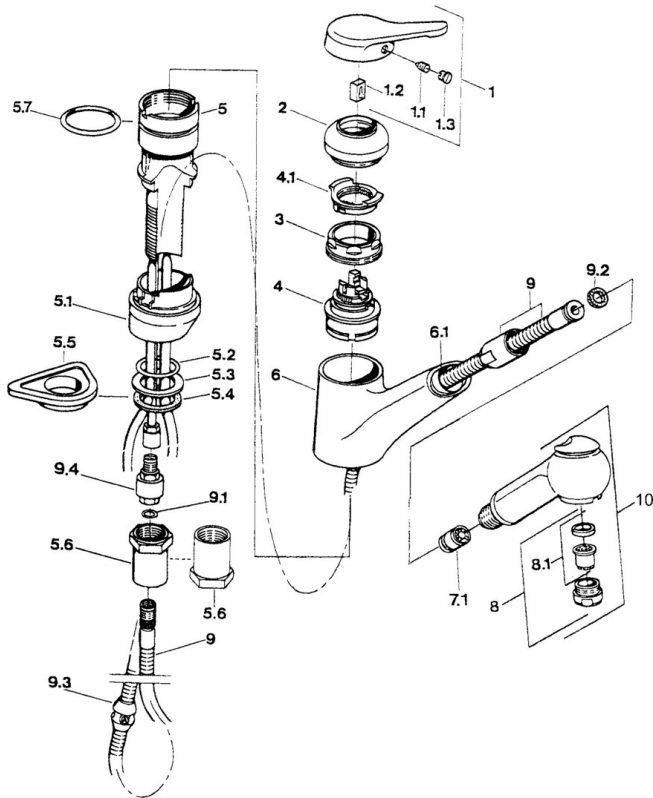

EAN: 4015474616677
static.hansa.com/0338218187

- Keuken
- Eengreeps

- Wastafelmontage
- Mokka

Technische gegevens

Technische eigenschappen

Werkdruk	0.5-10 bar
Materiaal	brass

Reserveonderdelen

SP03382131

	Naam	Code
1	Hendel Chroom Stopgezet	59910346
1.1	Schroef, M5x8, SW2.5	59904755
1.2	Joint klassiek uitloop	59904778
1.3	Plug, hot/cold	59906705
2	Kap Edelmessing Stopgezet	59910334
2	Kap Chroom Stopgezet	59910329
3	Bevestigingsschroeven, M50x1, SW45	59904890
4	Binnenwerk, 4.8 eco	59904601
4.1	Hot water limiter	59904759
5.1	Support ring Wit Stopgezet	59910386
5.1	Support ring Mokka Stopgezet	59910385
5.1	Support ring Chroom Stopgezet	59910384
5.2	O-ring, d 38x3.5	59910236
5.3	Dichting, 48x33.5x2	59902283
5.4	Glijring wit	59904893
5.5	Verstevigingsplaat	59910008
5.6	Inbouwverlengstuk compleet Stopgezet	59902707
5.6	Schroef, R1 Stopgezet	59904894
5.7	O-ring, 47.29x2.62 Stopgezet	59906351
6	Uitloop Chroom Stopgezet	59910391
6.1	Doorvoernippel Stopgezet	59910630
7.1	Terugslagklep	59905714
8	Mousseur, M24x1 STD HC B Chroom	59905830
8	Mousseur, M24x1 Edelmessing Stopgezet	59906724
8.1	Mousseur, M22/M24 B	59905901
9	Slangen, L=1500, G1/2-M14x1 Chroom	59905067
9.1	O-ring, d 7.65x1.78	59902337
9.2	Dichting, 18.5/12x2 Stopgezet	59905070
9.3	Counterbalance	59905891
9.4	Nippel Stopgezet	59910801
10	Handdouche Wit Stopgezet	59910397
10	Handdouche Chroom Stopgezet	59910396
N.I.	Terugslagklep, M16x1/M14x1	59913418