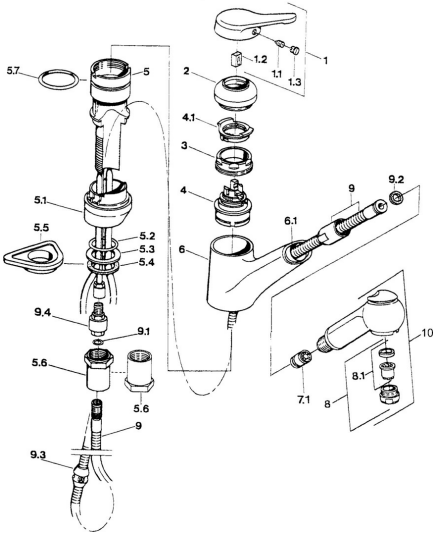

EAN: 4015474616677
static.hansa.com/0338218187

- Keuken
- Eengreeps

- Wastafelmontage
- Mokka

Technische gegevens

Technische eigenschappen

Werkdruk	0.5-10 bar
Materiaal	brass

Reserveonderdelen

SP03382131

	Naam	Code
1	Hendel Chroom Stopgezet	59910346
1.1	Schroef, M5x8, SW2.5	59904755
1.2	Joint klassiek uitloop	59904778
1.3	Plug, hot/cold	59906705
2	Kap Edelmessing Stopgezet	59910334
2	Kap Chroom Stopgezet	59910329
3	Bevestigingsschroeven, M50x1, SW45	59904890
4	Binnenwerk, 4.8 eco	59904601
4.1	Hot water limiter	59904759
5.1	Support ring Wit Stopgezet	59910386
5.1	Support ring Mokka Stopgezet	59910385
5.1	Support ring Chroom Stopgezet	59910384
5.2	O-ring, d 38x3.5	59910236
5.3	Dichting, 48x33.5x2	59902283
5.4	Glijring wit	59904893
5.5	Verstevigingsplaat	59910008
5.6	Inbouwverlengstuk compleet Stopgezet	59902707
5.6	Schroef, R1 Stopgezet	59904894
5.7	O-ring, 47.29x2.62 Stopgezet	59906351
6	Uitloop Chroom Stopgezet	59910391
6.1	Doorvoernippel Stopgezet	59910630
7.1	Terugslagklep	59905714
8	Mousseur, M24x1 STD HC B Chroom	59905830
8	Mousseur, M24x1 Edelmessing Stopgezet	59906724
8.1	Mousseur, M22/M24 B	59905901
9	Slangen, L=1500, G1/2-M14x1 Chroom	59905067
9.1	O-ring, d 7.65x1.78	59902337
9.2	Dichting, 18.5/12x2 Stopgezet	59905070
9.3	Counterbalance	59905891
9.4	Nippel Stopgezet	59910801
10	Handdouche Wit Stopgezet	59910397
10	Handdouche Chroom Stopgezet	59910396
N.I.	Terugslagklep, M16x1/M14x1	59913418