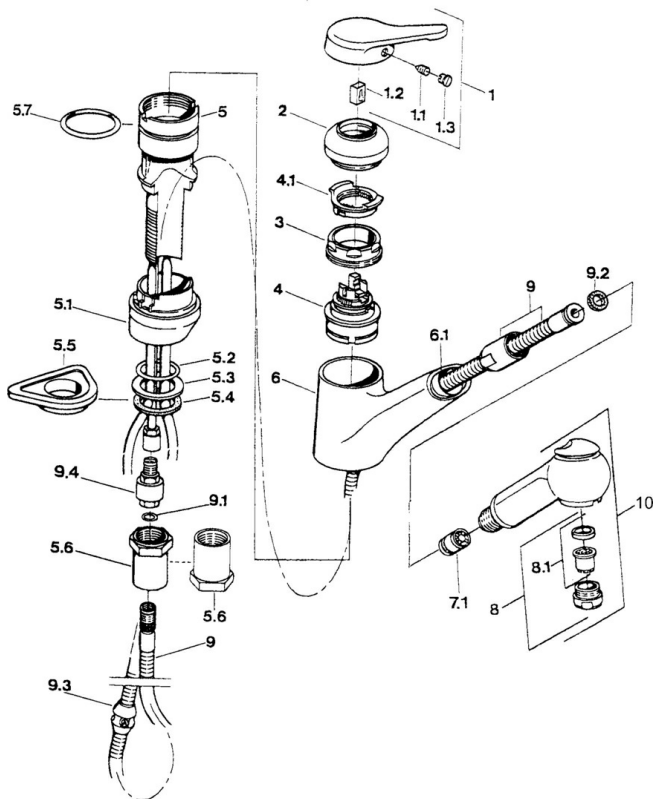

EAN: 4015474616677  
[static.hansa.com/0338218187](http://static.hansa.com/0338218187)

- Cucina
- Montaggio d'appoggio
- Monocomando
- Moka

### Caratteristiche tecniche

Pressione di esercizio	<b>0.5-10 bar</b>
Materiale	<b>Ottone</b>

## Parti di ricambio

### SP03382131

	Nome	Codice
1	Leva Cromo Fuori produzione	59910346
1.1	Screw, M5x8, SW2.5	59904755
1.2	Adattatore	59904778
1.3	Tappo, hot/cold	59906705
2	Cappuccio Ottone lucido Fuori produzione	59910334
2	Cappuccio Cromo Fuori produzione	59910329
3	Viti di fissaggio, M50x1, SW45	59904890
4	Cartuccia, 4.8 eco	59904601
4.1	Hot water limiter	59904759
5.1	Support ring Bianco Fuori produzione	59910386
5.1	Support ring Moka Fuori produzione	59910385
5.1	Support ring Cromo Fuori produzione	59910384
5.2	O-ring, d 38x3.5	59910236
5.3	Giunto, 48x33.5x2	59902283
5.4	Anello glassato	59904893
5.5	Base per fissaggio	59910008
5.6	Prolunga Fuori produzione	59902707
5.6	Screw, R1 Fuori produzione	59904894
5.7	O-ring, 47.29x2.62 Fuori produzione	59906351
6	Bocca Cromo Fuori produzione	59910391
6.1	Supporto per doccetta Fuori produzione	59910630
7.1	Valvola antiriflusso	59905714
8	Aeratore, M24x1 STD HC B Cromo	59905830
8	Aeratore, M24x1 Ottone lucido Fuori produzione	59906724
8.1	Aeratore, M22/M24 B	59905901
9	Tubo flessibile, L=1500, G1/2-M14x1 Cromo	59905067
9.1	O-ring, d 7.65x1.78	59902337
9.2	Giunto, 18.5/12x2 Fuori produzione	59905070
9.3	Counterbalance	59905891
9.4	Nipplo Fuori produzione	59910801
10	Doccetta Bianco Fuori produzione	59910397
10	Doccetta Cromo Fuori produzione	59910396
N.I.	Valvola antiriflusso, M16x1/M14x1	59913418