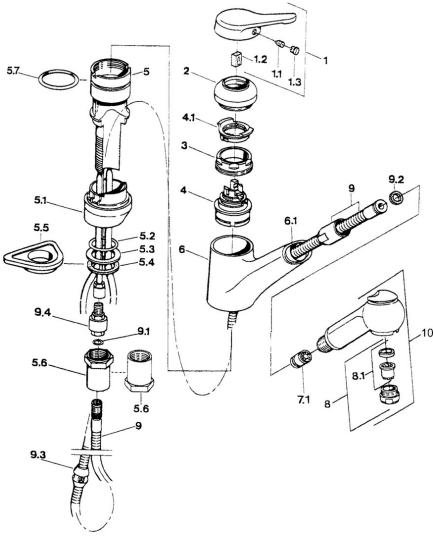

EAN: 4015474616677  
[static.hansa.com/0338218187](http://static.hansa.com/0338218187)

- Cucina
- Montaggio d'appoggio
- Monocomando
- Moka

### Caratteristiche tecniche

Pressione di esercizio	<b>0.5-10 bar</b>
Materiale	<b>Ottone</b>

## Parti di ricambio

### SP03382131

	Nome	Codice
1	Leva Cromo Fuori produzione	59910346
1.1	Screw, M5x8, SW2.5	59904755
1.2	Adattatore	59904778
1.3	Tappo, hot/cold	59906705
2	Cappuccio Ottone lucido Fuori produzione	59910334
2	Cappuccio Cromo Fuori produzione	59910329
3	Viti di fissaggio, M50x1, SW45	59904890
4	Cartuccia, 4.8 eco	59904601
4.1	Hot water limiter	59904759
5.1	Support ring Bianco Fuori produzione	59910386
5.1	Support ring Moka Fuori produzione	59910385
5.1	Support ring Cromo Fuori produzione	59910384
5.2	O-ring, d 38x3.5	59910236
5.3	Giunto, 48x33.5x2	59902283
5.4	Anello glassato	59904893
5.5	Base per fissaggio	59910008
5.6	Prolunga Fuori produzione	59902707
5.6	Screw, R1 Fuori produzione	59904894
5.7	O-ring, 47.29x2.62 Fuori produzione	59906351
6	Bocca Cromo Fuori produzione	59910391
6.1	Supporto per doccetta Fuori produzione	59910630
7.1	Valvola antiriflusso	59905714
8	Aeratore, M24x1 STD HC B Cromo	59905830
8	Aeratore, M24x1 Ottone lucido Fuori produzione	59906724
8.1	Aeratore, M22/M24 B	59905901
9	Tubo flessibile, L=1500, G1/2-M14x1 Cromo	59905067
9.1	O-ring, d 7.65x1.78	59902337
9.2	Giunto, 18.5/12x2 Fuori produzione	59905070
9.3	Counterbalance	59905891
9.4	Nipplo Fuori produzione	59910801
10	Doccetta Bianco Fuori produzione	59910397
10	Doccetta Cromo Fuori produzione	59910396
N.I.	Valvola antiriflusso, M16x1/M14x1	59913418