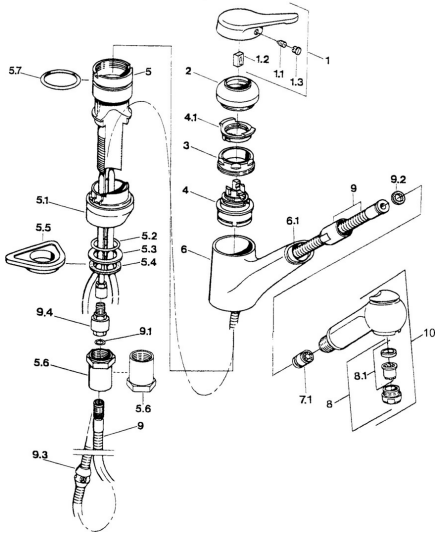

EAN: 4015474616646
static.hansa.com/0338218182

- Kuchyňa
- Jednopaková
- Stojanková
- Biela

Technické údaje

Technické vlastnosti

Pracovný tlak	0.5-10 bar
Materiál	Mosadz

Náhradné diely

SP03382131

Název	Kód
1 Ovládacia rukoväť Ukončené	59910346
1.1 Skrutka, M5x8, SW2.5	59904755
1.2 Klzné puzdro	59904778
1.3 Plug, hot/cold	59906705
2 Krytka Ušľachtilá mosadz Ukončené	59910334
2 Krytka Ukončené	59910329
3 Upevňovacia skrutka, M50x1, SW45	59904890
4 Kartuš, 4.8 eco	59904601
4.1 Hot water limiter	59904759
5.1 Support ring Biela Ukončené	59910386
5.1 Support ring Moka Ukončené	59910385
5.1 Support ring Ukončené	59910384
5.2 O-kružok, d 38x3.5	59910236
5.3 Tesnenie, 48x33.5x2	59902283
5.4 Trecí krúžok	59904893
5.5 Podložka	59910008
5.6 Nadstavný segment Ukončené	59902707
5.6 Skrutka, R1 Ukončené	59904894
5.7 O-kružok, 47.29x2.62 Ukončené	59906351
6 Výtokové rameno Ukončené	59910391
6.1 Prechodka Ukončené	59910630
7.1 Spätný ventil	59905714
8 Aerátor, M24x1 STD HC B	59905830
8 Aerátor, M24x1 Ušľachtilá mosadz Ukončené	59906724
8.1 Aerátor, M22/M24 B	59905901
9 Pripájacie hadičky, L=1500, G1/2-M14x1	59905067
9.1 O-kružok, d 7.65x1.78	59902337
9.2 Tesnenie, 18.5/12x2 Ukončené	59905070
9.3 Counterbalance	59905891
9.4 Vsuvka Ukončené	59910801
10 Ručná sprcha Biela Ukončené	59910397
10 Ručná sprcha Ukončené	59910396
N.I. Spätný ventil, M16x1/M14x1	59913418