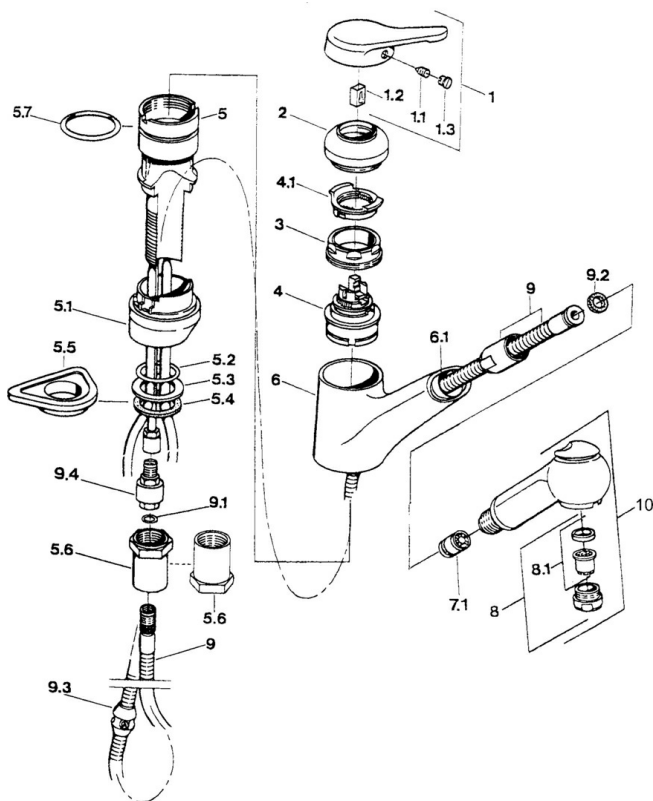

EAN: 4015474616646
static.hansa.com/0338218182

- Kuchyňa
- Jednopaková
- Stojanková
- Biela

Technické údaje

Technické vlastnosti

Pracovný tlak	0.5-10 bar
Materiál	Mosadz

Náhradné diely

SP03382131

Název	Kód
1 Ovládacia rukoväť Ukončené	59910346
1.1 Skrutka, M5x8, SW2.5	59904755
1.2 Klzné puzdro	59904778
1.3 Plug, hot/cold	59906705
2 Krytka Ušľachtilá mosadz Ukončené	59910334
2 Krytka Ukončené	59910329
3 Upevňovacia skrutka, M50x1, SW45	59904890
4 Kartuš, 4.8 eco	59904601
4.1 Hot water limiter	59904759
5.1 Support ring Biela Ukončené	59910386
5.1 Support ring Moka Ukončené	59910385
5.1 Support ring Ukončené	59910384
5.2 O-kružok, d 38x3.5	59910236
5.3 Tesnenie, 48x33.5x2	59902283
5.4 Trecí krúžok	59904893
5.5 Podložka	59910008
5.6 Nadstavný segment Ukončené	59902707
5.6 Skrutka, R1 Ukončené	59904894
5.7 O-kružok, 47.29x2.62 Ukončené	59906351
6 Výtokové rameno Ukončené	59910391
6.1 Prechodka Ukončené	59910630
7.1 Spätný ventil	59905714
8 Aerátor, M24x1 STD HC B	59905830
8 Aerátor, M24x1 Ušľachtilá mosadz Ukončené	59906724
8.1 Aerátor, M22/M24 B	59905901
9 Pripájacie hadičky, L=1500, G1/2-M14x1	59905067
9.1 O-kružok, d 7.65x1.78	59902337
9.2 Tesnenie, 18.5/12x2 Ukončené	59905070
9.3 Counterbalance	59905891
9.4 Vsuvka Ukončené	59910801
10 Ručná sprcha Biela Ukončené	59910397
10 Ručná sprcha Ukončené	59910396
N.I. Spätný ventil, M16x1/M14x1	59913418