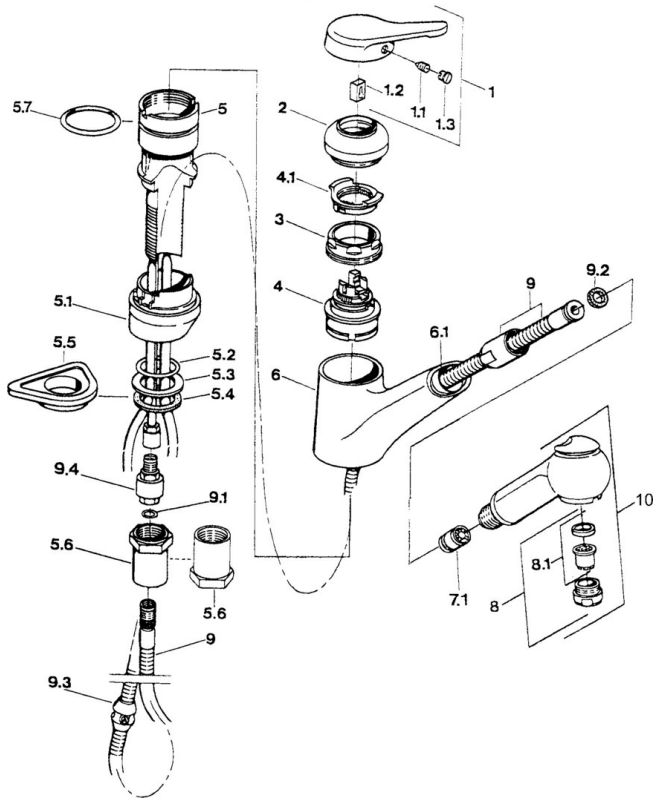

EAN: 4015474616646
static.hansa.com/0338218182

- Keuken
- Eengreeps
- Wastafelmontage
- Wit

Technische gegevens

Technische eigenschappen

Werkdruk	0.5-10 bar
Materiaal	brass

Reserveonderdelen

SP03382131

	Naam	Code
1	Hendel Chroom Stopgezet	59910346
1.1	Schroef, M5x8, SW2.5	59904755
1.2	Joint klassiek uitloop	59904778
1.3	Plug, hot/cold	59906705
2	Kap Edelmessing Stopgezet	59910334
2	Kap Chroom Stopgezet	59910329
3	Bevestigingsschroeven, M50x1, SW45	59904890
4	Binnenwerk, 4.8 eco	59904601
4.1	Hot water limiter	59904759
5.1	Support ring Wit Stopgezet	59910386
5.1	Support ring Mokka Stopgezet	59910385
5.1	Support ring Chroom Stopgezet	59910384
5.2	O-ring, d 38x3.5	59910236
5.3	Dichting, 48x33.5x2	59902283
5.4	Glijring wit	59904893
5.5	Verstevigingsplaat	59910008
5.6	Inbouwverlengstuk compleet Stopgezet	59902707
5.6	Schroef, R1 Stopgezet	59904894
5.7	O-ring, 47.29x2.62 Stopgezet	59906351
6	Uitloop Chroom Stopgezet	59910391
6.1	Doorvoernippel Stopgezet	59910630
7.1	Terugslagklep	59905714
8	Mousseur, M24x1 STD HC B Chroom	59905830
8	Mousseur, M24x1 Edelmessing Stopgezet	59906724
8.1	Mousseur, M22/M24 B	59905901
9	Slangen, L=1500, G1/2-M14x1 Chroom	59905067
9.1	O-ring, d 7.65x1.78	59902337
9.2	Dichting, 18.5/12x2 Stopgezet	59905070
9.3	Counterbalance	59905891
9.4	Nippel Stopgezet	59910801
10	Handdouche Wit Stopgezet	59910397
10	Handdouche Chroom Stopgezet	59910396
N.I.	Terugslagklep, M16x1/M14x1	59913418