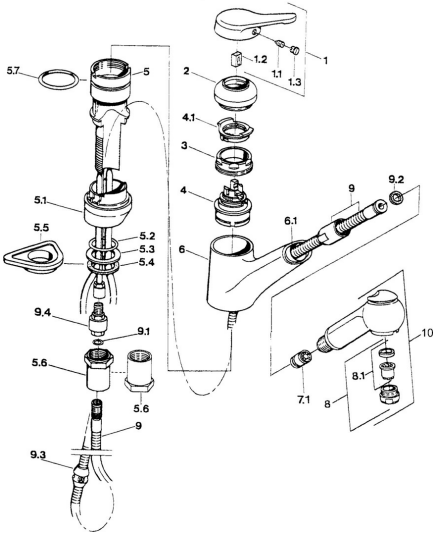

EAN: 4015474616646
static.hansa.com/0338218182

- Keuken
- Eengreeps
- Wastafelmontage
- Wit

Technische gegevens

Technische eigenschappen

Werkdruk	0.5-10 bar
Materiaal	brass

Reserveonderdelen

SP03382131

	Naam	Code
1	Hendel Chroom Stopgezet	59910346
1.1	Schroef, M5x8, SW2.5	59904755
1.2	Joint klassiek uitloop	59904778
1.3	Plug, hot/cold	59906705
2	Kap Edelmessing Stopgezet	59910334
2	Kap Chroom Stopgezet	59910329
3	Bevestigingsschroeven, M50x1, SW45	59904890
4	Binnenwerk, 4.8 eco	59904601
4.1	Hot water limiter	59904759
5.1	Support ring Wit Stopgezet	59910386
5.1	Support ring Mokka Stopgezet	59910385
5.1	Support ring Chroom Stopgezet	59910384
5.2	O-ring, d 38x3.5	59910236
5.3	Dichting, 48x33.5x2	59902283
5.4	Glijring wit	59904893
5.5	Verstevigingsplaat	59910008
5.6	Inbouwverlengstuk compleet Stopgezet	59902707
5.6	Schroef, R1 Stopgezet	59904894
5.7	O-ring, 47.29x2.62 Stopgezet	59906351
6	Uitloop Chroom Stopgezet	59910391
6.1	Doorvoernippel Stopgezet	59910630
7.1	Terugslagklep	59905714
8	Mousseur, M24x1 STD HC B Chroom	59905830
8	Mousseur, M24x1 Edelmessing Stopgezet	59906724
8.1	Mousseur, M22/M24 B	59905901
9	Slangen, L=1500, G1/2-M14x1 Chroom	59905067
9.1	O-ring, d 7.65x1.78	59902337
9.2	Dichting, 18.5/12x2 Stopgezet	59905070
9.3	Counterbalance	59905891
9.4	Nippel Stopgezet	59910801
10	Handdouche Wit Stopgezet	59910397
10	Handdouche Chroom Stopgezet	59910396
N.I.	Terugslagklep, M16x1/M14x1	59913418