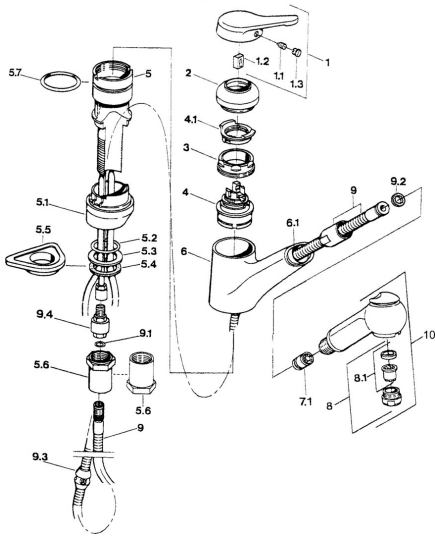

EAN: 4015474616646
static.hansa.com/0338218182

- Cuisine
- Monocommande

- Montage sur plaque
- Blanc

Caractéristiques techniques

Caractéristiques techniques

Pression de service	0.5-10 bar
Matériau	brass

Pièces de rechange

SP03382131

	Nom	Code
1	Levier Arrêté	59910346
1.1	Vis, M5x8, SW2.5	59904755
1.2	Kit de joints pour bec	59904778
1.3	Bouchon cache trou, hot/cold	59906705
2	Chape Laiton Arrêté	59910334
2	Chape Arrêté	59910329
3	Vis, M50x1, SW45	59904890
4	Cartouche, 4.8 eco	59904601
4.1	Hot water limiter	59904759
5.1	Support ring Blanc Arrêté	59910386
5.1	Support ring Mocca Arrêté	59910385
5.1	Support ring Arrêté	59910384
5.2	Joint, d 38x3.5	59910236
5.3	Joint, 48x33.5x2	59902283
5.4	Bague glissante	59904893
5.5	Plaque de fixation	59910008
5.6	Rallonge pour mitigeur encastrés Arrêté	59902707
5.6	Vis, R1 Arrêté	59904894
5.7	Joint, 47.29x2.62 Arrêté	59906351
6	Bec Arrêté	59910391
6.1	Passage tablette Arrêté	59910630
7.1	Clapet anti-retour	59905714
8	Aérateur, M24x1 STD HC B	59905830
8	Aérateur, M24x1 Laiton Arrêté	59906724
8.1	Aérateur, M22/M24 B	59905901
9	Tuyau, L=1500, G1/2-M14x1	59905067
9.1	Joint, d 7.65x1.78	59902337
9.2	Joint, 18.5/12x2 Arrêté	59905070
9.3	Counterbalance	59905891
9.4	Nipple Arrêté	59910801
10	Douchette Blanc Arrêté	59910397
10	Douchette Arrêté	59910396
N.I.	Clapet anti-retour, M16x1/M14x1	59913418