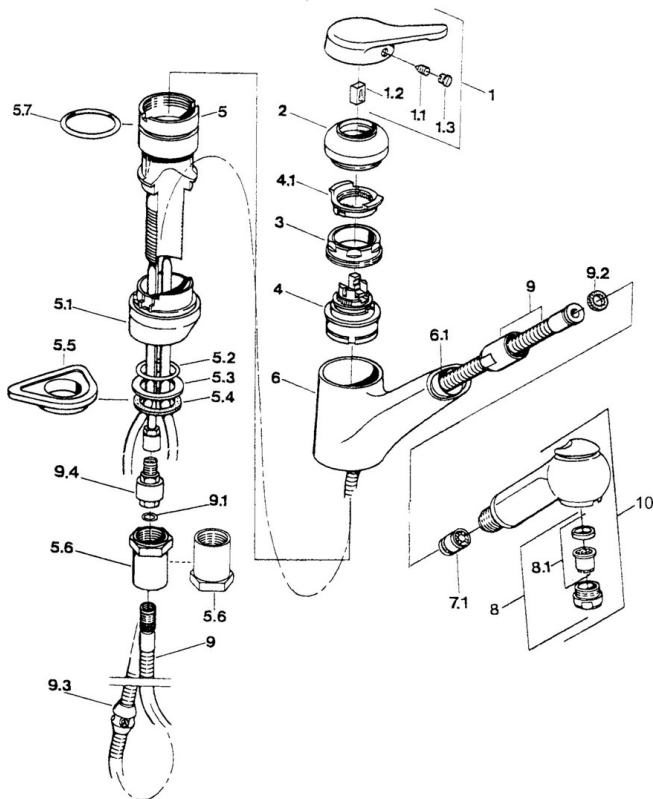

EAN: 4015474616646
static.hansa.com/0338218182

- Cuisine
- Monocommande

- Montage sur plaque
- Blanc

Caractéristiques techniques

Caractéristiques techniques

Pression de service	0.5-10 bar
Matériau	brass

Pièces de rechange

SP03382131

	Nom	Code
1	Levier Arrêté	59910346
1.1	Vis, M5x8, SW2.5	59904755
1.2	Kit de joints pour bec	59904778
1.3	Bouchon cache trou, hot/cold	59906705
2	Chape Laiton Arrêté	59910334
2	Chape Arrêté	59910329
3	Vis, M50x1, SW45	59904890
4	Cartouche, 4.8 eco	59904601
4.1	Hot water limiter	59904759
5.1	Support ring Blanc Arrêté	59910386
5.1	Support ring Mocca Arrêté	59910385
5.1	Support ring Arrêté	59910384
5.2	Joint, d 38x3.5	59910236
5.3	Joint, 48x33.5x2	59902283
5.4	Bague glissante	59904893
5.5	Plaque de fixation	59910008
5.6	Rallonge pour mitigeur encastrés Arrêté	59902707
5.6	Vis, R1 Arrêté	59904894
5.7	Joint, 47.29x2.62 Arrêté	59906351
6	Bec Arrêté	59910391
6.1	Passage tablette Arrêté	59910630
7.1	Clapet anti-retour	59905714
8	Aérateur, M24x1 STD HC B	59905830
8	Aérateur, M24x1 Laiton Arrêté	59906724
8.1	Aérateur, M22/M24 B	59905901
9	Tuyau, L=1500, G1/2-M14x1	59905067
9.1	Joint, d 7.65x1.78	59902337
9.2	Joint, 18.5/12x2 Arrêté	59905070
9.3	Counterbalance	59905891
9.4	Nipple Arrêté	59910801
10	Douchette Blanc Arrêté	59910397
10	Douchette Arrêté	59910396
N.I.	Clapet anti-retour, M16x1/M14x1	59913418