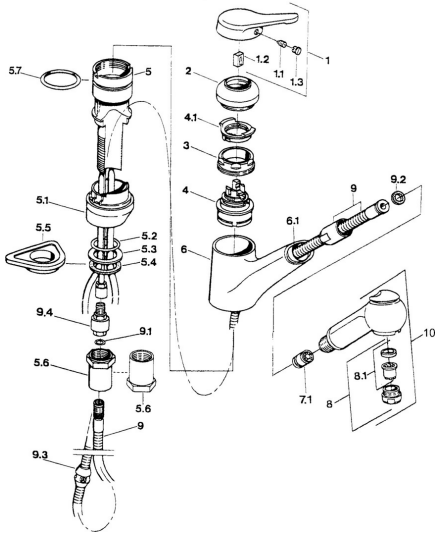

EAN: 4015474616646
static.hansa.com/0338218182

- Kuchyňě
- Stojánková
- Jednopáková
- Bílá

Technické údaje

Technické vlastnosti

Pracovní tlak	0.5-10 bar
Materiál	Mosaz