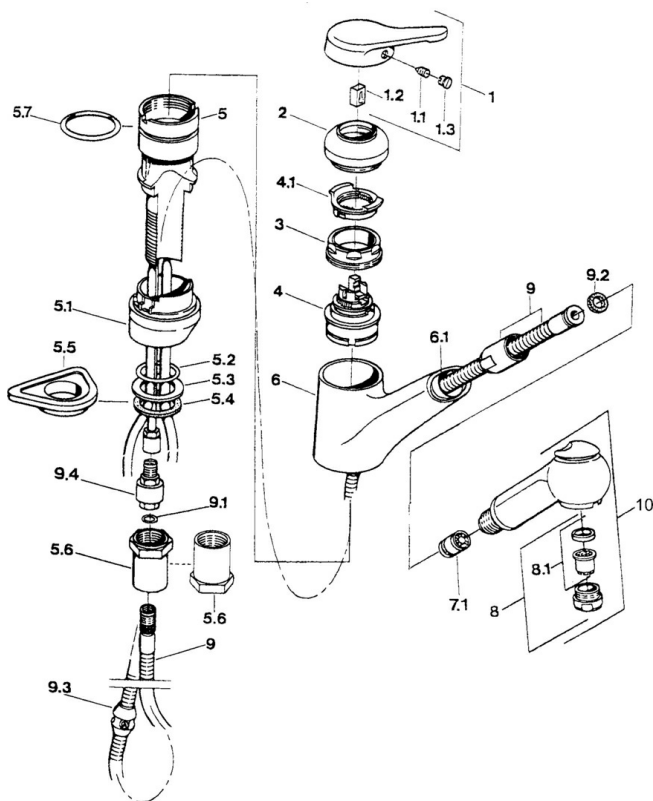

### Technické vlastnosti

Pracovní tlak	<b>0.5-10 bar</b>
Materiál	<b>Mosaz</b>

## Náhradní díly

### SP03382131

	Název	Kód
1	Páka Ukončeno	59910346
1.1	Šroub, M5x8, SW2.5	59904755
1.2	Kluzné pouzdro (osazené)	59904778
1.3	Plug, hot/cold	59906705
2	Krytka Ušlechtilá mosaz Ukončeno	59910334
2	Krytka Ukončeno	59910329
3	Upevňovací šroub, M50x1, SW45	59904890
4	Kartuše, 4,8 eco	59904601
4.1	Hot water limiter	59904759
5.1	Support ring Bílá Ukončeno	59910386
5.1	Support ring Moka Ukončeno	59910385
5.1	Support ring Ukončeno	59910384
5.2	O-kroužek, d 38x3.5	59910236
5.3	Těsnění, 48x33.5x2	59902283
5.4	Kroužek	59904893
5.5	Upevňovací destička	59910008
5.6	Nástavec-sada Ukončeno	59902707
5.6	Šroub, R1 Ukončeno	59904894
5.7	O-kroužek, 47.29x2.62 Ukončeno	59906351
6	Výtokové rameno Ukončeno	59910391
6.1	Průchodka Ukončeno	59910630
7.1	Zpětný ventil	59905714
8	Aerator, M24x1 STD HC B	59905830
8	Aerator, M24x1 Ušlechtilá mosaz Ukončeno	59906724
8.1	Aerator, M22/M24 B	59905901
9	Hadice, L=1500, G1/2-M14x1	59905067
9.1	O-kroužek, d 7.65x1.78	59902337
9.2	Těsnění, 18.5/12x2 Ukončeno	59905070
9.3	Counterbalance	59905891
9.4	Šroubení Ukončeno	59910801
10	Ruční sprcha Bílá Ukončeno	59910397
10	Ruční sprcha Ukončeno	59910396
N.I.	Zpětný ventil, M16x1/M14x1	59913418