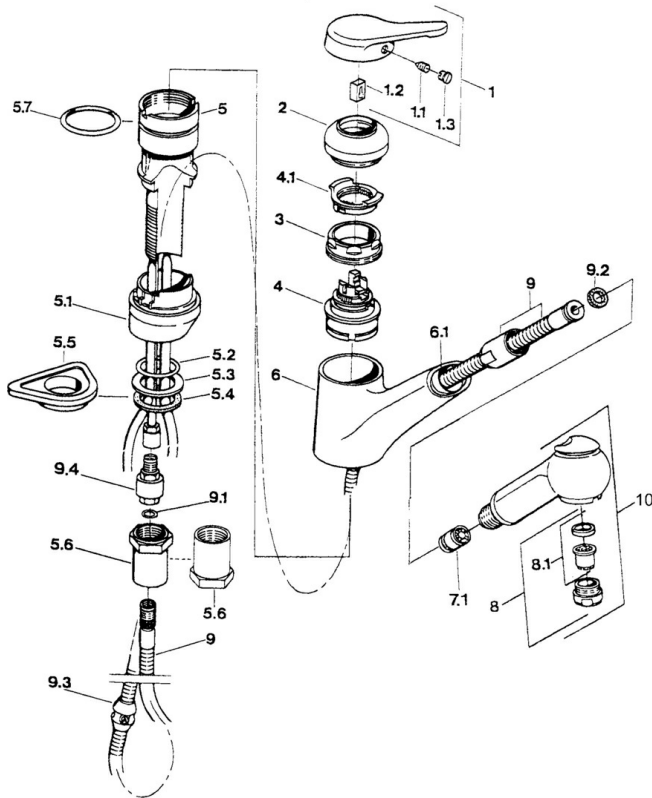

EAN: 4015474050624  
[static.hansa.com/0338213192](http://static.hansa.com/0338213192)

- Keuken
- Eengreeps
- Wastafelmontage
- Draaibare uitloop
- Eengreeps bediend, Hendel met warm-koud-aanduiding
- Terugslagklep
- Koperen aansluitpijpen
- Oppervlakken in contact met drinkwater bevatten minder dan 0,3% lood, Kraanhuis gemaakt van DZR messing, Oppervlakte met watercontact zonder nikkelcoating

## Technische gegevens

### Technische eigenschappen

Warmwatertoever	<b>max. +80°C</b>
Werkdruk	<b>0.5-10 bar</b>
Terugstroom beveiliging (EN1717)	<b>EB</b>
Materiaal	<b>brass</b>

### SP03382131

	Naam	Code
1	Hendel Chroom Stopgezet	59910346
1.1	Schroef, M5x8, SW2.5	59904755
1.2	Joint klassiek uitloop	59904778
1.3	Plug, hot/cold	59906705
2	Kap Edelmessing Stopgezet	59910334
2	Kap Chroom Stopgezet	59910329
3	Bevestigingsschroeven, M50x1, SW45	59904890
4	Binnenwerk, 4.8 eco	59904601
4.1	Hot water limiter	59904759
5.1	Support ring Wit Stopgezet	59910386
5.1	Support ring Mokka Stopgezet	59910385
5.1	Support ring Chroom Stopgezet	59910384
5.2	O-ring, d 38x3.5	59910236
5.3	Dichting, 48x33.5x2	59902283
5.4	Glijring wit	59904893
5.5	Verstevigingsplaat	59910008
5.6	Inbouwverlengstuk compleet Stopgezet	59902707
5.6	Schroef, R1 Stopgezet	59904894
5.7	O-ring, 47.29x2.62 Stopgezet	59906351
6	Uitloop Chroom Stopgezet	59910391
6.1	Doorvoernippel Stopgezet	59910630
7.1	Terugslagklep	59905714
8	Mousseur, M24x1 STD HC B Chroom	59905830
8	Mousseur, M24x1 Edelmessing Stopgezet	59906724
8.1	Mousseur, M22/M24 B	59905901
9	Slangen, L=1500, G1/2-M14x1 Chroom	59905067
9.1	O-ring, d 7.65x1.78	59902337
9.2	Dichting, 18.5/12x2 Stopgezet	59905070
9.3	Counterbalance	59905891
9.4	Nippel Stopgezet	59910801
10	Handdouche Wit Stopgezet	59910397
10	Handdouche Chroom Stopgezet	59910396
N.I.	Terugslagklep, M16x1/M14x1	59913418