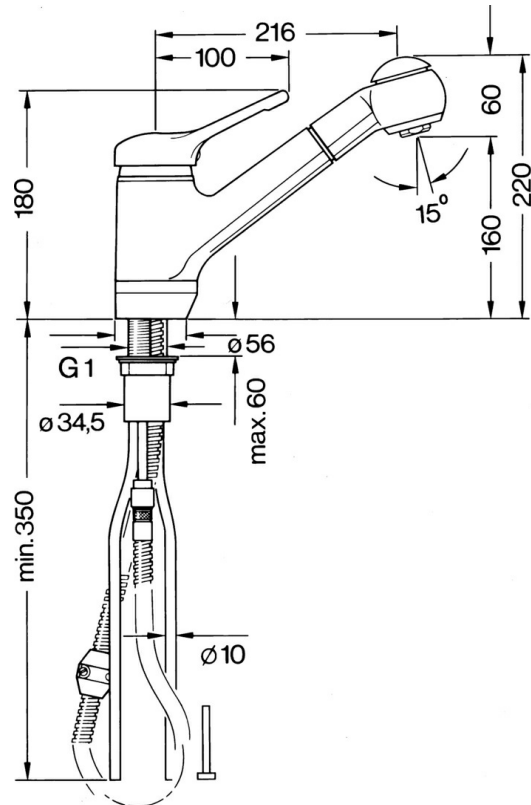

EAN: 4015474050624  
[static.hansa.com/0338213192](http://static.hansa.com/0338213192)

- Keuken
- Eengreeps
- Wastafelmontage
- Draaibare uitloop
- Eengreeps bediend, Hendel met warm-koud-aanduiding
- Terugslagklep
- Koperen aansluitpijpen
- Oppervlakken in contact met drinkwater bevatten minder dan 0,3% lood, Kraanhuis gemaakt van DZR messing, Oppervlakte met watercontact zonder nikkelcoating

## Technische gegevens

### Technische eigenschappen

Warmwatertoever	<b>max. +80°C</b>
Werkdruk	<b>0.5-10 bar</b>
Terugstroom beveiliging (EN1717)	<b>EB</b>
Materiaal	<b>brass</b>

### SP03382131

	Naam	Code
1	Hendel Chroom Stopgezet	59910346
1.1	Schroef, M5x8, SW2.5	59904755
1.2	Joint klassiek uitloop	59904778
1.3	Plug, hot/cold	59906705
2	Kap Edelmessing Stopgezet	59910334
2	Kap Chroom Stopgezet	59910329
3	Bevestigingsschroeven, M50x1, SW45	59904890
4	Binnenwerk, 4.8 eco	59904601
4.1	Hot water limiter	59904759
5.1	Support ring Wit Stopgezet	59910386
5.1	Support ring Mokka Stopgezet	59910385
5.1	Support ring Chroom Stopgezet	59910384
5.2	O-ring, d 38x3.5	59910236
5.3	Dichting, 48x33.5x2	59902283
5.4	Glijring wit	59904893
5.5	Verstevigingsplaat	59910008
5.6	Inbouwverlengstuk compleet Stopgezet	59902707
5.6	Schroef, R1 Stopgezet	59904894
5.7	O-ring, 47.29x2.62 Stopgezet	59906351
6	Uitloop Chroom Stopgezet	59910391
6.1	Doorvoernippel Stopgezet	59910630
7.1	Terugslagklep	59905714
8	Mousseur, M24x1 STD HC B Chroom	59905830
8	Mousseur, M24x1 Edelmessing Stopgezet	59906724
8.1	Mousseur, M22/M24 B	59905901
9	Slangen, L=1500, G1/2-M14x1 Chroom	59905067
9.1	O-ring, d 7.65x1.78	59902337
9.2	Dichting, 18.5/12x2 Stopgezet	59905070
9.3	Counterbalance	59905891
9.4	Nippel Stopgezet	59910801
10	Handdouche Wit Stopgezet	59910397
10	Handdouche Chroom Stopgezet	59910396
N.I.	Terugslagklep, M16x1/M14x1	59913418