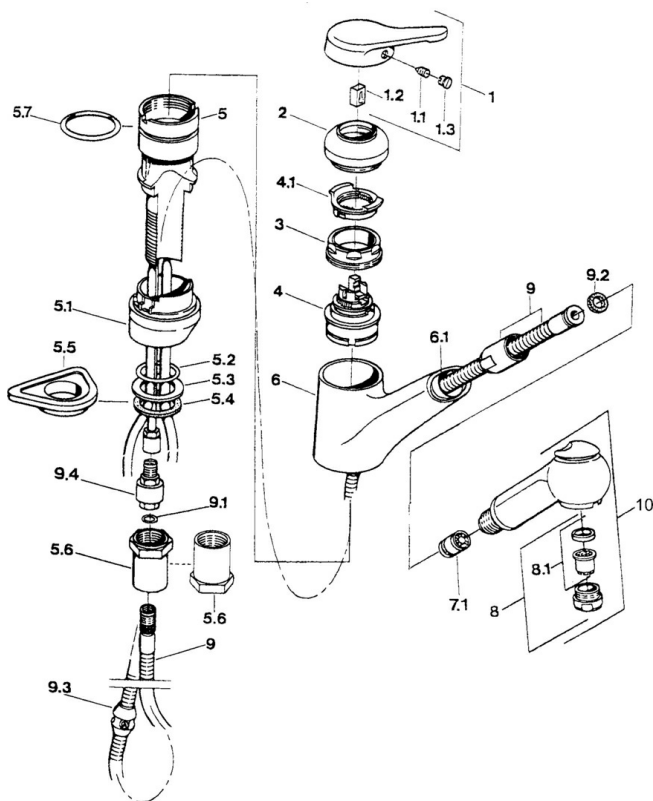

EAN: 4015474050624  
[static.hansa.com/0338213192](http://static.hansa.com/0338213192)

- Kuchyň
- Jednopáková
- Stojánková
- Otočné výtokové rameno
- Jedna ovládací páka / rukojeť, Páka se symboly teplé a studené vody
- Zpětný ventil (-y)
- Měděné přípojovací trubky
- Povrchy přicházející do styku s pitnou vodou obsahují méně než 0,3 % olova, Tělo baterie z mosazi DZR, Vodní cesty bez poniklování

### Technické vlastnosti

Zdroj teplé vody	<b>max. +80°C</b>
Pracovní tlak	<b>0.5-10 bar</b>
Zabezpečení proti zpětnému toku (ČSN EN 1717)	<b>EB</b>
Materiál	<b>Mosaz</b>

### SP03382131

	Název	Kód
1	Páka Ukončeno	59910346
1.1	Šroub, M5x8, SW2.5	59904755
1.2	Kluzné pouzdro (osazené)	59904778
1.3	Plug, hot/cold	59906705
2	Krytka Ušlechtilá mosaz Ukončeno	59910334
2	Krytka Ukončeno	59910329
3	Upevňovací šroub, M50x1, SW45	59904890
4	Kartuše, 4,8 eco	59904601
4.1	Hot water limiter	59904759
5.1	Support ring Bílá Ukončeno	59910386
5.1	Support ring Moka Ukončeno	59910385
5.1	Support ring Ukončeno	59910384
5.2	O-kroužek, d 38x3.5	59910236
5.3	Těsnění, 48x33.5x2	59902283
5.4	Kroužek	59904893
5.5	Upevňovací destička	59910008
5.6	Nástavec-sada Ukončeno	59902707
5.6	Šroub, R1 Ukončeno	59904894
5.7	O-kroužek, 47.29x2.62 Ukončeno	59906351
6	Výtokové rameno Ukončeno	59910391
6.1	Průchodka Ukončeno	59910630
7.1	Zpětný ventil	59905714
8	Aerator, M24x1 STD HC B	59905830
8	Aerator, M24x1 Ušlechtilá mosaz Ukončeno	59906724
8.1	Aerator, M22/M24 B	59905901
9	Hadice, L=1500, G1/2-M14x1	59905067
9.1	O-kroužek, d 7.65x1.78	59902337
9.2	Těsnění, 18.5/12x2 Ukončeno	59905070
9.3	Counterbalance	59905891
9.4	Šroubení Ukončeno	59910801
10	Ruční sprcha Bílá Ukončeno	59910397
10	Ruční sprcha Ukončeno	59910396
N.I.	Zpětný ventil, M16x1/M14x1	59913418