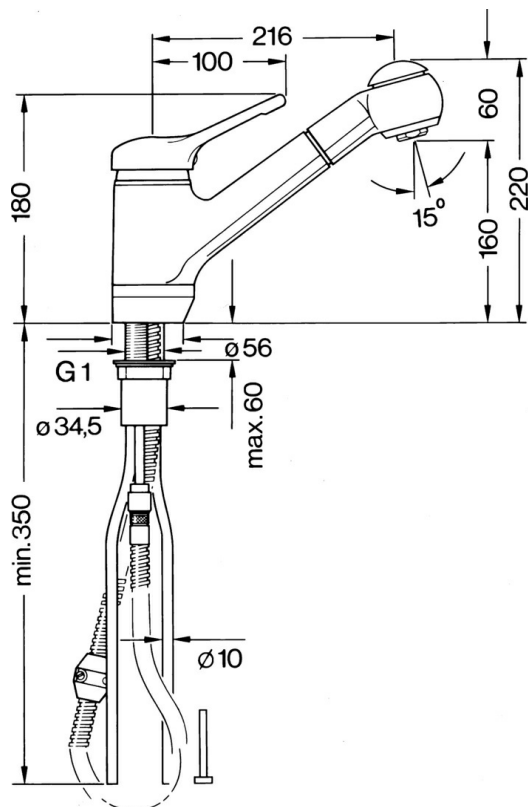

EAN: 4015474050624  
[static.hansa.com/0338213192](http://static.hansa.com/0338213192)

- Kuchyň
- Jednopáková
- Stojánková
- Otočné výtokové rameno
- Jedna ovládací páka / rukojeť, Páka se symboly teplé a studené vody
- Zpětný ventil (-y)
- Měděné přípojovací trubky
- Povrchy přicházející do styku s pitnou vodou obsahují méně než 0,3 % olova, Tělo baterie z mosazi DZR, Vodní cesty bez poniklování

### Technické vlastnosti

Zdroj teplé vody	<b>max. +80°C</b>
Pracovní tlak	<b>0.5-10 bar</b>
Zabezpečení proti zpětnému toku (ČSN EN 1717)	<b>EB</b>
Materiál	<b>Mosaz</b>

### SP03382131

	Název	Kód
1	Páka Ukončeno	59910346
1.1	Šroub, M5x8, SW2.5	59904755
1.2	Kluzné pouzdro (osazené)	59904778
1.3	Plug, hot/cold	59906705
2	Krytka Ušlechtilá mosaz Ukončeno	59910334
2	Krytka Ukončeno	59910329
3	Upevňovací šroub, M50x1, SW45	59904890
4	Kartuše, 4,8 eco	59904601
4.1	Hot water limiter	59904759
5.1	Support ring Bílá Ukončeno	59910386
5.1	Support ring Moka Ukončeno	59910385
5.1	Support ring Ukončeno	59910384
5.2	O-kroužek, d 38x3.5	59910236
5.3	Těsnění, 48x33.5x2	59902283
5.4	Kroužek	59904893
5.5	Upevňovací destička	59910008
5.6	Nástavec-sada Ukončeno	59902707
5.6	Šroub, R1 Ukončeno	59904894
5.7	O-kroužek, 47.29x2.62 Ukončeno	59906351
6	Výtokové rameno Ukončeno	59910391
6.1	Průchodka Ukončeno	59910630
7.1	Zpětný ventil	59905714
8	Aerator, M24x1 STD HC B	59905830
8	Aerator, M24x1 Ušlechtilá mosaz Ukončeno	59906724
8.1	Aerator, M22/M24 B	59905901
9	Hadice, L=1500, G1/2-M14x1	59905067
9.1	O-kroužek, d 7.65x1.78	59902337
9.2	Těsnění, 18.5/12x2 Ukončeno	59905070
9.3	Counterbalance	59905891
9.4	Šroubení Ukončeno	59910801
10	Ruční sprcha Bílá Ukončeno	59910397
10	Ruční sprcha Ukončeno	59910396
N.I.	Zpětný ventil, M16x1/M14x1	59913418