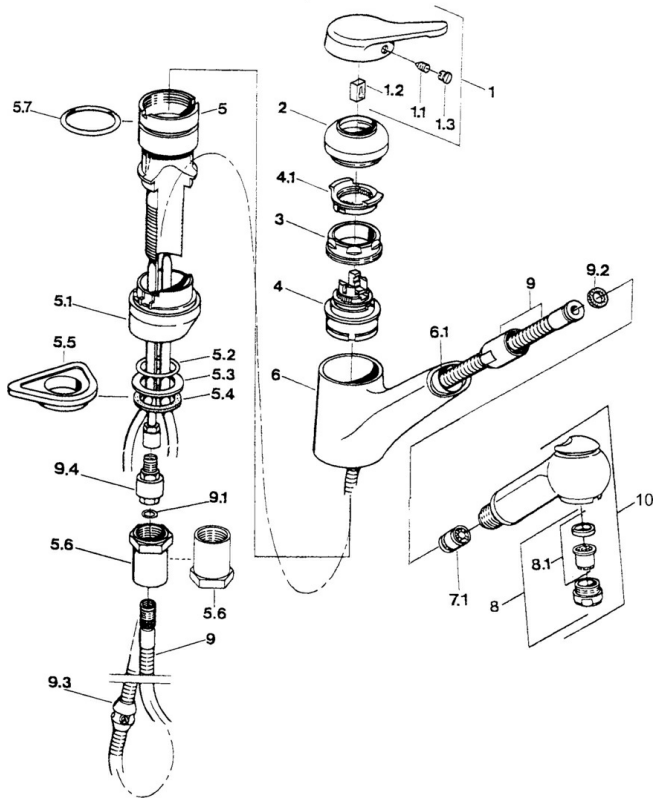

EAN: 4015474616608
static.hansa.com/03382131

- Keuken
- Eengreeps
- Wastafelmontage
- Chrom
- Draaibare uitloop
- Eengreeps bediend, Hendel met warm-koud-aanduiding
- Terugslagklep
- Koperen aansluitpijpen
- Oppervlakken in contact met drinkwater bevatten minder dan 0,3% lood, Kraanhuis gemaakt van DZR messing, Oppervlakte met watercontact zonder nikkelcoating
- Ingebouwde beveiliging tegen terugstromen Voor gebruik in huis (conform DIN EN 1717)

Technische gegevens

Technische eigenschappen

Warmwatertoevoer	max. +80°C
Werkdruk	0.5-10 bar
Terugstroom beveiliging (EN1717)	EB
Materiaal	brass

Voorschriften

EN-norm	EN 817
---------	---------------

Reserveonderdelen

SP03382131

	Naam	Code
1	Hendel Chroom Stopgezet	59910346
1.1	Schroef, M5x8, SW2.5	59904755
1.2	Joint klassiek uitloop	59904778
1.3	Plug, hot/cold	59906705
2	Kap Edelmessing Stopgezet	59910334
2	Kap Chroom Stopgezet	59910329
3	Bevestigingsschroeven, M50x1, SW45	59904890
4	Binnenwerk, 4.8 eco	59904601
4.1	Hot water limiter	59904759
5.1	Support ring Wit Stopgezet	59910386
5.1	Support ring Mokka Stopgezet	59910385
5.1	Support ring Chroom Stopgezet	59910384
5.2	O-ring, d 38x3.5	59910236
5.3	Dichting, 48x33.5x2	59902283
5.4	Glijring wit	59904893
5.5	Verstevigingsplaat	59910008
5.6	Inbouwverlengstuk compleet Stopgezet	59902707
5.6	Schroef, R1 Stopgezet	59904894
5.7	O-ring, 47.29x2.62 Stopgezet	59906351
6	Uitloop Chroom Stopgezet	59910391
6.1	Doorvoernippel Stopgezet	59910630
7.1	Terugslagklep	59905714
8	Mousseur, M24x1 STD HC B Chroom	59905830
8	Mousseur, M24x1 Edelmessing Stopgezet	59906724
8.1	Mousseur, M22/M24 B	59905901
9	Slangen, L=1500, G1/2-M14x1 Chroom	59905067
9.1	O-ring, d 7.65x1.78	59902337
9.2	Dichting, 18.5/12x2 Stopgezet	59905070
9.3	Counterbalance	59905891
9.4	Nippel Stopgezet	59910801
10	Handdouche Wit Stopgezet	59910397
10	Handdouche Chroom Stopgezet	59910396
N.I.	Terugslagklep, M16x1/M14x1	59913418