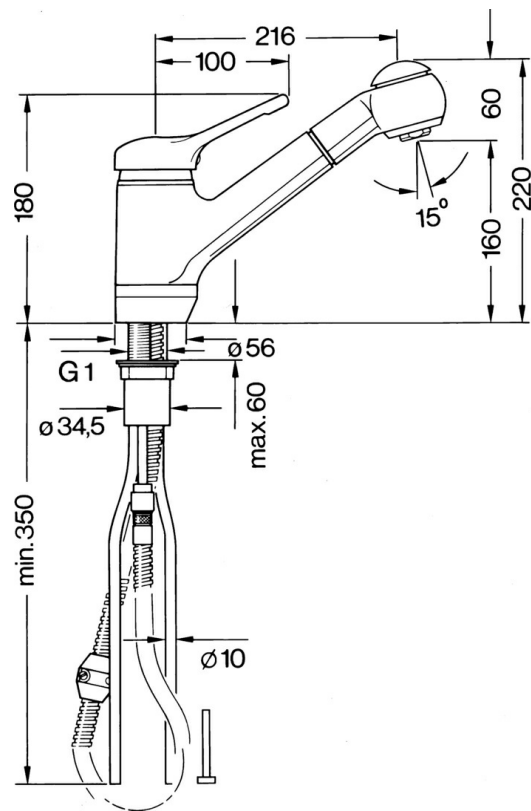

EAN: 4015474616608
static.hansa.com/03382131

- Keuken
- Eengreeps
- Wastafelmontage
- Chrom
- Draaibare uitloop
- Eengreeps bediend, Hendel met warm-koud-aanduiding
- Terugslagklep
- Koperen aansluitpijpen
- Oppervlakken in contact met drinkwater bevatten minder dan 0,3% lood, Kraanhuis gemaakt van DZR messing, Oppervlakte met watercontact zonder nikkelcoating
- Ingebouwde beveiliging tegen terugstromen Voor gebruik in huis (conform DIN EN 1717)

Technische gegevens

Technische eigenschappen

Warmwatertoevoer	max. +80°C
Werkdruk	0.5-10 bar
Terugstroom beveiliging (EN1717)	EB
Materiaal	brass

Voorschriften

EN-norm	EN 817
---------	---------------

Reserveonderdelen

SP03382131

	Naam	Code
1	Hendel Chroom Stopgezet	59910346
1.1	Schroef, M5x8, SW2.5	59904755
1.2	Joint klassiek uitloop	59904778
1.3	Plug, hot/cold	59906705
2	Kap Edelmessing Stopgezet	59910334
2	Kap Chroom Stopgezet	59910329
3	Bevestigingsschroeven, M50x1, SW45	59904890
4	Binnenwerk, 4.8 eco	59904601
4.1	Hot water limiter	59904759
5.1	Support ring Wit Stopgezet	59910386
5.1	Support ring Mokka Stopgezet	59910385
5.1	Support ring Chroom Stopgezet	59910384
5.2	O-ring, d 38x3.5	59910236
5.3	Dichting, 48x33.5x2	59902283
5.4	Glijring wit	59904893
5.5	Verstevigingsplaat	59910008
5.6	Inbouwverlengstuk compleet Stopgezet	59902707
5.6	Schroef, R1 Stopgezet	59904894
5.7	O-ring, 47.29x2.62 Stopgezet	59906351
6	Uitloop Chroom Stopgezet	59910391
6.1	Doorvoernippel Stopgezet	59910630
7.1	Terugslagklep	59905714
8	Mousseur, M24x1 STD HC B Chroom	59905830
8	Mousseur, M24x1 Edelmessing Stopgezet	59906724
8.1	Mousseur, M22/M24 B	59905901
9	Slangen, L=1500, G1/2-M14x1 Chroom	59905067
9.1	O-ring, d 7.65x1.78	59902337
9.2	Dichting, 18.5/12x2 Stopgezet	59905070
9.3	Counterbalance	59905891
9.4	Nippel Stopgezet	59910801
10	Handdouche Wit Stopgezet	59910397
10	Handdouche Chroom Stopgezet	59910396
N.I.	Terugslagklep, M16x1/M14x1	59913418