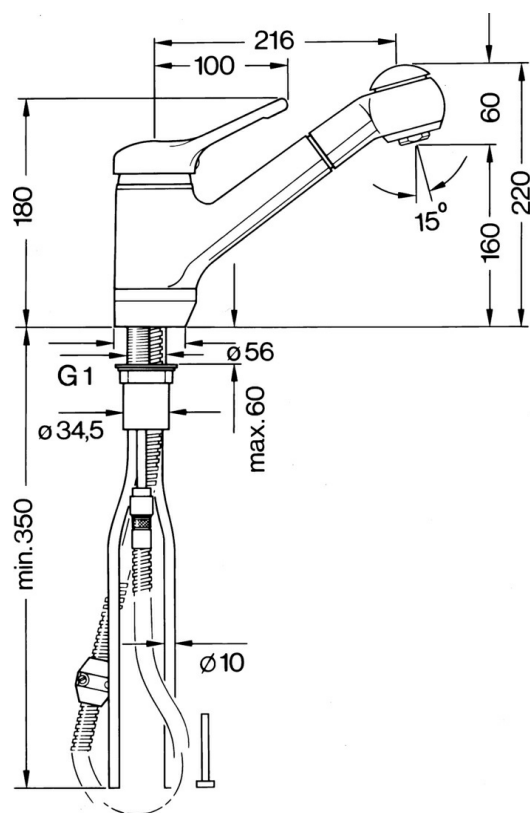

EAN: 4015474616608  
[static.hansa.com/03382131](http://static.hansa.com/03382131)

- Cucina
- Monocomando
- Montaggio d'appoggio
- Cromo
- Bocca orientabile
- Leva/Manopola monocomando, Leva con simbolo F+C
- Valvola/e di non ritorno
- Collegamento con tubo
- Corpo interno in ottone a basso contenuto di piombo < 0,3 % , Ottone DZR, Condotti acqua senza rivestimento in nichel
- sicurezza incorporata anti-riflusso per uso domestico (ai sensi DIN EN 1717)

### Caratteristiche tecniche

Fornitura di acqua calda	<b>max. +80°C</b>
Pressione di esercizio	<b>0.5-10 bar</b>
Backflow prevention (EN1717)	<b>EB</b>
Materiale	<b>Ottone</b>

## Parti di ricambio

### SP03382131

	Nome	Codice
1	Leva Cromo Fuori produzione	59910346
1.1	Screw, M5x8, SW2.5	59904755
1.2	Adattatore	59904778
1.3	Tappo, hot/cold	59906705
2	Cappuccio Ottone lucido Fuori produzione	59910334
2	Cappuccio Cromo Fuori produzione	59910329
3	Viti di fissaggio, M50x1, SW45	59904890
4	Cartuccia, 4.8 eco	59904601
4.1	Hot water limiter	59904759
5.1	Support ring Bianco Fuori produzione	59910386
5.1	Support ring Moka Fuori produzione	59910385
5.1	Support ring Cromo Fuori produzione	59910384
5.2	O-ring, d 38x3.5	59910236
5.3	Giunto, 48x33.5x2	59902283
5.4	Anello glassato	59904893
5.5	Base per fissaggio	59910008
5.6	Prolunga Fuori produzione	59902707
5.6	Screw, R1 Fuori produzione	59904894
5.7	O-ring, 47.29x2.62 Fuori produzione	59906351
6	Bocca Cromo Fuori produzione	59910391
6.1	Supporto per doccetta Fuori produzione	59910630
7.1	Valvola antiriflusso	59905714
8	Aeratore, M24x1 STD HC B Cromo	59905830
8	Aeratore, M24x1 Ottone lucido Fuori produzione	59906724
8.1	Aeratore, M22/M24 B	59905901
9	Tubo flessibile, L=1500, G1/2-M14x1 Cromo	59905067
9.1	O-ring, d 7.65x1.78	59902337
9.2	Giunto, 18.5/12x2 Fuori produzione	59905070
9.3	Counterbalance	59905891
9.4	Niplo Fuori produzione	59910801
10	Doccetta Bianco Fuori produzione	59910397
10	Doccetta Cromo Fuori produzione	59910396
N.I.	Valvola antiriflusso, M16x1/M14x1	59913418