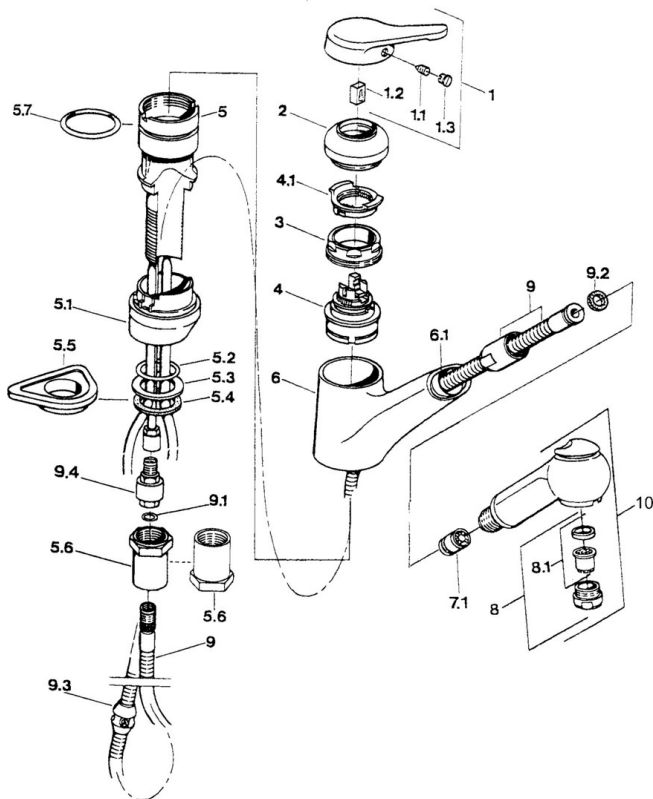

EAN: 4015474616608  
[static.hansa.com/03382131](http://static.hansa.com/03382131)

- Cucina
- Monocomando
- Montaggio d'appoggio
- Cromo
- Bocca orientabile
- Leva/Manopola monocomando, Leva con simbolo F+C
- Valvola/e di non ritorno
- Collegamento con tubo
- Corpo interno in ottone a basso contenuto di piombo < 0,3 % , Ottone DZR, Condotti acqua senza rivestimento in nichel
- sicurezza incorporata anti-riflusso per uso domestico (ai sensi DIN EN 1717)

## Dati tecnici

## Parti di ricambio

### SP03382131

	Nome	Codice
1	Leva Cromo Fuori produzione	59910346
1.1	Screw, M5x8, SW2.5	59904755
1.2	Adattatore	59904778
1.3	Tappo, hot/cold	59906705
2	Cappuccio Ottone lucido Fuori produzione	59910334
2	Cappuccio Cromo Fuori produzione	59910329
3	Viti di fissaggio, M50x1, SW45	59904890
4	Cartuccia, 4.8 eco	59904601
4.1	Hot water limiter	59904759
5.1	Support ring Bianco Fuori produzione	59910386
5.1	Support ring Moka Fuori produzione	59910385
5.1	Support ring Cromo Fuori produzione	59910384
5.2	O-ring, d 38x3.5	59910236
5.3	Giunto, 48x33.5x2	59902283
5.4	Anello glassato	59904893
5.5	Base per fissaggio	59910008
5.6	Prolunga Fuori produzione	59902707
5.6	Screw, R1 Fuori produzione	59904894
5.7	O-ring, 47.29x2.62 Fuori produzione	59906351
6	Bocca Cromo Fuori produzione	59910391
6.1	Supporto per doccetta Fuori produzione	59910630
7.1	Valvola antiriflusso	59905714
8	Aeratore, M24x1 STD HC B Cromo	59905830
8	Aeratore, M24x1 Ottone lucido Fuori produzione	59906724
8.1	Aeratore, M22/M24 B	59905901
9	Tubo flessibile, L=1500, G1/2-M14x1 Cromo	59905067
9.1	O-ring, d 7.65x1.78	59902337
9.2	Giunto, 18.5/12x2 Fuori produzione	59905070
9.3	Counterbalance	59905891
9.4	Niplo Fuori produzione	59910801
10	Doccetta Bianco Fuori produzione	59910397
10	Doccetta Cromo Fuori produzione	59910396
N.I.	Valvola antiriflusso, M16x1/M14x1	59913418