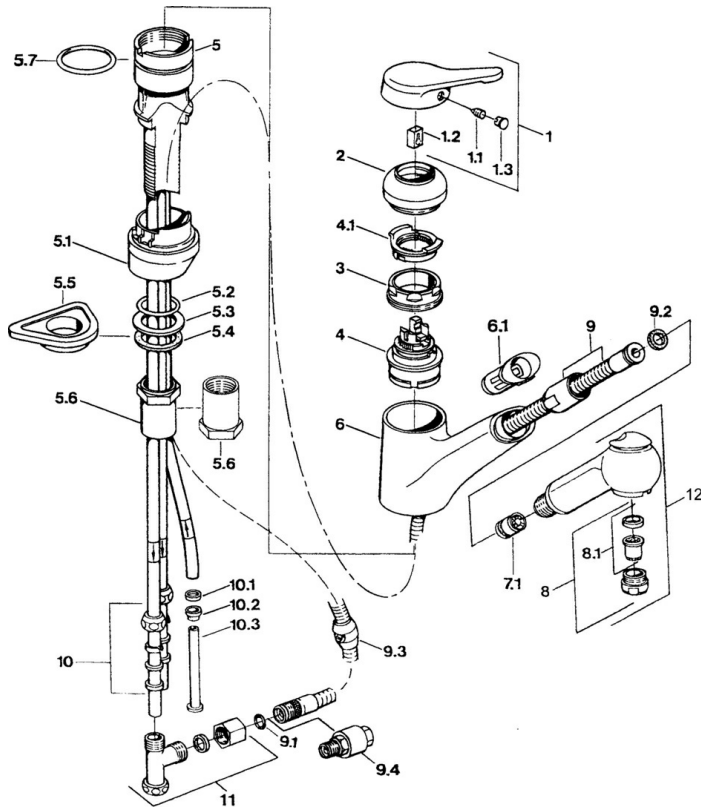

EAN: 4015474650619
static.hansa.com/0336118193

- Keuken
- Eengreeps
- Wastafelmontage

Technische gegevens

Technische eigenschappen

| | |
|-----------|-------------------|
| Werkdruk | 0.5-10 bar |
| Materiaal | brass |

Reserveonderdelen

SP03361131

| | Naam | Code |
|------|--|----------|
| 1 | Hendel Chroom Stopgezet | 59910346 |
| 1.1 | Schroef, M5x8, SW2.5 | 59904755 |
| 1.2 | Joint klassiek uitloop | 59904778 |
| 1.3 | Plug, hot/cold | 59906705 |
| 2 | Kap Chroom Stopgezet | 59910329 |
| 2 | Kap Edelmessing Stopgezet | 59910334 |
| 3 | Bevestigingsschroeven, M50x1, SW45 | 59904890 |
| 4 | Binnenwerk, 4.8 eco | 59904601 |
| 4.1 | Hot water limiter | 59904759 |
| 5.1 | Support ring Wit Stopgezet | 59910386 |
| 5.1 | Support ring Mokka Stopgezet | 59910385 |
| 5.1 | Support ring Chroom Stopgezet | 59910384 |
| 5.2 | O-ring, d 38x3.5 | 59910236 |
| 5.3 | Dichting, 48x33.5x2 | 59902283 |
| 5.4 | Glijring wit | 59904893 |
| 5.5 | Verstevigingsplaat | 59910008 |
| 5.6 | Inbouwverlengstuk compleet Stopgezet | 59902707 |
| 5.6 | Schroef, R1 Stopgezet | 59904894 |
| 5.7 | O-ring, 47.29x2.62 Stopgezet | 59906351 |
| 6 | Uitloop Chroom Stopgezet | 59910391 |
| 6.1 | Doorvoernippel Stopgezet | 59910630 |
| 7.1 | Terugslagklep | 59905714 |
| 8 | Mousseur, M24x1 A, low pressure Chroom | 59902692 |
| 8 | Mousseur, M24x1 Wit | 59905527 |
| 8.1 | Mousseur, M22/24, ND | 59901553 |
| 9 | Slangen, L=1500, G1/2-M14x1 Chroom | 59905067 |
| 9.1 | O-ring, d 7.65x1.78 | 59902337 |
| 9.2 | Dichting, 18.5/12x2 Stopgezet | 59905070 |
| 9.3 | Counterbalance | 59905891 |
| 9.4 | Nippel Stopgezet | 59910801 |
| 10 | Montage moer | 59904969 |
| 10.1 | Dichting, 14.9x8.5x1 | 59902352 |
| 10.2 | Dichting, 10x8 | 59902272 |
| 10.3 | Slangen | 59902151 |
| 11 | Stopgezet | 59910798 |
| 12 | Handdouche Chroom Stopgezet | 59910401 |