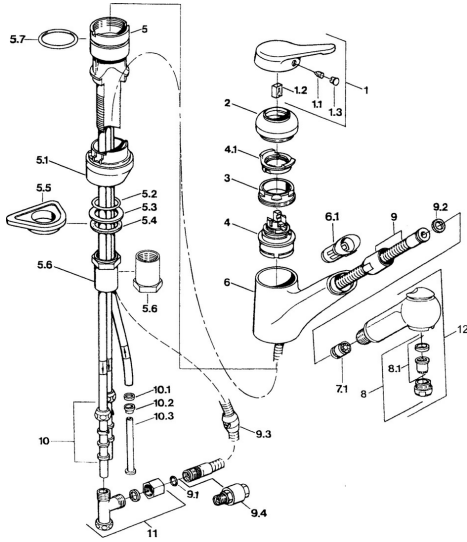

EAN: 4015474650619
static.hansa.com/0336118193

- Keuken
- Eengreeps
- Wastafelmontage

Technische gegevens

Technische eigenschappen

| | |
|-----------|-------------------|
| Werkdruk | 0.5-10 bar |
| Materiaal | brass |

Reserveonderdelen

SP03361131

| | Naam | Code |
|------|--|----------|
| 1 | Hendel Chroom Stopgezet | 59910346 |
| 1.1 | Schroef, M5x8, SW2.5 | 59904755 |
| 1.2 | Joint klassiek uitloop | 59904778 |
| 1.3 | Plug, hot/cold | 59906705 |
| 2 | Kap Chroom Stopgezet | 59910329 |
| 2 | Kap Edelmessing Stopgezet | 59910334 |
| 3 | Bevestigingsschroeven, M50x1, SW45 | 59904890 |
| 4 | Binnenwerk, 4.8 eco | 59904601 |
| 4.1 | Hot water limiter | 59904759 |
| 5.1 | Support ring Wit Stopgezet | 59910386 |
| 5.1 | Support ring Mokka Stopgezet | 59910385 |
| 5.1 | Support ring Chroom Stopgezet | 59910384 |
| 5.2 | O-ring, d 38x3.5 | 59910236 |
| 5.3 | Dichting, 48x33.5x2 | 59902283 |
| 5.4 | Glijring wit | 59904893 |
| 5.5 | Verstevigingsplaat | 59910008 |
| 5.6 | Inbouwverlengstuk compleet Stopgezet | 59902707 |
| 5.6 | Schroef, R1 Stopgezet | 59904894 |
| 5.7 | O-ring, 47.29x2.62 Stopgezet | 59906351 |
| 6 | Uitloop Chroom Stopgezet | 59910391 |
| 6.1 | Doorvoernippel Stopgezet | 59910630 |
| 7.1 | Terugslagklep | 59905714 |
| 8 | Mousseur, M24x1 A, low pressure Chroom | 59902692 |
| 8 | Mousseur, M24x1 Wit | 59905527 |
| 8.1 | Mousseur, M22/24, ND | 59901553 |
| 9 | Slangen, L=1500, G1/2-M14x1 Chroom | 59905067 |
| 9.1 | O-ring, d 7.65x1.78 | 59902337 |
| 9.2 | Dichting, 18.5/12x2 Stopgezet | 59905070 |
| 9.3 | Counterbalance | 59905891 |
| 9.4 | Nippel Stopgezet | 59910801 |
| 10 | Montage moer | 59904969 |
| 10.1 | Dichting, 14.9x8.5x1 | 59902352 |
| 10.2 | Dichting, 10x8 | 59902272 |
| 10.3 | Slangen | 59902151 |
| 11 | Stopgezet | 59910798 |
| 12 | Handdouche Chroom Stopgezet | 59910401 |