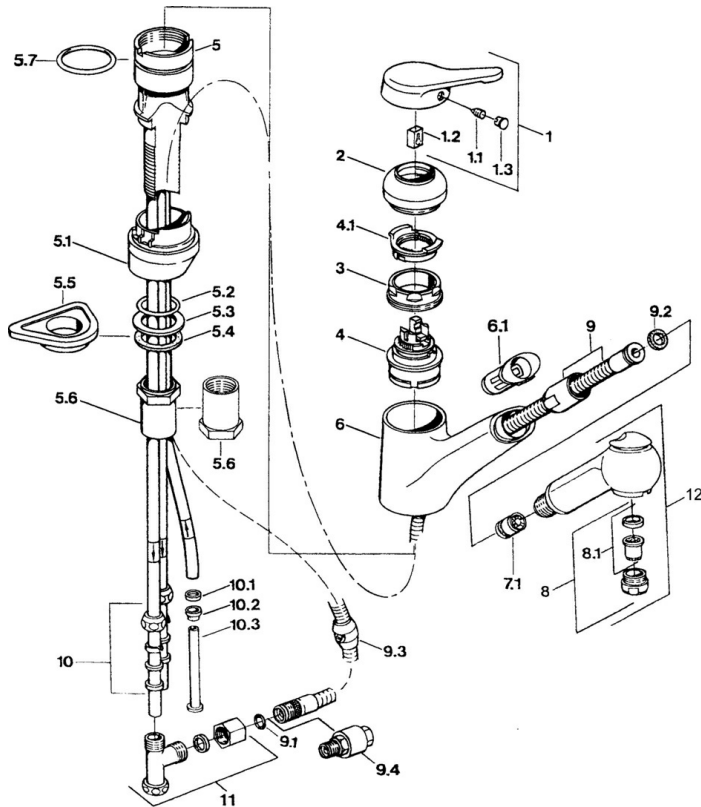

EAN: 4015474650619
static.hansa.com/0336118193

- Küche
- Einhebelmischer
- Standmontage

Technische Daten

Technische Eigenschaften

Arbeitsdruck	0.5-10 bar
Werkstoff	Messing

Ersatzteile

SP03361131

	Name	Art.-Nr.
1	Hebel Ausgelaufen	59910346
1.1	Schraube, M5x8, SW2.5	59904755
1.2	Kunststoffadapter	59904778
1.3	Blindstopfen, hot/cold	59906705
2	Abdeckkappe Ausgelaufen	59910329
2	Abdeckkappe Edelmessing Ausgelaufen	59910334
3	Befestigungsschraube, M50x1, SW45	59904890
4	Kartusche, 4.8 eco	59904601
4.1	Warmwasser Begrenzer	59904759
5.1	Stützring Weiss Ausgelaufen	59910386
5.1	Stützring Mocca Ausgelaufen	59910385
5.1	Stützring Ausgelaufen	59910384
5.2	O-Ring, d 38x3.5	59910236
5.3	Dichtung, 48x33.5x2	59902283
5.4	Gleitring	59904893
5.5	PVC-Befestigungsplatte	59910008
5.6	Verlängerungssatz Ausgelaufen	59902707
5.6	Schraube, R1 Ausgelaufen	59904894
5.7	O-Ring, 47.29x2.62 Ausgelaufen	59906351
6	Auslauf Ausgelaufen	59910391
6.1	Schlauchdurchführung Ausgelaufen	59910630
7.1	Rückschlagventil	59905714
8	Luftsprudler, M24x1 A, low pressure	59902692
8	Luftsprudler, M24x1 Weiss	59905527
8.1	Luftsprudler, M22/24, ND	59901553
9	Schlauch, L=1500, G1/2-M14x1	59905067
9.1	O-Ring, d 7.65x1.78	59902337
9.2	Dichtung, 18.5/12x2 Ausgelaufen	59905070
9.3	Gegengewicht	59905891
9.4	Nippel Ausgelaufen	59910801
10	Überwurfmutter	59904969
10.1	Dichtungskit, 14.9x8.5x1	59902352
10.2	Dichtungskit, 10x8	59902272
10.3	Schlauch	59902151
11	T-Stück Ausgelaufen	59910798
12	Handbrause Ausgelaufen	59910401