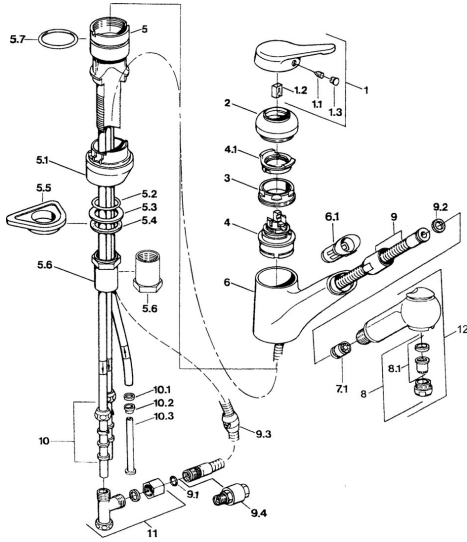

EAN: 4015474650619
static.hansa.com/0336118193

- Küche
- Einhebelmischer
- Standmontage

Technische Daten

Technische Eigenschaften

Arbeitsdruck	0.5-10 bar
Werkstoff	Messing

Ersatzteile

SP03361131

	Name	Art.-Nr.
1	Hebel Ausgelaufen	59910346
1.1	Schraube, M5x8, SW2.5	59904755
1.2	Kunststoffadapter	59904778
1.3	Blindstopfen, hot/cold	59906705
2	Abdeckkappe Ausgelaufen	59910329
2	Abdeckkappe Edelmessing Ausgelaufen	59910334
3	Befestigungsschraube, M50x1, SW45	59904890
4	Kartusche, 4.8 eco	59904601
4.1	Warmwasser Begrenzer	59904759
5.1	Stützring Weiss Ausgelaufen	59910386
5.1	Stützring Mocca Ausgelaufen	59910385
5.1	Stützring Ausgelaufen	59910384
5.2	O-Ring, d 38x3.5	59910236
5.3	Dichtung, 48x33.5x2	59902283
5.4	Gleitring	59904893
5.5	PVC-Befestigungsplatte	59910008
5.6	Verlängerungssatz Ausgelaufen	59902707
5.6	Schraube, R1 Ausgelaufen	59904894
5.7	O-Ring, 47.29x2.62 Ausgelaufen	59906351
6	Auslauf Ausgelaufen	59910391
6.1	Schlauchdurchführung Ausgelaufen	59910630
7.1	Rückschlagventil	59905714
8	Luftsprudler, M24x1 A, low pressure	59902692
8	Luftsprudler, M24x1 Weiss	59905527
8.1	Luftsprudler, M22/24, ND	59901553
9	Schlauch, L=1500, G1/2-M14x1	59905067
9.1	O-Ring, d 7.65x1.78	59902337
9.2	Dichtung, 18.5/12x2 Ausgelaufen	59905070
9.3	Gegengewicht	59905891
9.4	Nippel Ausgelaufen	59910801
10	Überwurfmutter	59904969
10.1	Dichtungskit, 14.9x8.5x1	59902352
10.2	Dichtungskit, 10x8	59902272
10.3	Schlauch	59902151
11	T-Stück Ausgelaufen	59910798
12	Handbrause Ausgelaufen	59910401