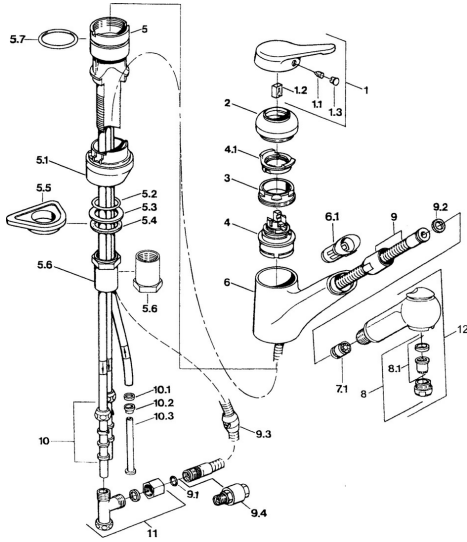

EAN: 4015474650602
static.hansa.com/0336118187

- Kuchyňa
- Jednopáková
- Stojanková
- Moka

Technické údaje

Technické vlastnosti

Pracovný tlak	0.5-10 bar
Materiál	Mosadz

Náhradné diely

SP03361131

Název	Kód
1 Ovládací rukoväť Ukončené	59910346
1.1 Skrutka, M5x8, SW2.5	59904755
1.2 Klzné puzdro	59904778
1.3 Plug, hot/cold	59906705
2 Krytka Ukončené	59910329
2 Krytka Ušľachtilá mosadz Ukončené	59910334
3 Upevňovacia skrutka, M50x1, SW45	59904890
4 Kartuš, 4.8 eco	59904601
4.1 Hot water limiter	59904759
5.1 Support ring Biela Ukončené	59910386
5.1 Support ring Moka Ukončené	59910385
5.1 Support ring Ukončené	59910384
5.2 O-kružok, d 38x3.5	59910236
5.3 Tesnenie, 48x33.5x2	59902283
5.4 Trecí krúžok	59904893
5.5 Podložka	59910008
5.6 Nadstavný segment Ukončené	59902707
5.6 Skrutka, R1 Ukončené	59904894
5.7 O-kružok, 47.29x2.62 Ukončené	59906351
6 Výtokové rameno Ukončené	59910391
6.1 Prechodka Ukončené	59910630
7.1 Spätný ventil	59905714
8 Aerátor, M24x1 A, low pressure	59902692
8 Aerátor, M24x1 Biela	59905527
8.1 Aerátor, M22/24, ND	59901553
9 Pripájacie hadičky, L=1500, G1/2-M14x1	59905067
9.1 O-kružok, d 7.65x1.78	59902337
9.2 Tesnenie, 18.5/12x2 Ukončené	59905070
9.3 Counterbalance	59905891
9.4 Vsuvka Ukončené	59910801
10 Montáž matice	59904969
10.1 Tesnenie sada, 14.9x8.5x1	59902352
10.2 Tesnenie sada, 10x8	59902272
10.3 Pripájacie hadičky	59902151
11 Ukončené	59910798
12 Ručná sprcha Ukončené	59910401