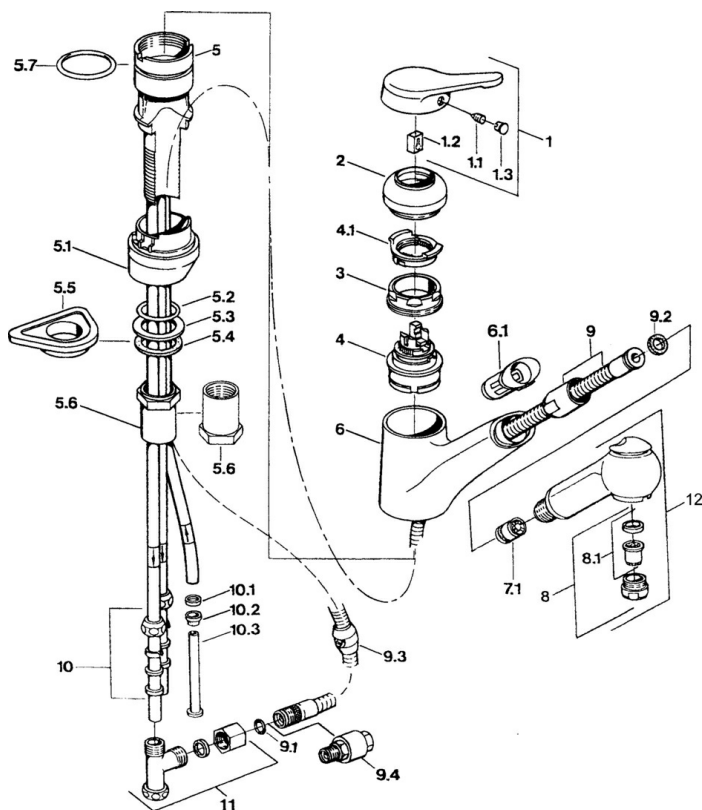

EAN: 4015474650602
static.hansa.com/0336118187

- Kuchyňa
- Jednopáková
- Stojanková
- Moka

Technické údaje

Technické vlastnosti

Pracovný tlak	0.5-10 bar
Materiál	Mosadz

Náhradné diely

SP03361131

Název	Kód
1 Ovládací rukoväť Ukončené	59910346
1.1 Skrutka, M5x8, SW2.5	59904755
1.2 Klzné puzdro	59904778
1.3 Plug, hot/cold	59906705
2 Krytka Ukončené	59910329
2 Krytka Ušľachtilá mosadz Ukončené	59910334
3 Upevňovacia skrutka, M50x1, SW45	59904890
4 Kartuš, 4.8 eco	59904601
4.1 Hot water limiter	59904759
5.1 Support ring Biela Ukončené	59910386
5.1 Support ring Moka Ukončené	59910385
5.1 Support ring Ukončené	59910384
5.2 O-kružok, d 38x3.5	59910236
5.3 Tesnenie, 48x33.5x2	59902283
5.4 Trecí krúžok	59904893
5.5 Podložka	59910008
5.6 Nadstavný segment Ukončené	59902707
5.6 Skrutka, R1 Ukončené	59904894
5.7 O-kružok, 47.29x2.62 Ukončené	59906351
6 Výtokové rameno Ukončené	59910391
6.1 Prechodka Ukončené	59910630
7.1 Spätný ventil	59905714
8 Aerátor, M24x1 A, low pressure	59902692
8 Aerátor, M24x1 Biela	59905527
8.1 Aerátor, M22/24, ND	59901553
9 Pripájacie hadičky, L=1500, G1/2-M14x1	59905067
9.1 O-kružok, d 7.65x1.78	59902337
9.2 Tesnenie, 18.5/12x2 Ukončené	59905070
9.3 Counterbalance	59905891
9.4 Vsuvka Ukončené	59910801
10 Montáž matice	59904969
10.1 Tesnenie sada, 14.9x8.5x1	59902352
10.2 Tesnenie sada, 10x8	59902272
10.3 Pripájacie hadičky	59902151
11 Ukončené	59910798
12 Ručná sprcha Ukončené	59910401