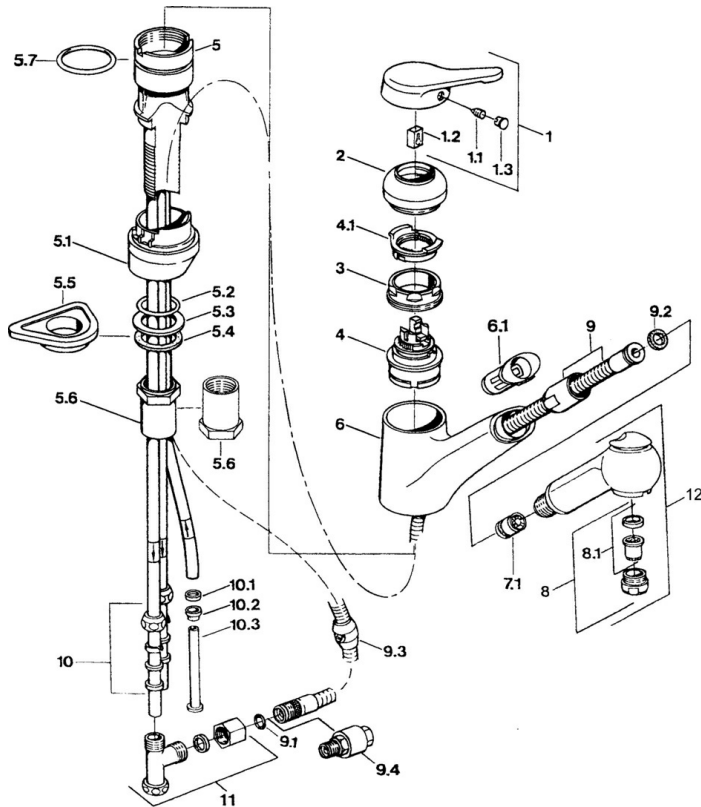

EAN: 4015474650602  
[static.hansa.com/0336118187](https://static.hansa.com/0336118187)

- Küche
- Einhebelmischer
- Standmontage
- Mocca

### Technische Eigenschaften

Arbeitsdruck	<b>0.5-10 bar</b>
Werkstoff	<b>Messing</b>

## Ersatzteile

### SP03361131

	Name	Art.-Nr.
1	Hebel Ausgelaufen	59910346
1.1	Schraube, M5x8, SW2.5	59904755
1.2	Kunststoffadapter	59904778
1.3	Blindstopfen, hot/cold	59906705
2	Abdeckkappe Ausgelaufen	59910329
2	Abdeckkappe Edelmessing Ausgelaufen	59910334
3	Befestigungsschraube, M50x1, SW45	59904890
4	Kartusche, 4.8 eco	59904601
4.1	Warmwasser Begrenzer	59904759
5.1	Stützring Weiss Ausgelaufen	59910386
5.1	Stützring Mocca Ausgelaufen	59910385
5.1	Stützring Ausgelaufen	59910384
5.2	O-Ring, d 38x3.5	59910236
5.3	Dichtung, 48x33.5x2	59902283
5.4	Gleitring	59904893
5.5	PVC-Befestigungsplatte	59910008
5.6	Verlängerungssatz Ausgelaufen	59902707
5.6	Schraube, R1 Ausgelaufen	59904894
5.7	O-Ring, 47.29x2.62 Ausgelaufen	59906351
6	Auslauf Ausgelaufen	59910391
6.1	Schlauchdurchführung Ausgelaufen	59910630
7.1	Rückschlagventil	59905714
8	Luftsprudler, M24x1 A, low pressure	59902692
8	Luftsprudler, M24x1 Weiss	59905527
8.1	Luftsprudler, M22/24, ND	59901553
9	Schlauch, L=1500, G1/2-M14x1	59905067
9.1	O-Ring, d 7.65x1.78	59902337
9.2	Dichtung, 18.5/12x2 Ausgelaufen	59905070
9.3	Gegengewicht	59905891
9.4	Nippel Ausgelaufen	59910801
10	Überwurfmutter	59904969
10.1	Dichtungskit, 14.9x8.5x1	59902352
10.2	Dichtungskit, 10x8	59902272
10.3	Schlauch	59902151
11	T-Stück Ausgelaufen	59910798
12	Handbrause Ausgelaufen	59910401