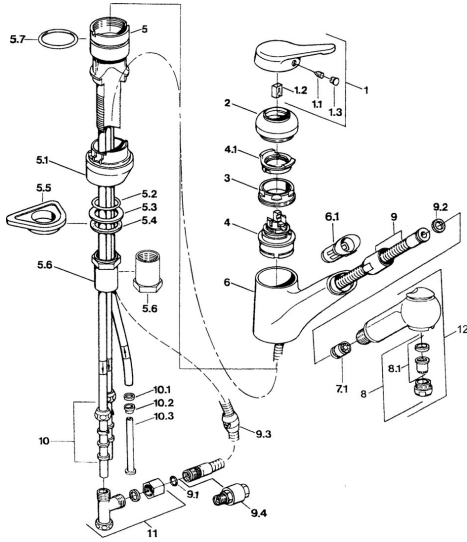

EAN: 4015474650602  
[static.hansa.com/0336118187](https://static.hansa.com/0336118187)

- Küche
- Einhebelmischer
- Standmontage
- Mocca

### Technische Eigenschaften

Arbeitsdruck	<b>0.5-10 bar</b>
Werkstoff	<b>Messing</b>

## Ersatzteile

### SP03361131

	Name	Art.-Nr.
1	Hebel Ausgelaufen	59910346
1.1	Schraube, M5x8, SW2.5	59904755
1.2	Kunststoffadapter	59904778
1.3	Blindstopfen, hot/cold	59906705
2	Abdeckkappe Ausgelaufen	59910329
2	Abdeckkappe Edelmessing Ausgelaufen	59910334
3	Befestigungsschraube, M50x1, SW45	59904890
4	Kartusche, 4.8 eco	59904601
4.1	Warmwasser Begrenzer	59904759
5.1	Stützring Weiss Ausgelaufen	59910386
5.1	Stützring Mocca Ausgelaufen	59910385
5.1	Stützring Ausgelaufen	59910384
5.2	O-Ring, d 38x3.5	59910236
5.3	Dichtung, 48x33.5x2	59902283
5.4	Gleitring	59904893
5.5	PVC-Befestigungsplatte	59910008
5.6	Verlängerungssatz Ausgelaufen	59902707
5.6	Schraube, R1 Ausgelaufen	59904894
5.7	O-Ring, 47.29x2.62 Ausgelaufen	59906351
6	Auslauf Ausgelaufen	59910391
6.1	Schlauchdurchführung Ausgelaufen	59910630
7.1	Rückschlagventil	59905714
8	Luftsprudler, M24x1 A, low pressure	59902692
8	Luftsprudler, M24x1 Weiss	59905527
8.1	Luftsprudler, M22/24, ND	59901553
9	Schlauch, L=1500, G1/2-M14x1	59905067
9.1	O-Ring, d 7.65x1.78	59902337
9.2	Dichtung, 18.5/12x2 Ausgelaufen	59905070
9.3	Gegengewicht	59905891
9.4	Nippel Ausgelaufen	59910801
10	Überwurfmutter	59904969
10.1	Dichtungskit, 14.9x8.5x1	59902352
10.2	Dichtungskit, 10x8	59902272
10.3	Schlauch	59902151
11	T-Stück Ausgelaufen	59910798
12	Handbrause Ausgelaufen	59910401