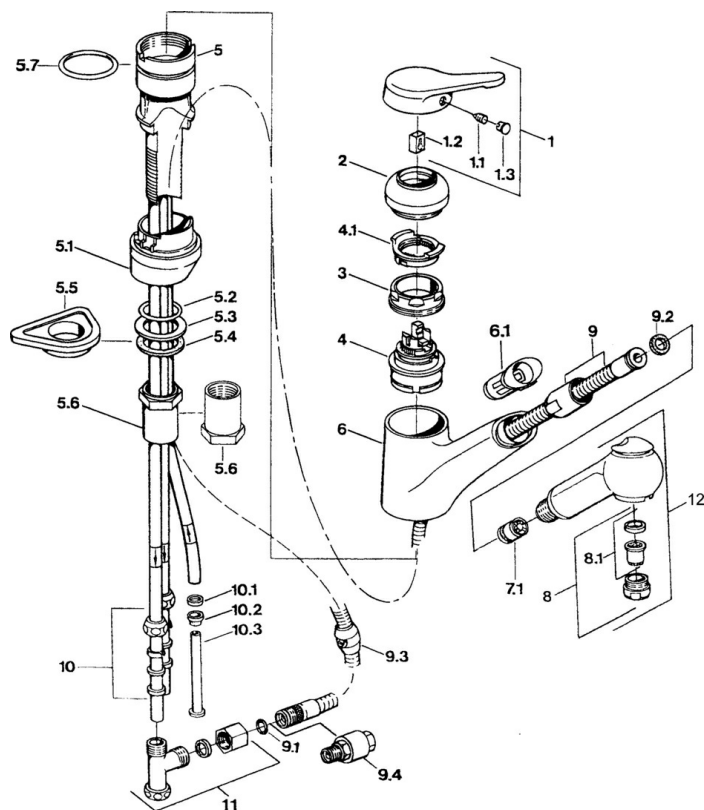

### Technické vlastnosti

Pracovní tlak	<b>0.5-10 bar</b>
Materiál	<b>Mosaz</b>

## Náhradní díly

### SP03361131

	Název	Kód
1	Páka Ukončeno	59910346
1.1	Šroub, M5x8, SW2,5	59904755
1.2	Kluzné pouzdro (osazené)	59904778
1.3	Plug, hot/cold	59906705
2	Krytka Ukončeno	59910329
2	Krytka Ušlechtilá mosaz Ukončeno	59910334
3	Upevňovací šroub, M50x1, SW45	59904890
4	Kartuše, 4,8 eco	59904601
4.1	Hot water limiter	59904759
5.1	Support ring Bílá Ukončeno	59910386
5.1	Support ring Moka Ukončeno	59910385
5.1	Support ring Ukončeno	59910384
5.2	O-kroužek, d 38x3,5	59910236
5.3	Těsnění, 48x33,5x2	59902283
5.4	Kroužek	59904893
5.5	Upevňovací destička	59910008
5.6	Nástavec-sada Ukončeno	59902707
5.6	Šroub, R1 Ukončeno	59904894
5.7	O-kroužek, 47,29x2,62 Ukončeno	59906351
6	Výtokové rameno Ukončeno	59910391
6.1	Průchodka Ukončeno	59910630
7.1	Zpětný ventil	59905714
8	Aerator, M24x1 A, low pressure	59902692
8	Aerator, M24x1 Bílá	59905527
8.1	Aerator, M22/24, ND	59901553
9	Hadice, L=1500, G1/2-M14x1	59905067
9.1	O-kroužek, d 7,65x1,78	59902337
9.2	Těsnění, 18,5/12x2 Ukončeno	59905070
9.3	Counterbalance	59905891
9.4	Šroubení Ukončeno	59910801
10	Montáž matice	59904969
10.1	Těsnící sada, 14,9x8,5x1	59902352
10.2	Těsnící sada, 10x8	59902272
10.3	Hadice	59902151
11	T-connector Ukončeno	59910798
12	Ruční sprcha Ukončeno	59910401