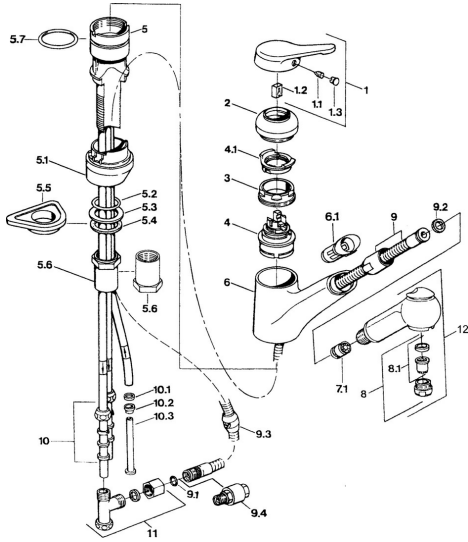

EAN: 4015474650602
static.hansa.com/0336118187

- Kuchyně
- Stojánková
- Jednopáková
- Moka

Technické údaje

Technické vlastnosti

Pracovní tlak	0.5-10 bar
Materiál	Mosaz