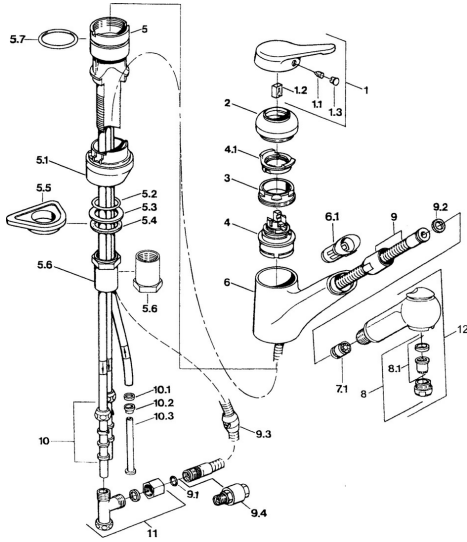

EAN: 4015474650572
static.hansa.com/0336118182

- Keuken
- Eengreeps
- Wastafelmontage
- Wit

Technische gegevens

Technische eigenschappen

Werkdruk	0.5-10 bar
Materiaal	brass

Reserveonderdelen

SP03361131

	Naam	Code
1	Hendel Chroom Stopgezet	59910346
1.1	Schroef, M5x8, SW2.5	59904755
1.2	Joint klassiek uitloop	59904778
1.3	Plug, hot/cold	59906705
2	Kap Chroom Stopgezet	59910329
2	Kap Edelmessing Stopgezet	59910334
3	Bevestigingsschroeven, M50x1, SW45	59904890
4	Binnenwerk, 4.8 eco	59904601
4.1	Hot water limiter	59904759
5.1	Support ring Wit Stopgezet	59910386
5.1	Support ring Mokka Stopgezet	59910385
5.1	Support ring Chroom Stopgezet	59910384
5.2	O-ring, d 38x3.5	59910236
5.3	Dichting, 48x33.5x2	59902283
5.4	Glijring wit	59904893
5.5	Verstevigingsplaat	59910008
5.6	Inbouwverlengstuk compleet Stopgezet	59902707
5.6	Schroef, R1 Stopgezet	59904894
5.7	O-ring, 47.29x2.62 Stopgezet	59906351
6	Uitloop Chroom Stopgezet	59910391
6.1	Doorvoernippel Stopgezet	59910630
7.1	Terugslagklep	59905714
8	Mousseur, M24x1 A, low pressure Chroom	59902692
8	Mousseur, M24x1 Wit	59905527
8.1	Mousseur, M22/24, ND	59901553
9	Slangen, L=1500, G1/2-M14x1 Chroom	59905067
9.1	O-ring, d 7.65x1.78	59902337
9.2	Dichting, 18.5/12x2 Stopgezet	59905070
9.3	Counterbalance	59905891
9.4	Nippel Stopgezet	59910801
10	Montage moer	59904969
10.1	Dichting, 14.9x8.5x1	59902352
10.2	Dichting, 10x8	59902272
10.3	Slangen	59902151
11	Stopgezet	59910798
12	Handdouche Chroom Stopgezet	59910401