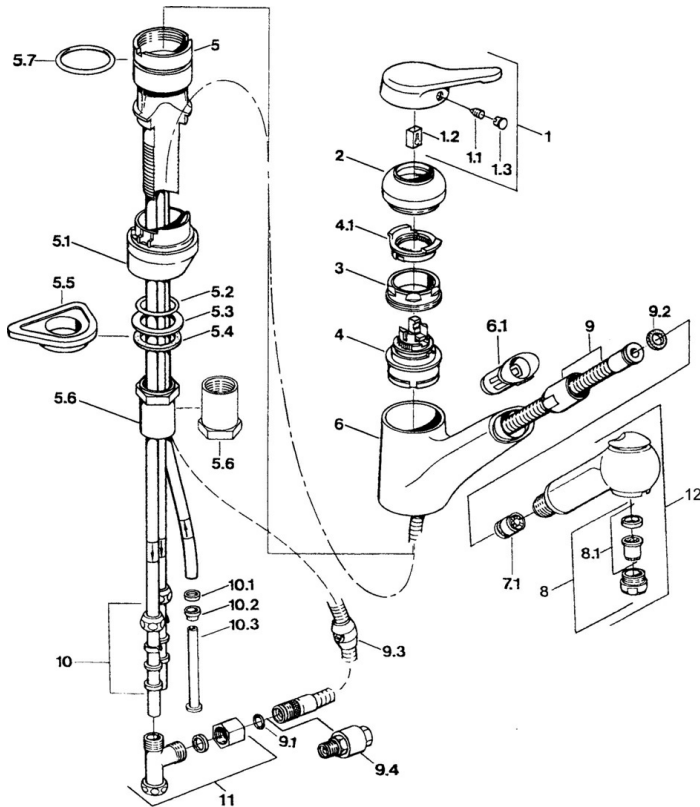

EAN: 4015474650572
static.hansa.com/0336118182

- Keuken
- Eengreeps
- Wastafelmontage
- Wit

Technische gegevens

Technische eigenschappen

Werkdruk	0.5-10 bar
Materiaal	brass

Reserveonderdelen

SP03361131

	Naam	Code
1	Hendel Chroom Stopgezet	59910346
1.1	Schroef, M5x8, SW2.5	59904755
1.2	Joint klassiek uitloop	59904778
1.3	Plug, hot/cold	59906705
2	Kap Chroom Stopgezet	59910329
2	Kap Edelmessing Stopgezet	59910334
3	Bevestigingsschroeven, M50x1, SW45	59904890
4	Binnenwerk, 4.8 eco	59904601
4.1	Hot water limiter	59904759
5.1	Support ring Wit Stopgezet	59910386
5.1	Support ring Mokka Stopgezet	59910385
5.1	Support ring Chroom Stopgezet	59910384
5.2	O-ring, d 38x3.5	59910236
5.3	Dichting, 48x33.5x2	59902283
5.4	Glijring wit	59904893
5.5	Verstevigingsplaat	59910008
5.6	Inbouwverlengstuk compleet Stopgezet	59902707
5.6	Schroef, R1 Stopgezet	59904894
5.7	O-ring, 47.29x2.62 Stopgezet	59906351
6	Uitloop Chroom Stopgezet	59910391
6.1	Doorvoernippel Stopgezet	59910630
7.1	Terugslagklep	59905714
8	Mousseur, M24x1 A, low pressure Chroom	59902692
8	Mousseur, M24x1 Wit	59905527
8.1	Mousseur, M22/24, ND	59901553
9	Slangen, L=1500, G1/2-M14x1 Chroom	59905067
9.1	O-ring, d 7.65x1.78	59902337
9.2	Dichting, 18.5/12x2 Stopgezet	59905070
9.3	Counterbalance	59905891
9.4	Nippel Stopgezet	59910801
10	Montage moer	59904969
10.1	Dichting, 14.9x8.5x1	59902352
10.2	Dichting, 10x8	59902272
10.3	Slangen	59902151
11	Stopgezet	59910798
12	Handdouche Chroom Stopgezet	59910401