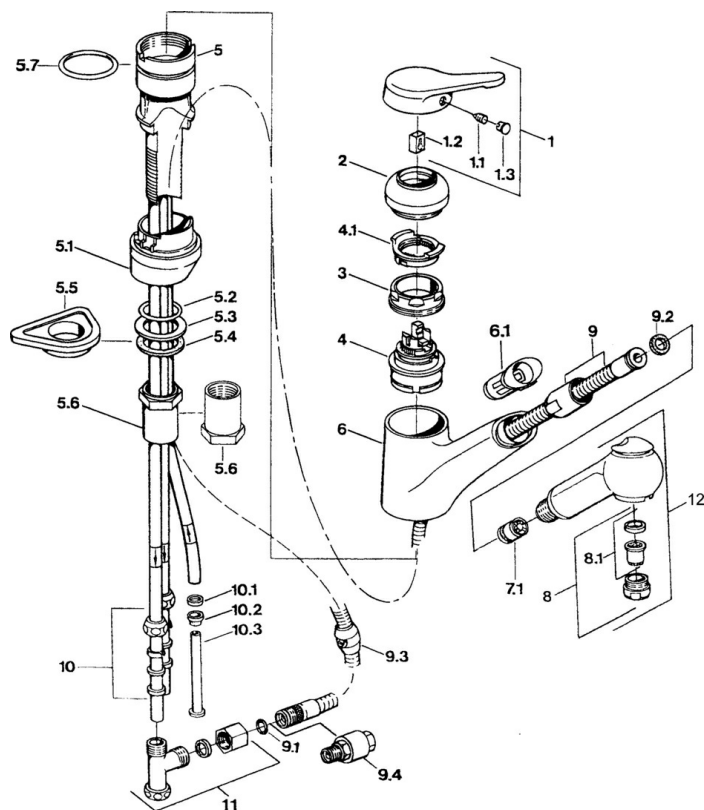

EAN: 4015474650572
static.hansa.com/0336118182

- Cuisine
- Monocommande

- Montage sur plaque
- Blanc

Caractéristiques techniques

Caractéristiques techniques

Pression de service	0.5-10 bar
Matériau	brass

Pièces de rechange

SP03361131

	Nom	Code
1	Levier Arrêté	59910346
1.1	Vis, M5x8, SW2.5	59904755
1.2	Kit de joints pour bec	59904778
1.3	Bouchon cache trou, hot/cold	59906705
2	Chape Arrêté	59910329
2	Chape Laiton Arrêté	59910334
3	Vis, M50x1, SW45	59904890
4	Cartouche, 4.8 eco	59904601
4.1	Hot water limiter	59904759
5.1	Support ring Blanc Arrêté	59910386
5.1	Support ring Mocca Arrêté	59910385
5.1	Support ring Arrêté	59910384
5.2	Joint, d 38x3.5	59910236
5.3	Joint, 48x33.5x2	59902283
5.4	Bague glissante	59904893
5.5	Plaque de fixation	59910008
5.6	Rallonge pour mitigeur encastrés Arrêté	59902707
5.6	Vis, R1 Arrêté	59904894
5.7	Joint, 47.29x2.62 Arrêté	59906351
6	Bec Arrêté	59910391
6.1	Passage tablette Arrêté	59910630
7.1	Clapet anti-retour	59905714
8	Aérateur, M24x1 A, low pressure	59902692
8	Aérateur, M24x1 Blanc	59905527
8.1	Aérateur, M22/24, ND	59901553
9	Tuyau, L=1500, G1/2-M14x1	59905067
9.1	Joint, d 7.65x1.78	59902337
9.2	Joint, 18.5/12x2 Arrêté	59905070
9.3	Counterbalance	59905891
9.4	Nipple Arrêté	59910801
10	Écrou du raccord	59904969
10.1	Set de fixation pour bec, 14.9x8.5x1	59902352
10.2	Set de fixation pour bec, 10x8	59902272
10.3	Tuyau	59902151
11	T-connector Arrêté	59910798
12	Douchette Arrêté	59910401