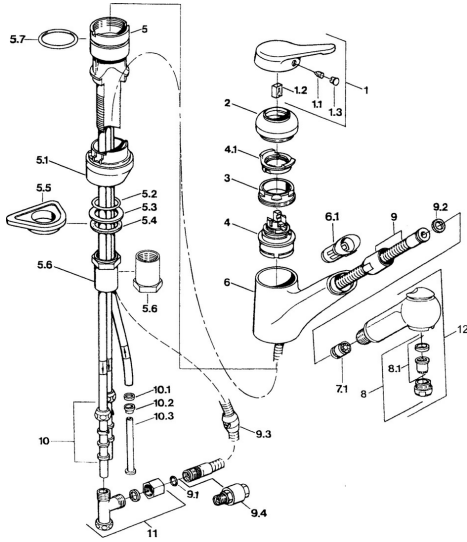

EAN: 4015474650572
static.hansa.com/0336118182

- Cuisine
- Monocommande

- Montage sur plaque
- Blanc

Caractéristiques techniques

Caractéristiques techniques

Pression de service	0.5-10 bar
Matériau	brass

Pièces de rechange

SP03361131

	Nom	Code
1	Levier Arrêté	59910346
1.1	Vis, M5x8, SW2.5	59904755
1.2	Kit de joints pour bec	59904778
1.3	Bouchon cache trou, hot/cold	59906705
2	Chape Arrêté	59910329
2	Chape Laiton Arrêté	59910334
3	Vis, M50x1, SW45	59904890
4	Cartouche, 4.8 eco	59904601
4.1	Hot water limiter	59904759
5.1	Support ring Blanc Arrêté	59910386
5.1	Support ring Mocca Arrêté	59910385
5.1	Support ring Arrêté	59910384
5.2	Joint, d 38x3.5	59910236
5.3	Joint, 48x33.5x2	59902283
5.4	Bague glissante	59904893
5.5	Plaque de fixation	59910008
5.6	Rallonge pour mitigeur encastrés Arrêté	59902707
5.6	Vis, R1 Arrêté	59904894
5.7	Joint, 47.29x2.62 Arrêté	59906351
6	Bec Arrêté	59910391
6.1	Passage tablette Arrêté	59910630
7.1	Clapet anti-retour	59905714
8	Aérateur, M24x1 A, low pressure	59902692
8	Aérateur, M24x1 Blanc	59905527
8.1	Aérateur, M22/24, ND	59901553
9	Tuyau, L=1500, G1/2-M14x1	59905067
9.1	Joint, d 7.65x1.78	59902337
9.2	Joint, 18.5/12x2 Arrêté	59905070
9.3	Counterbalance	59905891
9.4	Nipple Arrêté	59910801
10	Écrou du raccord	59904969
10.1	Set de fixation pour bec, 14.9x8.5x1	59902352
10.2	Set de fixation pour bec, 10x8	59902272
10.3	Tuyau	59902151
11	T-connector Arrêté	59910798
12	Douchette Arrêté	59910401