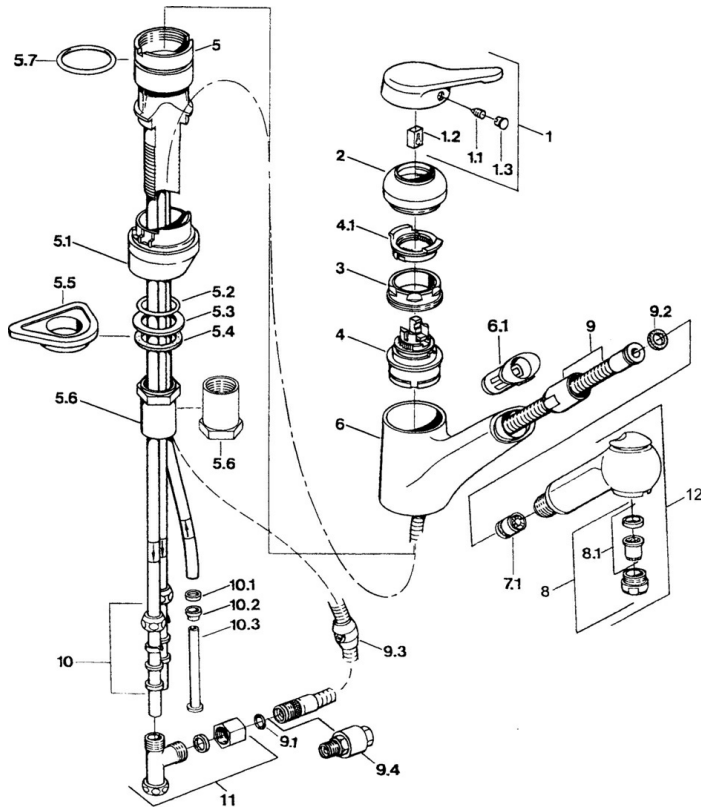

EAN: 4015474650572
static.hansa.com/0336118182

- Küche
- Einhebelmischer
- Standmontage
- Weiss

Technische Daten

Technische Eigenschaften

Arbeitsdruck	0.5-10 bar
Werkstoff	Messing

Ersatzteile

SP03361131

	Name	Art.-Nr.
1	Hebel Ausgelaufen	59910346
1.1	Schraube, M5x8, SW2.5	59904755
1.2	Kunststoffadapter	59904778
1.3	Blindstopfen, hot/cold	59906705
2	Abdeckkappe Ausgelaufen	59910329
2	Abdeckkappe Edelmessing Ausgelaufen	59910334
3	Befestigungsschraube, M50x1, SW45	59904890
4	Kartusche, 4.8 eco	59904601
4.1	Warmwasser Begrenzer	59904759
5.1	Stützring Weiss Ausgelaufen	59910386
5.1	Stützring Mocca Ausgelaufen	59910385
5.1	Stützring Ausgelaufen	59910384
5.2	O-Ring, d 38x3.5	59910236
5.3	Dichtung, 48x33.5x2	59902283
5.4	Gleitring	59904893
5.5	PVC-Befestigungsplatte	59910008
5.6	Verlängerungssatz Ausgelaufen	59902707
5.6	Schraube, R1 Ausgelaufen	59904894
5.7	O-Ring, 47.29x2.62 Ausgelaufen	59906351
6	Auslauf Ausgelaufen	59910391
6.1	Schlauchdurchführung Ausgelaufen	59910630
7.1	Rückschlagventil	59905714
8	Luftsprudler, M24x1 A, low pressure	59902692
8	Luftsprudler, M24x1 Weiss	59905527
8.1	Luftsprudler, M22/24, ND	59901553
9	Schlauch, L=1500, G1/2-M14x1	59905067
9.1	O-Ring, d 7.65x1.78	59902337
9.2	Dichtung, 18.5/12x2 Ausgelaufen	59905070
9.3	Gegengewicht	59905891
9.4	Nippel Ausgelaufen	59910801
10	Überwurfmutter	59904969
10.1	Dichtungskit, 14.9x8.5x1	59902352
10.2	Dichtungskit, 10x8	59902272
10.3	Schlauch	59902151
11	T-Stück Ausgelaufen	59910798
12	Handbrause Ausgelaufen	59910401