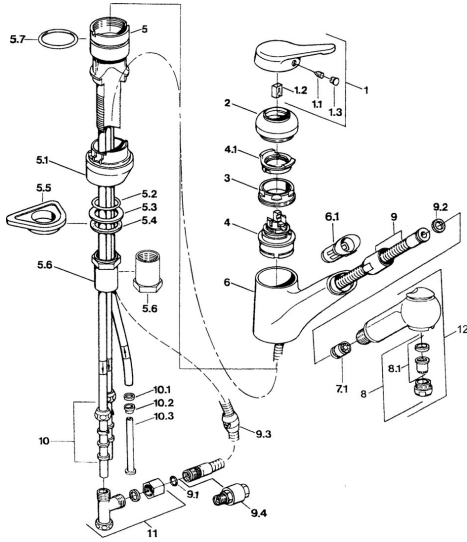

EAN: 4015474650572
static.hansa.com/0336118182

- Küche
- Einhebelmischer
- Standmontage
- Weiss

Technische Daten

Technische Eigenschaften

Arbeitsdruck	0.5-10 bar
Werkstoff	Messing

Ersatzteile

SP03361131

	Name	Art.-Nr.
1	Hebel Ausgelaufen	59910346
1.1	Schraube, M5x8, SW2.5	59904755
1.2	Kunststoffadapter	59904778
1.3	Blindstopfen, hot/cold	59906705
2	Abdeckkappe Ausgelaufen	59910329
2	Abdeckkappe Edelmessing Ausgelaufen	59910334
3	Befestigungsschraube, M50x1, SW45	59904890
4	Kartusche, 4.8 eco	59904601
4.1	Warmwasser Begrenzer	59904759
5.1	Stützring Weiss Ausgelaufen	59910386
5.1	Stützring Mocca Ausgelaufen	59910385
5.1	Stützring Ausgelaufen	59910384
5.2	O-Ring, d 38x3.5	59910236
5.3	Dichtung, 48x33.5x2	59902283
5.4	Gleitring	59904893
5.5	PVC-Befestigungsplatte	59910008
5.6	Verlängerungssatz Ausgelaufen	59902707
5.6	Schraube, R1 Ausgelaufen	59904894
5.7	O-Ring, 47.29x2.62 Ausgelaufen	59906351
6	Auslauf Ausgelaufen	59910391
6.1	Schlauchdurchführung Ausgelaufen	59910630
7.1	Rückschlagventil	59905714
8	Luftsprudler, M24x1 A, low pressure	59902692
8	Luftsprudler, M24x1 Weiss	59905527
8.1	Luftsprudler, M22/24, ND	59901553
9	Schlauch, L=1500, G1/2-M14x1	59905067
9.1	O-Ring, d 7.65x1.78	59902337
9.2	Dichtung, 18.5/12x2 Ausgelaufen	59905070
9.3	Gegengewicht	59905891
9.4	Nippel Ausgelaufen	59910801
10	Überwurfmutter	59904969
10.1	Dichtungskit, 14.9x8.5x1	59902352
10.2	Dichtungskit, 10x8	59902272
10.3	Schlauch	59902151
11	T-Stück Ausgelaufen	59910798
12	Handbrause Ausgelaufen	59910401