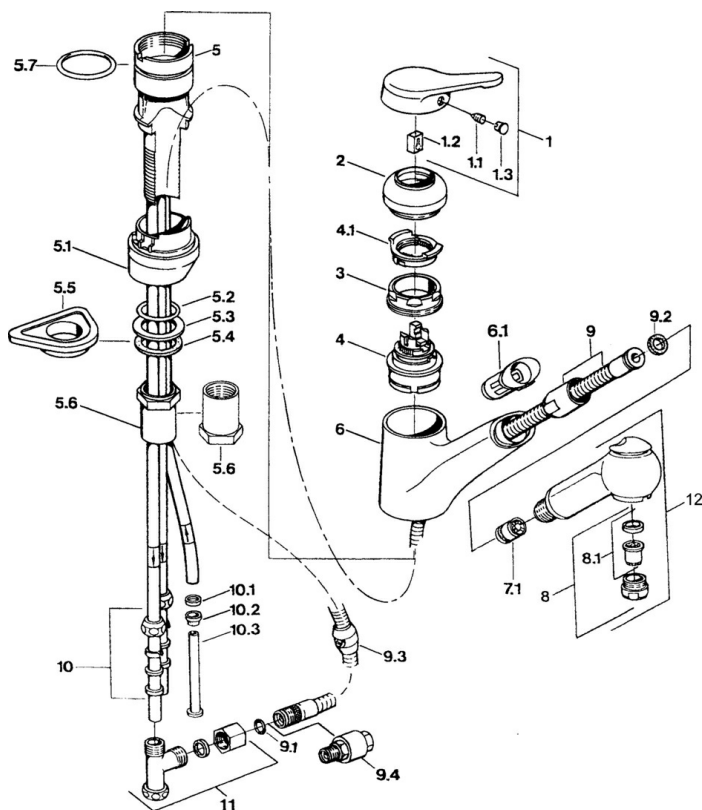

EAN: 4015474650534  
[static.hansa.com/03361131](http://static.hansa.com/03361131)

- Kuchyňa
- Jednopáková, Pre beztlakové ohrievače vody
- Stojanková
- Chróm
- Aerátor s laminárnym prúdom vody
- Jedna ovládacia páka / rukoväť, Páka so symbolom teplej a studenej vody
- Spätný ventil (-y)
- Medené pripojovacie trubičky
- zabezpečené proti spätnému toku pri použití v domácnosti (podľa DIN EN 1717)

### Technické vlastnosti

Dodávka teplej vody	<b>max. +80°C</b>
Pracovný tlak	<b>0.5-5 bar</b>
Spätná klapka (STN EN 1717)	<b>EB</b>
Materiál	<b>Mosadz</b>

### SP03361131

Název	Kód
1 Ovládací rukoväť Ukončené	59910346
1.1 Skrutka, M5x8, SW2.5	59904755
1.2 Klzné puzdro	59904778
1.3 Plug, hot/cold	59906705
2 Krytka Ukončené	59910329
2 Krytka Ušľachtilá mosadz Ukončené	59910334
3 Upevňovacia skrutka, M50x1, SW45	59904890
4 Kartuš, 4.8 eco	59904601
4.1 Hot water limiter	59904759
5.1 Support ring Biela Ukončené	59910386
5.1 Support ring Moka Ukončené	59910385
5.1 Support ring Ukončené	59910384
5.2 O-kružok, d 38x3.5	59910236
5.3 Tesnenie, 48x33.5x2	59902283
5.4 Trecí krúžok	59904893
5.5 Podložka	59910008
5.6 Nadstavný segment Ukončené	59902707
5.6 Skrutka, R1 Ukončené	59904894
5.7 O-kružok, 47.29x2.62 Ukončené	59906351
6 Výtokové rameno Ukončené	59910391
6.1 Prechodka Ukončené	59910630
7.1 Spätný ventil	59905714
8 Aerátor, M24x1 A, low pressure	59902692
8 Aerátor, M24x1 Biela	59905527
8.1 Aerátor, M22/24, ND	59901553
9 Pripájacie hadičky, L=1500, G1/2-M14x1	59905067
9.1 O-kružok, d 7.65x1.78	59902337
9.2 Tesnenie, 18.5/12x2 Ukončené	59905070
9.3 Counterbalance	59905891
9.4 Vsuvka Ukončené	59910801
10 Montáž matice	59904969
10.1 Tesnenie sada, 14.9x8.5x1	59902352
10.2 Tesnenie sada, 10x8	59902272
10.3 Pripájacie hadičky	59902151
11 Ukončené	59910798
12 Ručná sprcha Ukončené	59910401