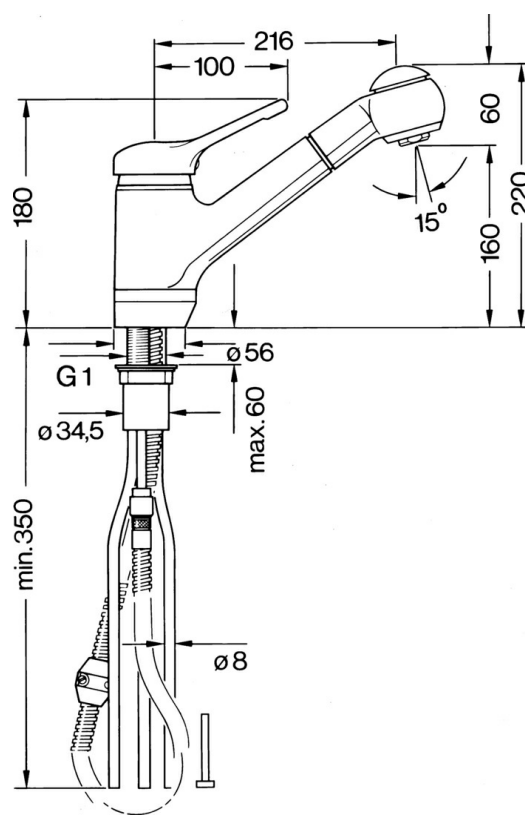

EAN: 4015474650534  
[static.hansa.com/03361131](http://static.hansa.com/03361131)

- Kuchyňa
- Jednopáková, Pre beztlakové ohrievače vody
- Stojanková
- Chróm
- Aerátor s laminárnym prúdom vody
- Jedna ovládacia páka / rukoväť, Páka so symbolom teplej a studenej vody
- Spätný ventil (-y)
- Medené pripojovacie trubičky
- zabezpečené proti spätnému toku pri použití v domácnosti (podľa DIN EN 1717)

### Technické vlastnosti

Dodávka teplej vody	<b>max. +80°C</b>
Pracovný tlak	<b>0.5-5 bar</b>
Spätná klapka (STN EN 1717)	<b>EB</b>
Materiál	<b>Mosadz</b>