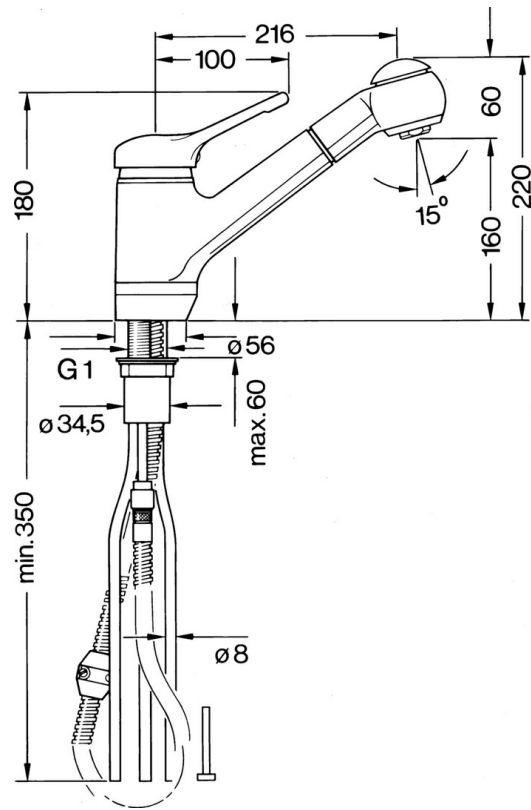

EAN: 4015474650534  
[static.hansa.com/03361131](https://static.hansa.com/03361131)

- Keuken
- Eengreeps, Lage druk
- Wastafelmontage
- Chrom
- Kristalheldere laminaire straal
- Eengreeps bediend, Hendel met warm-koud-aanduiding
- Terugslagklep
- Koperen aansluitpijpen
- Ingebouwde beveiliging tegen terugstromen Voor gebruik in huis (conform DIN EN 1717)

## Technische gegevens

### Technische eigenschappen

Warmwatertoevoer	<b>max. +80°C</b>
Werkdruk	<b>0.5-5 bar</b>
Terugstroom beveiliging (EN1717)	<b>EB</b>
Materiaal	<b>brass</b>

### SP03361131

	Naam	Code
1	Hendel Chroom Stopgezet	59910346
1.1	Schroef, M5x8, SW2.5	59904755
1.2	Joint klassiek uitloop	59904778
1.3	Plug, hot/cold	59906705
2	Kap Chroom Stopgezet	59910329
2	Kap Edelmessing Stopgezet	59910334
3	Bevestigingsschroeven, M50x1, SW45	59904890
4	Binnenwerk, 4.8 eco	59904601
4.1	Hot water limiter	59904759
5.1	Support ring Wit Stopgezet	59910386
5.1	Support ring Mokka Stopgezet	59910385
5.1	Support ring Chroom Stopgezet	59910384
5.2	O-ring, d 38x3.5	59910236
5.3	Dichting, 48x33.5x2	59902283
5.4	Glijring wit	59904893
5.5	Verstevigingsplaat	59910008
5.6	Inbouwverlengstuk compleet Stopgezet	59902707
5.6	Schroef, R1 Stopgezet	59904894
5.7	O-ring, 47.29x2.62 Stopgezet	59906351
6	Uitloop Chroom Stopgezet	59910391
6.1	Doorvoernippel Stopgezet	59910630
7.1	Terugslagklep	59905714
8	Mousseur, M24x1 A, low pressure Chroom	59902692
8	Mousseur, M24x1 Wit	59905527
8.1	Mousseur, M22/24, ND	59901553
9	Slangen, L=1500, G1/2-M14x1 Chroom	59905067
9.1	O-ring, d 7.65x1.78	59902337
9.2	Dichting, 18.5/12x2 Stopgezet	59905070
9.3	Counterbalance	59905891
9.4	Nippel Stopgezet	59910801
10	Montage moer	59904969
10.1	Dichting, 14.9x8.5x1	59902352
10.2	Dichting, 10x8	59902272
10.3	Slangen	59902151
11	Stopgezet	59910798
12	Handdouche Chroom Stopgezet	59910401