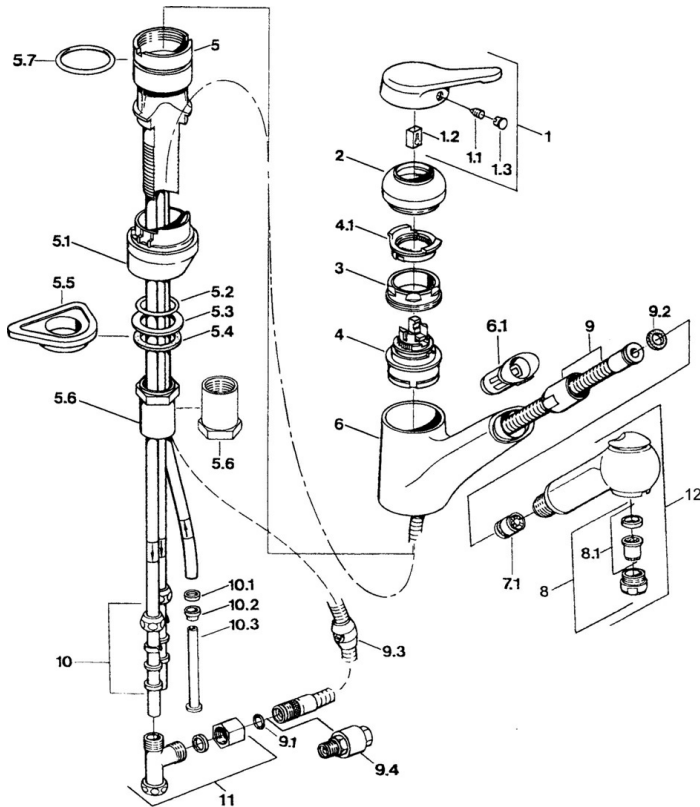

EAN: 4015474650534  
[static.hansa.com/03361131](https://static.hansa.com/03361131)

- Keuken
- Eengreeps, Lage druk
- Wastafelmontage
- Chrom
- Kristalheldere laminaire straal
- Eengreeps bediend, Hendel met warm-koud-aanduiding
- Terugslagklep
- Koperen aansluitpijpen
- Ingebouwde beveiliging tegen terugstromen Voor gebruik in huis (conform DIN EN 1717)

## Technische gegevens

### Technische eigenschappen

Warmwatertoevoer	<b>max. +80°C</b>
Werkdruk	<b>0.5-5 bar</b>
Terugstroom beveiliging (EN1717)	<b>EB</b>
Materiaal	<b>brass</b>

### SP03361131

	Naam	Code
1	Hendel Chroom Stopgezet	59910346
1.1	Schroef, M5x8, SW2.5	59904755
1.2	Joint klassiek uitloop	59904778
1.3	Plug, hot/cold	59906705
2	Kap Chroom Stopgezet	59910329
2	Kap Edelmessing Stopgezet	59910334
3	Bevestigingsschroeven, M50x1, SW45	59904890
4	Binnenwerk, 4.8 eco	59904601
4.1	Hot water limiter	59904759
5.1	Support ring Wit Stopgezet	59910386
5.1	Support ring Mokka Stopgezet	59910385
5.1	Support ring Chroom Stopgezet	59910384
5.2	O-ring, d 38x3.5	59910236
5.3	Dichting, 48x33.5x2	59902283
5.4	Glijring wit	59904893
5.5	Verstevigingsplaat	59910008
5.6	Inbouwverlengstuk compleet Stopgezet	59902707
5.6	Schroef, R1 Stopgezet	59904894
5.7	O-ring, 47.29x2.62 Stopgezet	59906351
6	Uitloop Chroom Stopgezet	59910391
6.1	Doorvoernippel Stopgezet	59910630
7.1	Terugslagklep	59905714
8	Mousseur, M24x1 A, low pressure Chroom	59902692
8	Mousseur, M24x1 Wit	59905527
8.1	Mousseur, M22/24, ND	59901553
9	Slangen, L=1500, G1/2-M14x1 Chroom	59905067
9.1	O-ring, d 7.65x1.78	59902337
9.2	Dichting, 18.5/12x2 Stopgezet	59905070
9.3	Counterbalance	59905891
9.4	Nippel Stopgezet	59910801
10	Montage moer	59904969
10.1	Dichting, 14.9x8.5x1	59902352
10.2	Dichting, 10x8	59902272
10.3	Slangen	59902151
11	Stopgezet	59910798
12	Handdouche Chroom Stopgezet	59910401