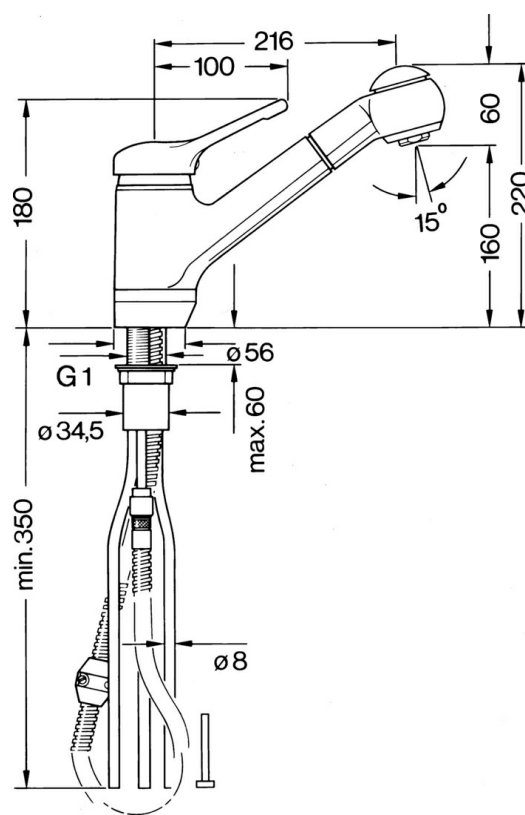

EAN: 4015474650534  
[static.hansa.com/03361131](http://static.hansa.com/03361131)

- Cucina
- Monocomando, Bassa pressione
- Montaggio d'appoggio
- Cromo
- Getto laminare
- Leva/Manopola monocomando, Leva con simbolo F+C
- Valvola/e di non ritorno
- Collegamento con tubo
- sicurezza incorporata anti-riflusso per uso domestico (ai sensi DIN EN 1717)

### Caratteristiche tecniche

Fornitura di acqua calda	<b>max. +80°C</b>
Pressione di esercizio	<b>0.5-5 bar</b>
Backflow prevention (EN1717)	<b>EB</b>
Materiale	<b>Ottone</b>

## Parti di ricambio

### SP03361131

	Nome	Codice
1	Leva Cromo Fuori produzione	59910346
1.1	Screw, M5x8, SW2.5	59904755
1.2	Adattatore	59904778
1.3	Tappo, hot/cold	59906705
2	Cappuccio Cromo Fuori produzione	59910329
2	Cappuccio Ottone lucido Fuori produzione	59910334
3	Viti di fissaggio, M50x1, SW45	59904890
4	Cartuccia, 4,8 eco	59904601
4.1	Hot water limiter	59904759
5.1	Support ring Bianco Fuori produzione	59910386
5.1	Support ring Moka Fuori produzione	59910385
5.1	Support ring Cromo Fuori produzione	59910384
5.2	O-ring, d 38x3.5	59910236
5.3	Giunto, 48x33.5x2	59902283
5.4	Anello glassato	59904893
5.5	Base per fissaggio	59910008
5.6	Prolunga Fuori produzione	59902707
5.6	Screw, R1 Fuori produzione	59904894
5.7	O-ring, 47.29x2.62 Fuori produzione	59906351
6	Bocca Cromo Fuori produzione	59910391
6.1	Supporto per doccetta Fuori produzione	59910630
7.1	Valvola antiriflusso	59905714
8	Aeratore, M24x1 A, low pressure Cromo	59902692
8	Aeratore, M24x1 Bianco	59905527
8.1	Aeratore, M22/24, ND	59901553
9	Tubo flessibile, L=1500, G1/2-M14x1 Cromo	59905067
9.1	O-ring, d 7.65x1.78	59902337
9.2	Giunto, 18.5/12x2 Fuori produzione	59905070
9.3	Counterbalance	59905891
9.4	Nipplo Fuori produzione	59910801
10	Raccordo dado	59904969
10.1	Kit di guarnizione, 14.9x8.5x1	59902352
10.2	Kit di guarnizione, 10x8	59902272
10.3	Tubo flessibile	59902151
11	Fuori produzione	59910798
12	Doccetta Cromo Fuori produzione	59910401