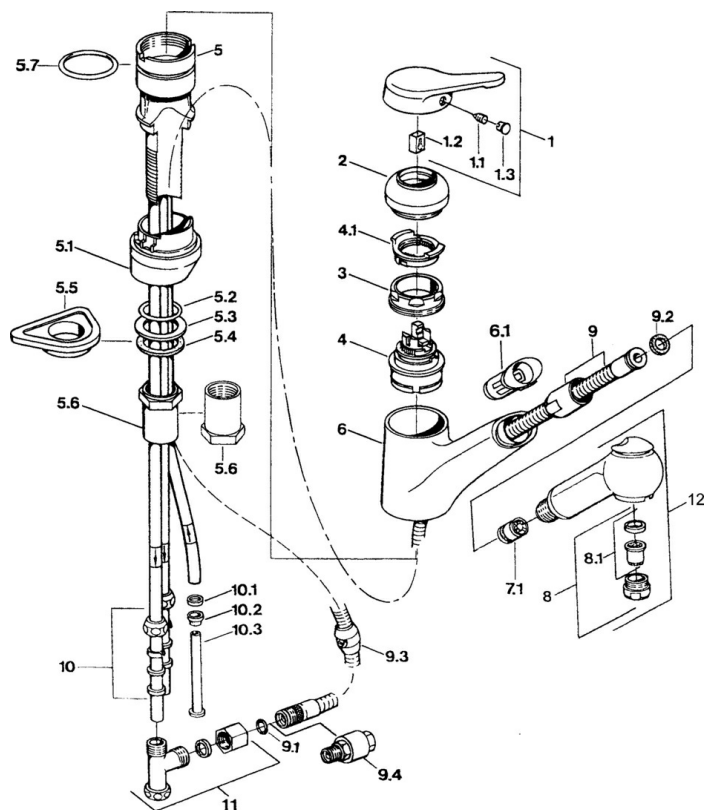

EAN: 4015474650534  
[static.hansa.com/03361131](http://static.hansa.com/03361131)

- Cucina
- Monocomando, Bassa pressione
- Montaggio d'appoggio
- Cromo
- Getto laminare
- Leva/Manopola monocomando, Leva con simbolo F+C
- Valvola/e di non ritorno
- Collegamento con tubo
- sicurezza incorporata anti-riflusso per uso domestico (ai sensi DIN EN 1717)

### Caratteristiche tecniche

Fornitura di acqua calda	<b>max. +80°C</b>
Pressione di esercizio	<b>0.5-5 bar</b>
Backflow prevention (EN1717)	<b>EB</b>
Materiale	<b>Ottone</b>

## Parti di ricambio

### SP03361131

	Nome	Codice
1	Leva Cromo Fuori produzione	59910346
1.1	Screw, M5x8, SW2.5	59904755
1.2	Adattatore	59904778
1.3	Tappo, hot/cold	59906705
2	Cappuccio Cromo Fuori produzione	59910329
2	Cappuccio Ottone lucido Fuori produzione	59910334
3	Viti di fissaggio, M50x1, SW45	59904890
4	Cartuccia, 4,8 eco	59904601
4.1	Hot water limiter	59904759
5.1	Support ring Bianco Fuori produzione	59910386
5.1	Support ring Moka Fuori produzione	59910385
5.1	Support ring Cromo Fuori produzione	59910384
5.2	O-ring, d 38x3.5	59910236
5.3	Giunto, 48x33.5x2	59902283
5.4	Anello glassato	59904893
5.5	Base per fissaggio	59910008
5.6	Prolunga Fuori produzione	59902707
5.6	Screw, R1 Fuori produzione	59904894
5.7	O-ring, 47.29x2.62 Fuori produzione	59906351
6	Bocca Cromo Fuori produzione	59910391
6.1	Supporto per doccetta Fuori produzione	59910630
7.1	Valvola antiriflusso	59905714
8	Aeratore, M24x1 A, low pressure Cromo	59902692
8	Aeratore, M24x1 Bianco	59905527
8.1	Aeratore, M22/24, ND	59901553
9	Tubo flessibile, L=1500, G1/2-M14x1 Cromo	59905067
9.1	O-ring, d 7.65x1.78	59902337
9.2	Giunto, 18.5/12x2 Fuori produzione	59905070
9.3	Counterbalance	59905891
9.4	Nipplo Fuori produzione	59910801
10	Raccordo dado	59904969
10.1	Kit di guarnizione, 14.9x8.5x1	59902352
10.2	Kit di guarnizione, 10x8	59902272
10.3	Tubo flessibile	59902151
11	Fuori produzione	59910798
12	Doccetta Cromo Fuori produzione	59910401