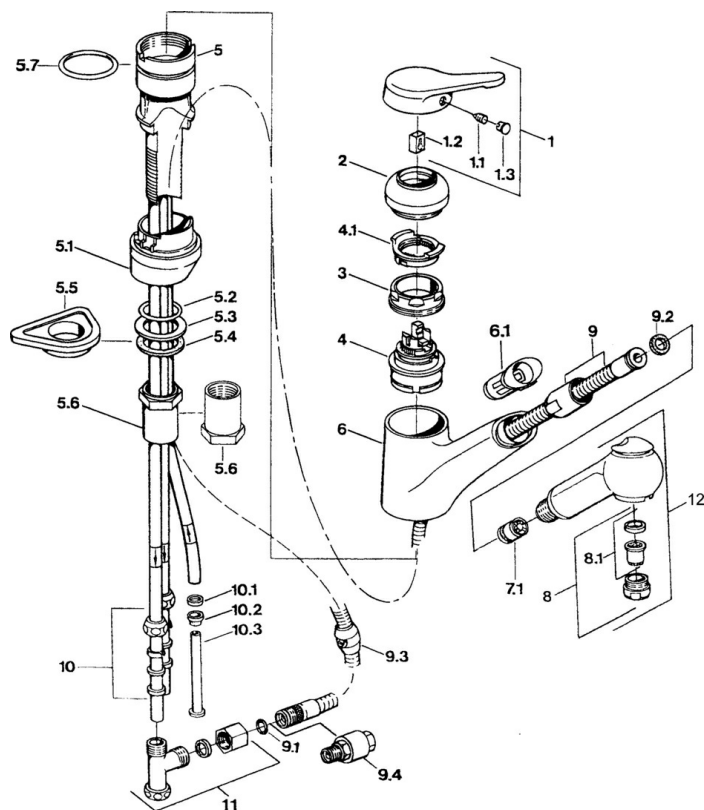

EAN: 4015474650534  
[static.hansa.com/03361131](http://static.hansa.com/03361131)

- Cuisine
- Monocommande, Basse pression
- Montage sur plaque
- Chrome
- Brise jet laminaire - sans adjonction d'air
- Levier monocommande, Levier avec symbole C+F
- Valve(s) anti-retour
- Raccordement par tubulures cuivre
- Système anti-refoulement intégré pour une utilisation domestique (conforme à la norme DIN EN 1717)

## Caractéristiques techniques

### Caractéristiques techniques

Alimentation en eau chaude	<b>max. +80°C</b>
Pression de service	<b>0.5-5 bar</b>
Dispositif de protection (EN1717)	<b>EB</b>
Matériau	<b>brass</b>

### SP03361131

	Nom	Code
1	Levier Arrêté	59910346
1.1	Vis, M5x8, SW2.5	59904755
1.2	Kit de joints pour bec	59904778
1.3	Bouchon cache trou, hot/cold	59906705
2	Chape Arrêté	59910329
2	Chape Laiton Arrêté	59910334
3	Vis, M50x1, SW45	59904890
4	Cartouche, 4.8 eco	59904601
4.1	Hot water limiter	59904759
5.1	Support ring Blanc Arrêté	59910386
5.1	Support ring Mocca Arrêté	59910385
5.1	Support ring Arrêté	59910384
5.2	Joint, d 38x3.5	59910236
5.3	Joint, 48x33.5x2	59902283
5.4	Bague glissante	59904893
5.5	Plaque de fixation	59910008
5.6	Rallonge pour mitigeur encastrés Arrêté	59902707
5.6	Vis, R1 Arrêté	59904894
5.7	Joint, 47.29x2.62 Arrêté	59906351
6	Bec Arrêté	59910391
6.1	Passage tablette Arrêté	59910630
7.1	Clapet anti-retour	59905714
8	Aérateur, M24x1 A, low pressure	59902692
8	Aérateur, M24x1 Blanc	59905527
8.1	Aérateur, M22/24, ND	59901553
9	Tuyau, L=1500, G1/2-M14x1	59905067
9.1	Joint, d 7.65x1.78	59902337
9.2	Joint, 18.5/12x2 Arrêté	59905070
9.3	Counterbalance	59905891
9.4	Nipple Arrêté	59910801
10	Écrou du raccord	59904969
10.1	Set de fixation pour bec, 14.9x8.5x1	59902352
10.2	Set de fixation pour bec, 10x8	59902272
10.3	Tuyau	59902151
11	T-connector Arrêté	59910798
12	Douchette Arrêté	59910401