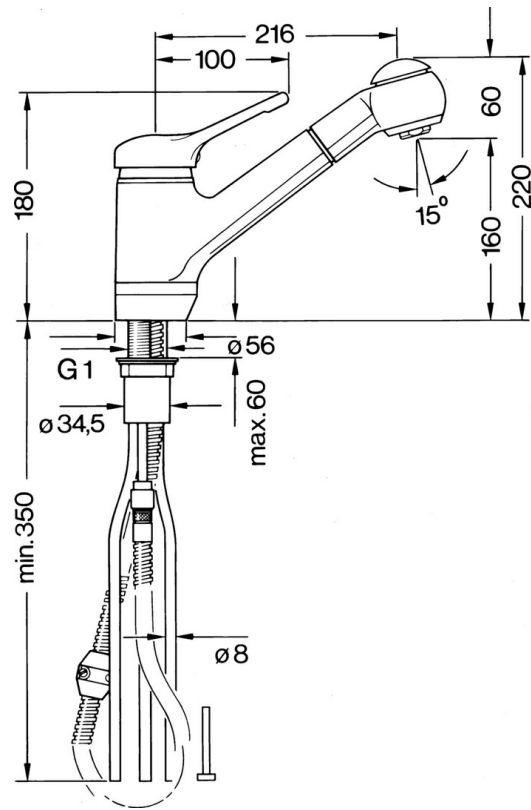

EAN: 4015474650534  
[static.hansa.com/03361131](http://static.hansa.com/03361131)

- Cuisine
- Monocommande, Basse pression
- Montage sur plaque
- Chrome
- Brise jet laminaire - sans adjonction d'air
- Levier monocommande, Levier avec symbole C+F
- Valve(s) anti-retour
- Raccordement par tubulures cuivre
- Système anti-refoulement intégré pour une utilisation domestique (conforme à la norme DIN EN 1717)

## Caractéristiques techniques

### Caractéristiques techniques

Alimentation en eau chaude	<b>max. +80°C</b>
Pression de service	<b>0.5-5 bar</b>
Dispositif de protection (EN1717)	<b>EB</b>
Matériau	<b>brass</b>

## Pièces de rechange