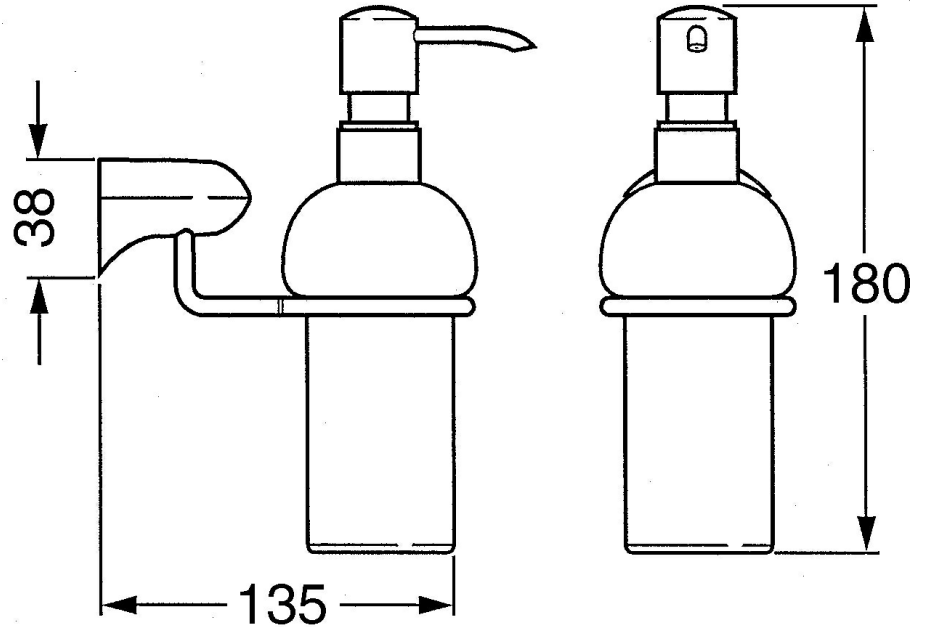

EAN: 4015474534148
static.hansa.com/0335090094

- Kúpeľňa
- Príslušenstvo
- Nástenná montáž
- Ušľachtilá mosadz

Technické údaje

Náhradné diely

SP03350900

	Názov	Kód
1	Ukončené	59912698
1	Lotion dispenser Ukončené	59911530
1.1	Lotion dispenser, (2004-) Ukončené	59911824
1.1	Ušľachtilá mosadz Ukončené	59912701
1.2	Dodávka Ukončené	59912563
1.3	Support ring Ukončené	59911756
1.4	Držiak Ukončené	59912703
3	Upevňovací set Ukončené	59911646