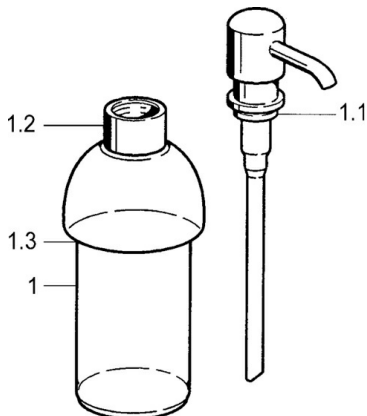

EAN: 4015474534148
static.hansa.com/0335090094

- Kúpeľňa
- Príslušenstvo
- Nástenná montáž
- Ušľachtilá mosadz

Technické údaje

Náhradné diely

SP03350900

	Názov	Kód
1	Ukončené	59912698
1	Lotion dispenser Ukončené	59911530
1.1	Lotion dispenser, (2004-) Ukončené	59911824
1.1	Ušľachtilá mosadz Ukončené	59912701
1.2	Dodávka Ukončené	59912563
1.3	Support ring Ukončené	59911756
1.4	Držiak Ukončené	59912703
3	Upevňovací set Ukončené	59911646