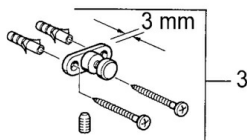

EAN: 4015474534148
static.hansa.com/0335090094

- Kúpeľňa
- Príslušenstvo
- Nástenná montáž
- Ušľachtilá mosadz

Technické údaje

Náhradné diely

SP03350900

	Názov	Kód
1	Ukončené	59912698
1	Lotion dispenser Ukončené	59911530
1.1	Lotion dispenser, (2004-) Ukončené	59911824
1.1	Ušľachtilá mosadz Ukončené	59912701
1.2	Dodávka Ukončené	59912563
1.3	Support ring Ukončené	59911756
1.4	Držiak Ukončené	59912703
3	Upevňovací set Ukončené	59911646