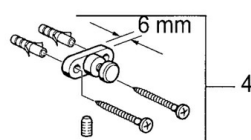

EAN: 4015474534148
static.hansa.com/0335090094

- Kúpeľňa
- Príslušenstvo
- Nástenná montáž
- Ušľachtilá mosadz

Technické údaje

Náhradné diely

SP03350900

	Názov	Kód
1	Ukončené	59912698
1	Lotion dispenser Ukončené	59911530
1.1	Lotion dispenser, (2004-) Ukončené	59911824
1.1	Ušľachtilá mosadz Ukončené	59912701
1.2	Dodávka Ukončené	59912563
1.3	Support ring Ukončené	59911756
1.4	Držiak Ukončené	59912703
3	Upevňovací set Ukončené	59911646