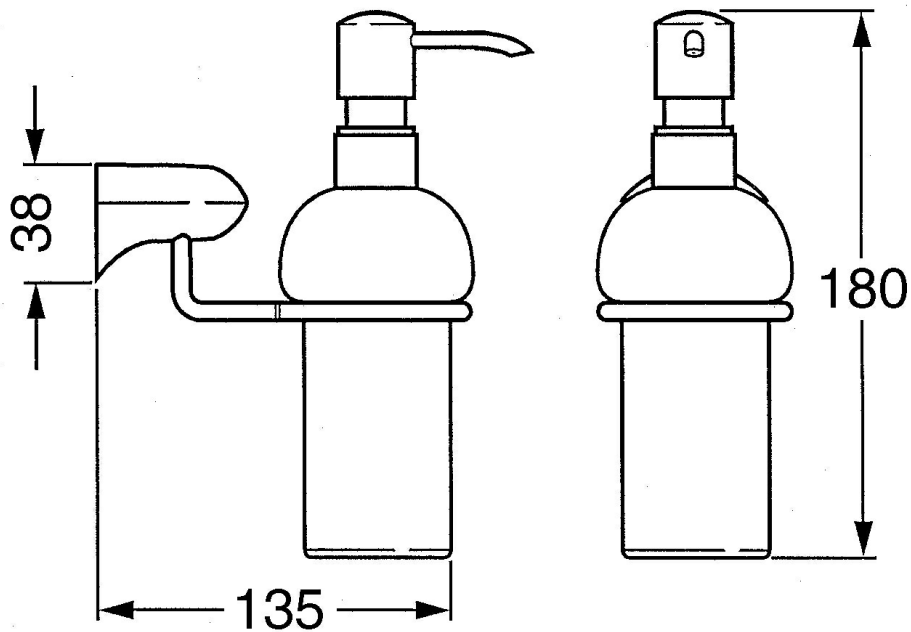

EAN: 4015474534148  
[static.hansa.com/0335090094](http://static.hansa.com/0335090094)

- Bagno
- Accessori
- Montaggio a parete
- Ottone lucido

### Dati tecnici

### SP03350900

	Nome	Codice
1	Dispenser sapone liquido Fuori produzione	59912698
1	Dispenser sapone liquido Cromo Fuori produzione	59911530
1.1	Dispenser sapone liquido, (2004-) Cromo Fuori produzione	59911824
1.1	Dispenser sapone liquido Ottone lucido Fuori produzione	59912701
1.2	Fornitura Fuori produzione	59912563
1.3	Support ring Cromo Fuori produzione	59911756
1.4	Supporto a muro Cromo Fuori produzione	59912703
3	Set di fissaggio Fuori produzione	59911646