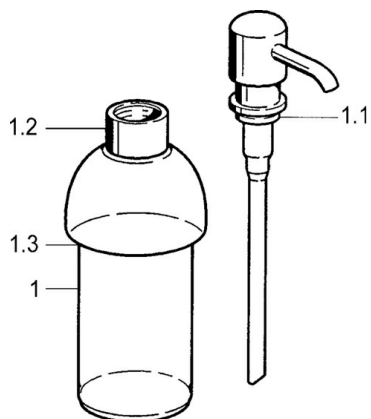

EAN: 4015474534148  
[static.hansa.com/0335090094](http://static.hansa.com/0335090094)

- Bagno
- Accessori
- Montaggio a parete
- Ottone lucido

### SP03350900

	Nome	Codice
1	Dispenser sapone liquido Fuori produzione	59912698
1	Dispenser sapone liquido Cromo Fuori produzione	59911530
1.1	Dispenser sapone liquido, (2004-) Cromo Fuori produzione	59911824
1.1	Dispenser sapone liquido Ottone lucido Fuori produzione	59912701
1.2	Fornitura Fuori produzione	59912563
1.3	Support ring Cromo Fuori produzione	59911756
1.4	Supporto a muro Cromo Fuori produzione	59912703
3	Set di fissaggio Fuori produzione	59911646