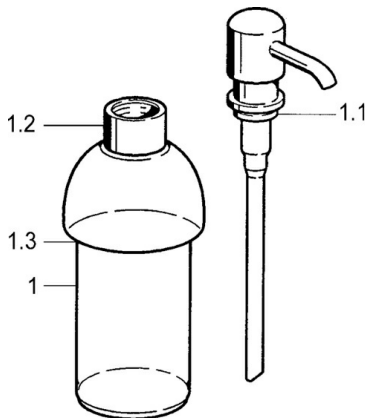

EAN: 4015474534148
static.hansa.com/0335090094

- Badezimmer
- Zubehör
- Wandmontage
- Edelmessing

Technische Daten

Ersatzteile

SP03350900

	Name	Art.-Nr.
1	Lotionspender Ausgelaufen	59912698
1	Lotionspender Ausgelaufen	59911530
1.1	Lotionspender, (2004-) Ausgelaufen	59911824
1.1	Lotionspender Edelmessing Ausgelaufen	59912701
1.2	Zubehörteil Ausgelaufen	59912563
1.3	Stützring Ausgelaufen	59911756
1.4	Wandhalter Ausgelaufen	59912703
3	Befestigungsatz Ausgelaufen	59911646