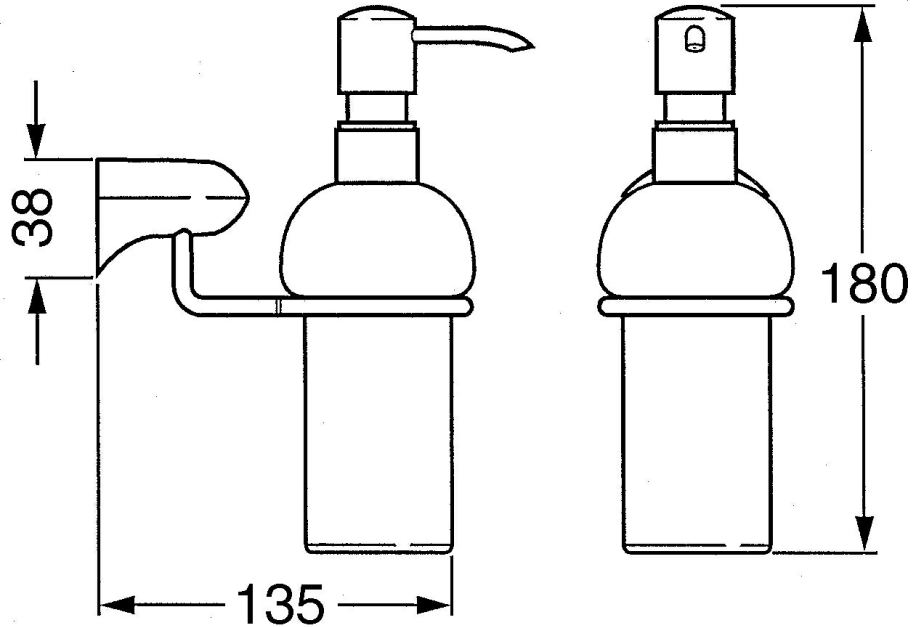

EAN: 4015474534148
static.hansa.com/0335090094

- Badezimmer
- Zubehör
- Wandmontage
- Edelmessing

Technische Daten

Ersatzteile

SP03350900

	Name	Art.-Nr.
1	Lotionspender Ausgelaufen	59912698
1	Lotionspender Ausgelaufen	59911530
1.1	Lotionspender, (2004-) Ausgelaufen	59911824
1.1	Lotionspender Edelmessing Ausgelaufen	59912701
1.2	Zubehörteil Ausgelaufen	59912563
1.3	Stützring Ausgelaufen	59911756
1.4	Wandhalter Ausgelaufen	59912703
3	Befestigungsatz Ausgelaufen	59911646