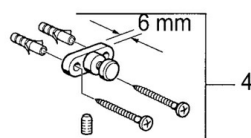

EAN: 4015474534148
static.hansa.com/0335090094

- Badezimmer
- Zubehör
- Wandmontage
- Edelmessing

Technische Daten

Ersatzteile

SP03350900

	Name	Art.-Nr.
1	Lotionspender Ausgelaufen	59912698
1	Lotionspender Ausgelaufen	59911530
1.1	Lotionspender, (2004-) Ausgelaufen	59911824
1.1	Lotionspender Edelmessing Ausgelaufen	59912701
1.2	Zubehörteil Ausgelaufen	59912563
1.3	Stützring Ausgelaufen	59911756
1.4	Wandhalter Ausgelaufen	59912703
3	Befestigungsatz Ausgelaufen	59911646