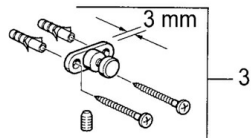

EAN: 4015474534148
static.hansa.com/0335090094

- Badezimmer
- Zubehör
- Wandmontage
- Edelmessing

Technische Daten

Ersatzteile

SP03350900

	Name	Art.-Nr.
1	Lotionspender Ausgelaufen	59912698
1	Lotionspender Ausgelaufen	59911530
1.1	Lotionspender, (2004-) Ausgelaufen	59911824
1.1	Lotionspender Edelmessing Ausgelaufen	59912701
1.2	Zubehörteil Ausgelaufen	59912563
1.3	Stützring Ausgelaufen	59911756
1.4	Wandhalter Ausgelaufen	59912703
3	Befestigungsatz Ausgelaufen	59911646