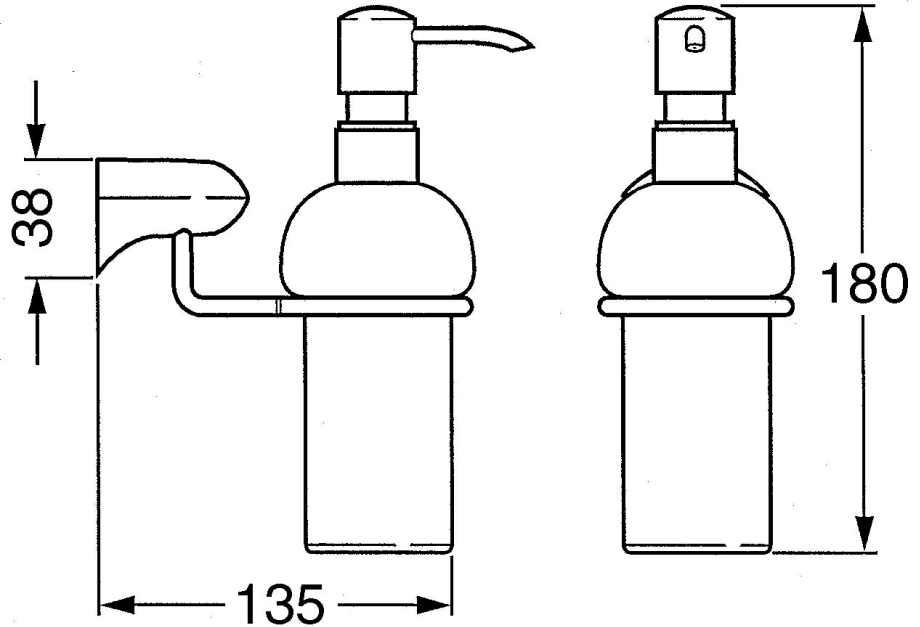

EAN: 4015474534049  
[static.hansa.com/0335090092](http://static.hansa.com/0335090092)

- Bagno
- Accessori
- Montaggio a parete

## Dati tecnici

### SP03350900

	Nome	Codice
1	Dispenser sapone liquido Fuori produzione	59912698
1	Dispenser sapone liquido Cromo Fuori produzione	59911530
1.1	Dispenser sapone liquido, (2004-) Cromo Fuori produzione	59911824
1.1	Dispenser sapone liquido Ottone lucido Fuori produzione	59912701
1.2	Fornitura Fuori produzione	59912563
1.3	Support ring Cromo Fuori produzione	59911756
1.4	Supporto a muro Cromo Fuori produzione	59912703
3	Set di fissaggio Fuori produzione	59911646