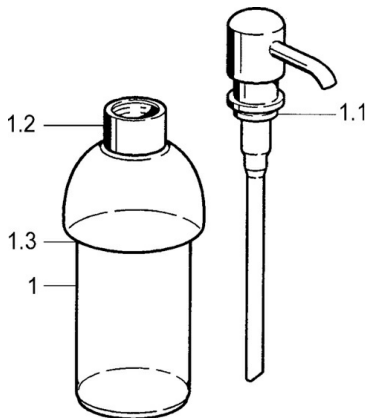

### SP03350900

	Nome	Codice
1	Dispenser sapone liquido Fuori produzione	59912698
1	Dispenser sapone liquido Cromo Fuori produzione	59911530
1.1	Dispenser sapone liquido, (2004-) Cromo Fuori produzione	59911824
1.1	Dispenser sapone liquido Ottone lucido Fuori produzione	59912701
1.2	Fornitura Fuori produzione	59912563
1.3	Support ring Cromo Fuori produzione	59911756
1.4	Supporto a muro Cromo Fuori produzione	59912703
3	Set di fissaggio Fuori produzione	59911646