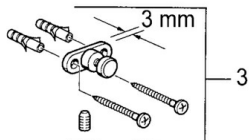

EAN: 4015474534049
static.hansa.com/0335090092

- Badezimmer
- Wandmontage
- Zubehör

Technische Daten

Ersatzteile

SP03350900

	Name	Art.-Nr.
1	Lotionspender Ausgelaufen	59912698
1	Lotionspender Ausgelaufen	59911530
1.1	Lotionspender, (2004-) Ausgelaufen	59911824
1.1	Lotionspender Edelmessing Ausgelaufen	59912701
1.2	Zubehörteil Ausgelaufen	59912563
1.3	Stützring Ausgelaufen	59911756
1.4	Wandhalter Ausgelaufen	59912703
3	Befestigungssatz Ausgelaufen	59911646