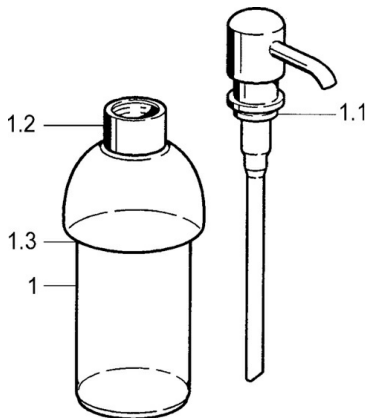

EAN: 4015474534049
static.hansa.com/0335090092

- Badezimmer
- Wandmontage
- Zubehör

Technische Daten

Ersatzteile

SP03350900

	Name	Art.-Nr.
1	Lotionspender Ausgelaufen	59912698
1	Lotionspender Ausgelaufen	59911530
1.1	Lotionspender, (2004-) Ausgelaufen	59911824
1.1	Lotionspender Edelmessing Ausgelaufen	59912701
1.2	Zubehörteil Ausgelaufen	59912563
1.3	Stützring Ausgelaufen	59911756
1.4	Wandhalter Ausgelaufen	59912703
3	Befestigungssatz Ausgelaufen	59911646