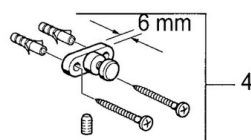

EAN: 4015474534049
static.hansa.com/0335090092

- Badezimmer
- Wandmontage
- Zubehör

Technische Daten

Ersatzteile

SP03350900

	Name	Art.-Nr.
1	Lotionspender Ausgelaufen	59912698
1	Lotionspender Ausgelaufen	59911530
1.1	Lotionspender, (2004-) Ausgelaufen	59911824
1.1	Lotionspender Edelmessing Ausgelaufen	59912701
1.2	Zubehörteil Ausgelaufen	59912563
1.3	Stützring Ausgelaufen	59911756
1.4	Wandhalter Ausgelaufen	59912703
3	Befestigungssatz Ausgelaufen	59911646