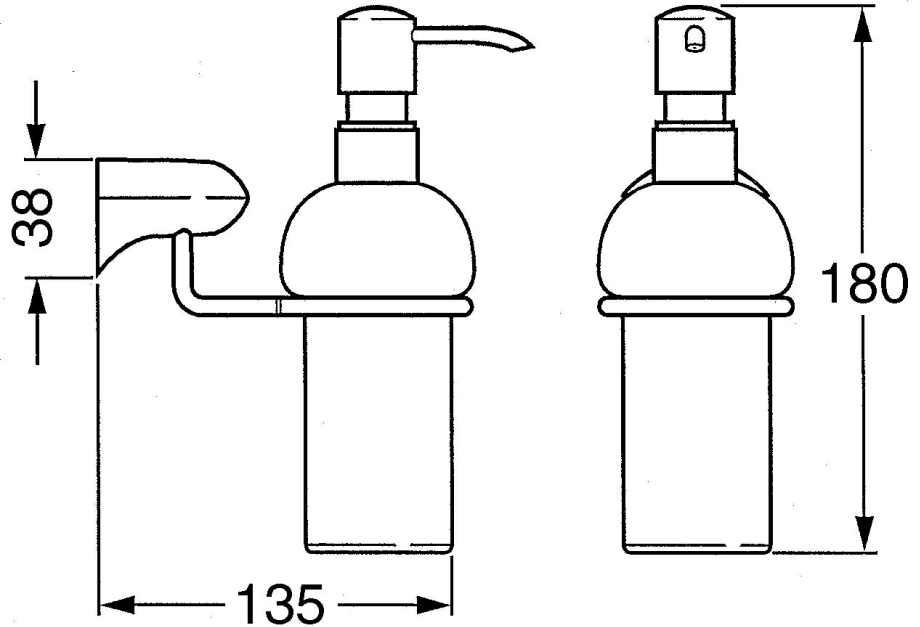

EAN: 4015474534049
static.hansa.com/0335090092

- Badezimmer
- Wandmontage
- Zubehör

Technische Daten

Ersatzteile

SP03350900

	Name	Art.-Nr.
1	Lotionspender Ausgelaufen	59912698
1	Lotionspender Ausgelaufen	59911530
1.1	Lotionspender, (2004-) Ausgelaufen	59911824
1.1	Lotionspender Edelmessing Ausgelaufen	59912701
1.2	Zubehörteil Ausgelaufen	59912563
1.3	Stützring Ausgelaufen	59911756
1.4	Wandhalter Ausgelaufen	59912703
3	Befestigungssatz Ausgelaufen	59911646