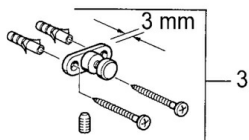

EAN: 4015474534049
static.hansa.com/0335090092

- Koupelna
- Příslušenství
- Montáž na zeď

Technické údaje

Náhradní díly

SP03350900

	Název	Kód
1	Lotion dispenser Ukončeno	59912698
1	Lotion dispenser Ukončeno	59911530
1.1	Lotion dispenser, (2004-) Ukončeno	59911824
1.1	Lotion dispenser Ušlechtilá mosaz Ukončeno	59912701
1.2	Dodávka Ukončeno	59912563
1.3	Support ring Ukončeno	59911756
1.4	Držák Ukončeno	59912703
3	Upevňovací set Ukončeno	59911646