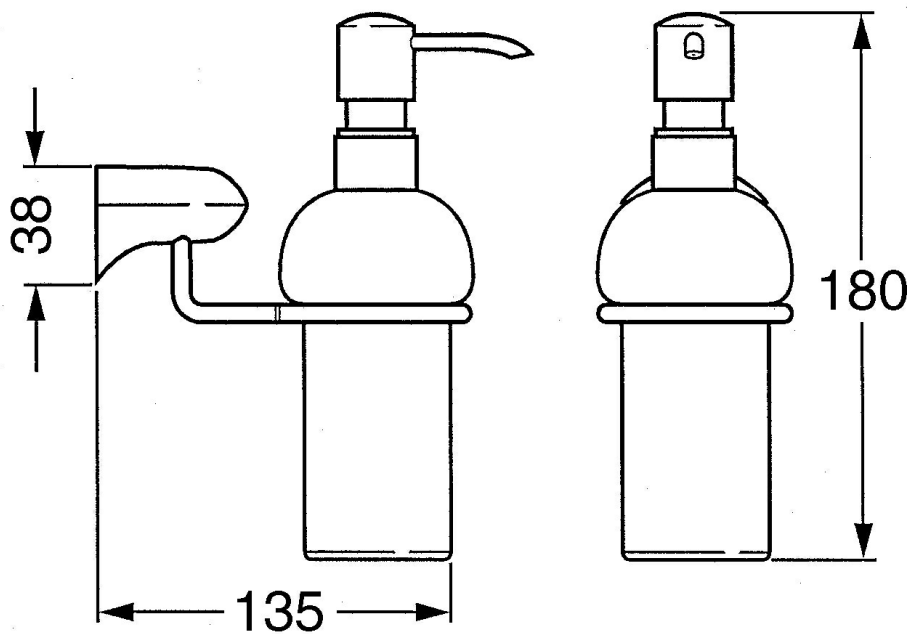

EAN: 4015474534049
static.hansa.com/0335090092

- Koupelna
- Příslušenství
- Montáž na zeď

Technické údaje

Náhradní díly

SP03350900

	Název	Kód
1	Lotion dispenser Ukončeno	59912698
1	Lotion dispenser Ukončeno	59911530
1.1	Lotion dispenser, (2004-) Ukončeno	59911824
1.1	Lotion dispenser Ušlechtilá mosaz Ukončeno	59912701
1.2	Dodávka Ukončeno	59912563
1.3	Support ring Ukončeno	59911756
1.4	Držák Ukončeno	59912703
3	Upevňovací set Ukončeno	59911646