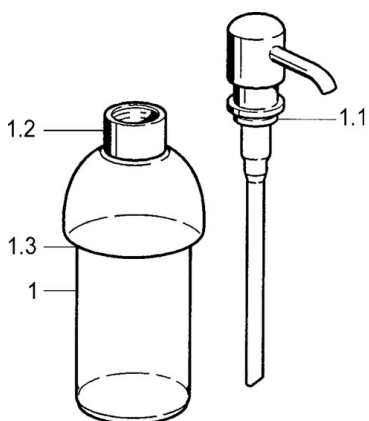

EAN: 4015474534049
static.hansa.com/0335090092

- Koupelna
- Příslušenství
- Montáž na zeď

Technické údaje

Náhradní díly

SP03350900

	Název	Kód
1	Lotion dispenser Ukončeno	59912698
1	Lotion dispenser Ukončeno	59911530
1.1	Lotion dispenser, (2004-) Ukončeno	59911824
1.1	Lotion dispenser Ušlechtilá mosaz Ukončeno	59912701
1.2	Dodávka Ukončeno	59912563
1.3	Support ring Ukončeno	59911756
1.4	Držák Ukončeno	59912703
3	Upevňovací set Ukončeno	59911646