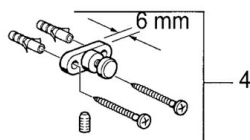

EAN: 4015474534049
static.hansa.com/0335090092

- Koupelna
- Příslušenství
- Montáž na zeď

Technické údaje

Náhradní díly

SP03350900

	Název	Kód
1	Lotion dispenser Ukončeno	59912698
1	Lotion dispenser Ukončeno	59911530
1.1	Lotion dispenser, (2004-) Ukončeno	59911824
1.1	Lotion dispenser Ušlechtilá mosaz Ukončeno	59912701
1.2	Dodávka Ukončeno	59912563
1.3	Support ring Ukončeno	59911756
1.4	Držák Ukončeno	59912703
3	Upevňovací set Ukončeno	59911646