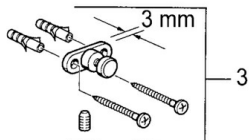

EAN: 4015474534124
static.hansa.com/0335090084

- Bagno
- Accessori
- Montaggio a parete
- Nero

Dati tecnici

Parti di ricambio

SP03350900

	Nome	Codice
1	Dispenser sapone liquido Fuori produzione	59912698
1	Dispenser sapone liquido Cromo Fuori produzione	59911530
1.1	Dispenser sapone liquido, (2004-) Cromo Fuori produzione	59911824
1.1	Dispenser sapone liquido Ottone lucido Fuori produzione	59912701
1.2	Fornitura Fuori produzione	59912563
1.3	Support ring Cromo Fuori produzione	59911756
1.4	Supporto a muro Cromo Fuori produzione	59912703
3	Set di fissaggio Fuori produzione	59911646