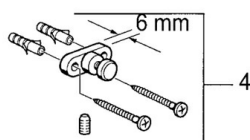

EAN: 4015474534124
static.hansa.com/0335090084

- Bagno
- Accessori
- Montaggio a parete
- Nero

Dati tecnici

Parti di ricambio

SP03350900

	Nome	Codice
1	Dispenser sapone liquido Fuori produzione	59912698
1	Dispenser sapone liquido Cromo Fuori produzione	59911530
1.1	Dispenser sapone liquido, (2004-) Cromo Fuori produzione	59911824
1.1	Dispenser sapone liquido Ottone lucido Fuori produzione	59912701
1.2	Fornitura Fuori produzione	59912563
1.3	Support ring Cromo Fuori produzione	59911756
1.4	Supporto a muro Cromo Fuori produzione	59912703
3	Set di fissaggio Fuori produzione	59911646