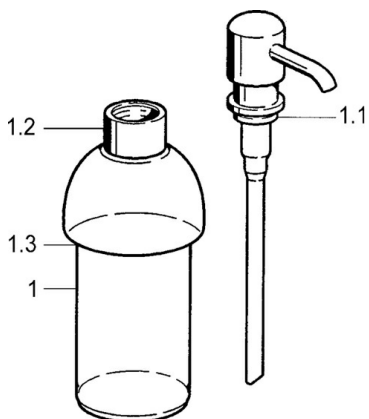

EAN: 4015474534124
static.hansa.com/0335090084

- Bagno
- Accessori
- Montaggio a parete
- Nero

Dati tecnici

Parti di ricambio

SP03350900

	Nome	Codice
1	Dispenser sapone liquido Fuori produzione	59912698
1	Dispenser sapone liquido Cromo Fuori produzione	59911530
1.1	Dispenser sapone liquido, (2004-) Cromo Fuori produzione	59911824
1.1	Dispenser sapone liquido Ottone lucido Fuori produzione	59912701
1.2	Fornitura Fuori produzione	59912563
1.3	Support ring Cromo Fuori produzione	59911756
1.4	Supporto a muro Cromo Fuori produzione	59912703
3	Set di fissaggio Fuori produzione	59911646