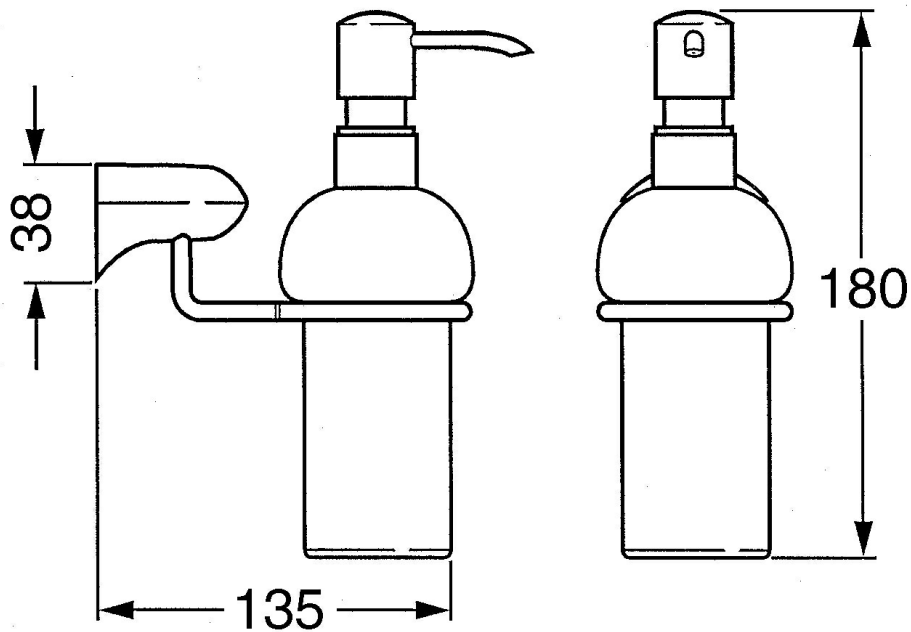

EAN: 4015474534124
static.hansa.com/0335090084

- Bagno
- Accessori
- Montaggio a parete
- Nero

Dati tecnici

Parti di ricambio

SP03350900

	Nome	Codice
1	Dispenser sapone liquido Fuori produzione	59912698
1	Dispenser sapone liquido Cromo Fuori produzione	59911530
1.1	Dispenser sapone liquido, (2004-) Cromo Fuori produzione	59911824
1.1	Dispenser sapone liquido Ottone lucido Fuori produzione	59912701
1.2	Fornitura Fuori produzione	59912563
1.3	Support ring Cromo Fuori produzione	59911756
1.4	Supporto a muro Cromo Fuori produzione	59912703
3	Set di fissaggio Fuori produzione	59911646