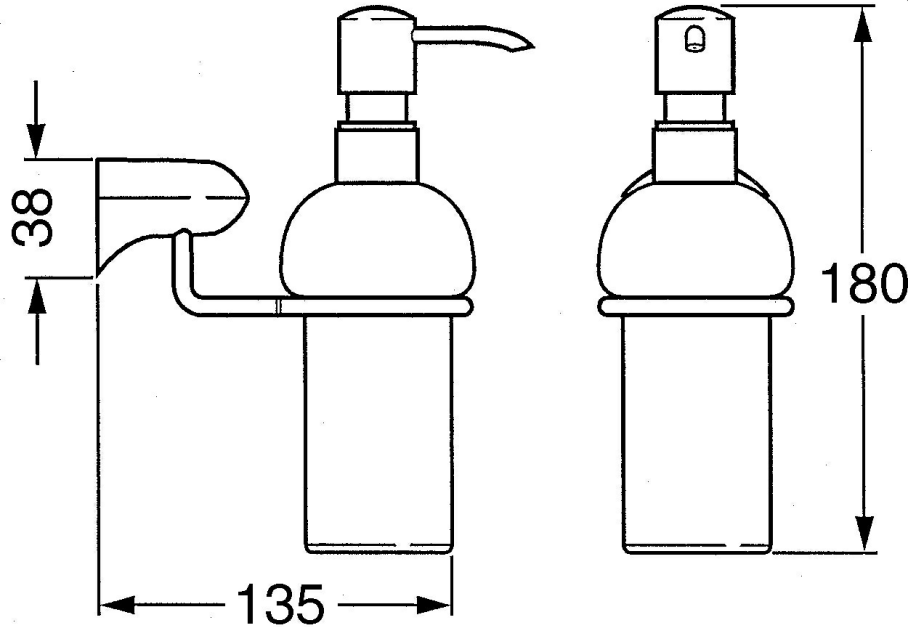

EAN: 4015474534124  
[static.hansa.com/0335090084](http://static.hansa.com/0335090084)

- Badezimmer
- Wandmontage
- Zubehör
- Schwarz

### Technische Daten

### SP03350900

	Name	Art.-Nr.
1	Lotionspender Ausgelaufen	59912698
1	Lotionspender Ausgelaufen	59911530
1.1	Lotionspender, (2004-) Ausgelaufen	59911824
1.1	Lotionspender Edelmessing Ausgelaufen	59912701
1.2	Zubehörteil Ausgelaufen	59912563
1.3	Stützring Ausgelaufen	59911756
1.4	Wandhalter Ausgelaufen	59912703
3	Befestigungsatz Ausgelaufen	59911646