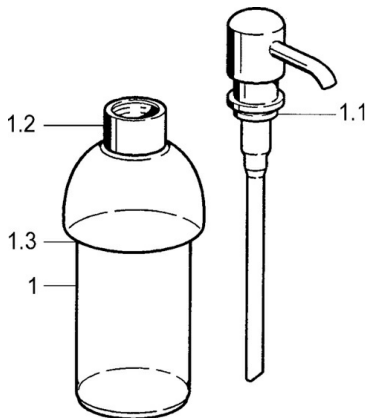

EAN: 4015474534124  
[static.hansa.com/0335090084](http://static.hansa.com/0335090084)

- Badezimmer
- Wandmontage
- Zubehör
- Schwarz

### Technische Daten

### SP03350900

	Name	Art.-Nr.
1	Lotionspender Ausgelaufen	59912698
1	Lotionspender Ausgelaufen	59911530
1.1	Lotionspender, (2004-) Ausgelaufen	59911824
1.1	Lotionspender Edelmessing Ausgelaufen	59912701
1.2	Zubehörteil Ausgelaufen	59912563
1.3	Stützring Ausgelaufen	59911756
1.4	Wandhalter Ausgelaufen	59912703
3	Befestigungsatz Ausgelaufen	59911646