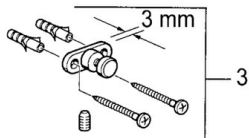

### SP03350900

	Name	Art.-Nr.
1	Lotionspender Ausgelaufen	59912698
1	Lotionspender Ausgelaufen	59911530
1.1	Lotionspender, (2004-) Ausgelaufen	59911824
1.1	Lotionspender Edelmessing Ausgelaufen	59912701
1.2	Zubehörteil Ausgelaufen	59912563
1.3	Stützring Ausgelaufen	59911756
1.4	Wandhalter Ausgelaufen	59912703
3	Befestigungsatz Ausgelaufen	59911646