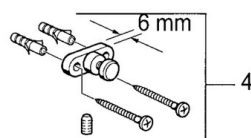

### SP03350900

	Name	Art.-Nr.
1	Lotionspender Ausgelaufen	59912698
1	Lotionspender Ausgelaufen	59911530
1.1	Lotionspender, (2004-) Ausgelaufen	59911824
1.1	Lotionspender Edelmessing Ausgelaufen	59912701
1.2	Zubehörteil Ausgelaufen	59912563
1.3	Stützring Ausgelaufen	59911756
1.4	Wandhalter Ausgelaufen	59912703
3	Befestigungsatz Ausgelaufen	59911646