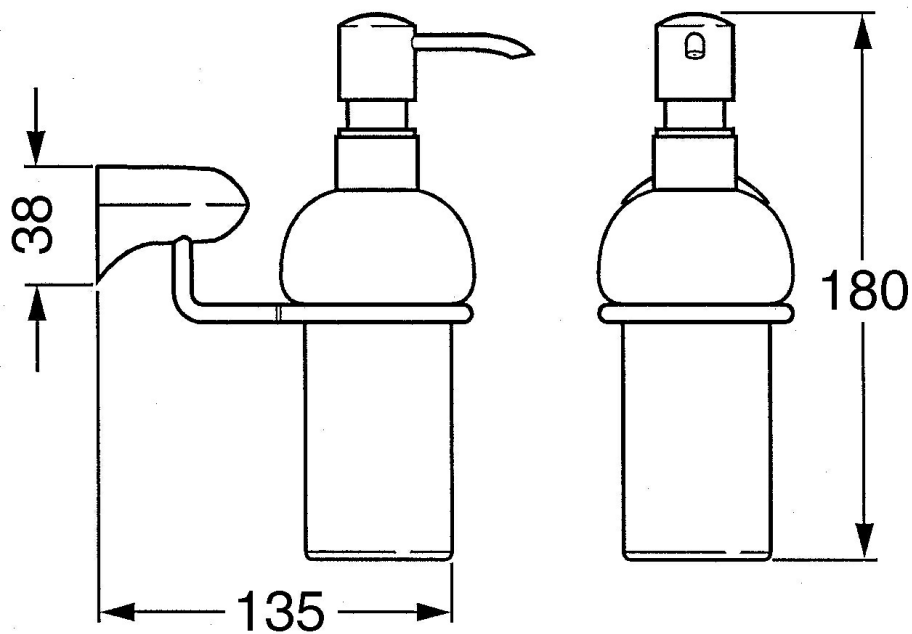

EAN: 4015474534124
static.hansa.com/0335090084

- Koupelna
- Příslušenství
- Montáž na zeď
- Černá

Technické údaje

Náhradní díly

SP03350900

	Název	Kód
1	Lotion dispenser Ukončeno	59912698
1	Lotion dispenser Ukončeno	59911530
1.1	Lotion dispenser, (2004-) Ukončeno	59911824
1.1	Lotion dispenser Ušlechtilá mosaz Ukončeno	59912701
1.2	Dodávka Ukončeno	59912563
1.3	Support ring Ukončeno	59911756
1.4	Držák Ukončeno	59912703
3	Upevňovací set Ukončeno	59911646