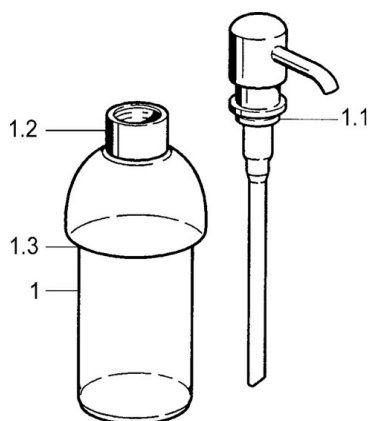

EAN: 4015474534124
static.hansa.com/0335090084

- Koupelna
- Příslušenství
- Montáž na zeď
- Černá

Technické údaje

Náhradní díly

SP03350900

	Název	Kód
1	Lotion dispenser Ukončeno	59912698
1	Lotion dispenser Ukončeno	59911530
1.1	Lotion dispenser, (2004-) Ukončeno	59911824
1.1	Lotion dispenser Ušlechtilá mosaz Ukončeno	59912701
1.2	Dodávka Ukončeno	59912563
1.3	Support ring Ukončeno	59911756
1.4	Držák Ukončeno	59912703
3	Upevňovací set Ukončeno	59911646