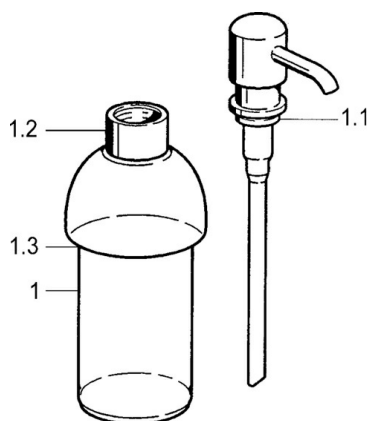

EAN: 4015474534094
static.hansa.com/0335090082

- Bagno
- Accessori
- Montaggio a parete
- Bianco

Dati tecnici

Parti di ricambio

SP03350900

	Nome	Codice
1	Dispenser sapone liquido Fuori produzione	59912698
1	Dispenser sapone liquido Cromo Fuori produzione	59911530
1.1	Dispenser sapone liquido, (2004-) Cromo Fuori produzione	59911824
1.1	Dispenser sapone liquido Ottone lucido Fuori produzione	59912701
1.2	Fornitura Fuori produzione	59912563
1.3	Support ring Cromo Fuori produzione	59911756
1.4	Supporto a muro Cromo Fuori produzione	59912703
3	Set di fissaggio Fuori produzione	59911646