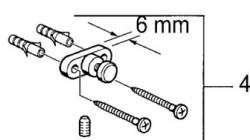

EAN: 4015474534094
static.hansa.com/0335090082

- Bagno
- Accessori
- Montaggio a parete
- Bianco

Dati tecnici

Parti di ricambio

SP03350900

	Nome	Codice
1	Dispenser sapone liquido Fuori produzione	59912698
1	Dispenser sapone liquido Cromo Fuori produzione	59911530
1.1	Dispenser sapone liquido, (2004-) Cromo Fuori produzione	59911824
1.1	Dispenser sapone liquido Ottone lucido Fuori produzione	59912701
1.2	Fornitura Fuori produzione	59912563
1.3	Support ring Cromo Fuori produzione	59911756
1.4	Supporto a muro Cromo Fuori produzione	59912703
3	Set di fissaggio Fuori produzione	59911646