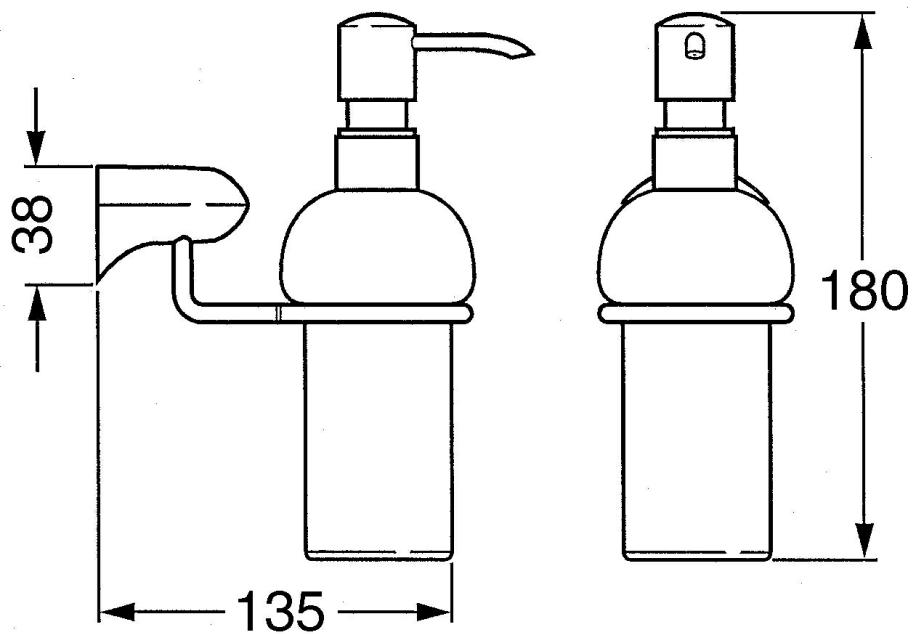

EAN: 4015474534094
static.hansa.com/0335090082

- Bagno
- Accessori
- Montaggio a parete
- Bianco

Dati tecnici

Parti di ricambio

SP03350900

	Nome	Codice
1	Dispenser sapone liquido Fuori produzione	59912698
1	Dispenser sapone liquido Cromo Fuori produzione	59911530
1.1	Dispenser sapone liquido, (2004-) Cromo Fuori produzione	59911824
1.1	Dispenser sapone liquido Ottone lucido Fuori produzione	59912701
1.2	Fornitura Fuori produzione	59912563
1.3	Support ring Cromo Fuori produzione	59911756
1.4	Supporto a muro Cromo Fuori produzione	59912703
3	Set di fissaggio Fuori produzione	59911646