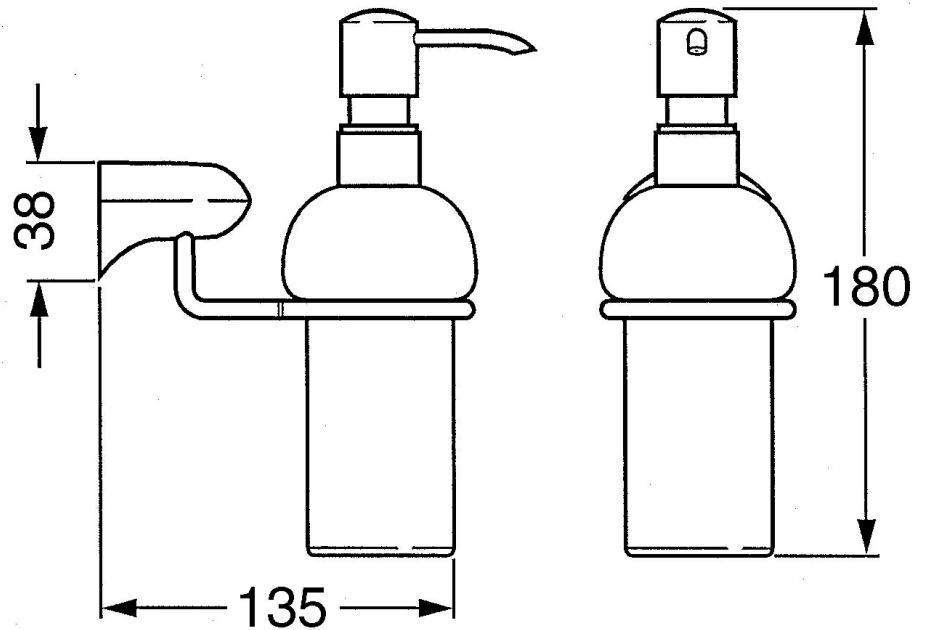

EAN: 4015474534094  
[static.hansa.com/0335090082](http://static.hansa.com/0335090082)

- Badezimmer
- Wandmontage
- Zubehör
- Weiss

### SP03350900

	Name	Art.-Nr.
1	Lotionspender Ausgelaufen	59912698
1	Lotionspender Ausgelaufen	59911530
1.1	Lotionspender, (2004-) Ausgelaufen	59911824
1.1	Lotionspender Edelmessing Ausgelaufen	59912701
1.2	Zubehörteil Ausgelaufen	59912563
1.3	Stützring Ausgelaufen	59911756
1.4	Wandhalter Ausgelaufen	59912703
3	Befestigungsatz Ausgelaufen	59911646