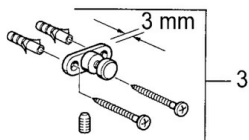

### SP03350900

	Name	Art.-Nr.
1	Lotionspender Ausgelaufen	59912698
1	Lotionspender Ausgelaufen	59911530
1.1	Lotionspender, (2004-) Ausgelaufen	59911824
1.1	Lotionspender Edelmessing Ausgelaufen	59912701
1.2	Zubehörteil Ausgelaufen	59912563
1.3	Stützring Ausgelaufen	59911756
1.4	Wandhalter Ausgelaufen	59912703
3	Befestigungsatz Ausgelaufen	59911646