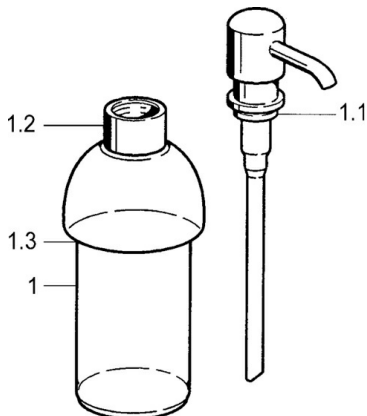

EAN: 4015474534094  
[static.hansa.com/0335090082](http://static.hansa.com/0335090082)

- Badezimmer
- Wandmontage
- Zubehör
- Weiss

### SP03350900

	Name	Art.-Nr.
1	Lotionspender Ausgelaufen	59912698
1	Lotionspender Ausgelaufen	59911530
1.1	Lotionspender, (2004-) Ausgelaufen	59911824
1.1	Lotionspender Edelmessing Ausgelaufen	59912701
1.2	Zubehörteil Ausgelaufen	59912563
1.3	Stützring Ausgelaufen	59911756
1.4	Wandhalter Ausgelaufen	59912703
3	Befestigungsatz Ausgelaufen	59911646