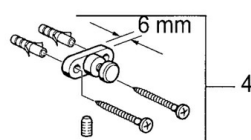

### SP03350900

	Name	Art.-Nr.
1	Lotionspender Ausgelaufen	59912698
1	Lotionspender Ausgelaufen	59911530
1.1	Lotionspender, (2004-) Ausgelaufen	59911824
1.1	Lotionspender Edelmessing Ausgelaufen	59912701
1.2	Zubehörteil Ausgelaufen	59912563
1.3	Stützring Ausgelaufen	59911756
1.4	Wandhalter Ausgelaufen	59912703
3	Befestigungsatz Ausgelaufen	59911646