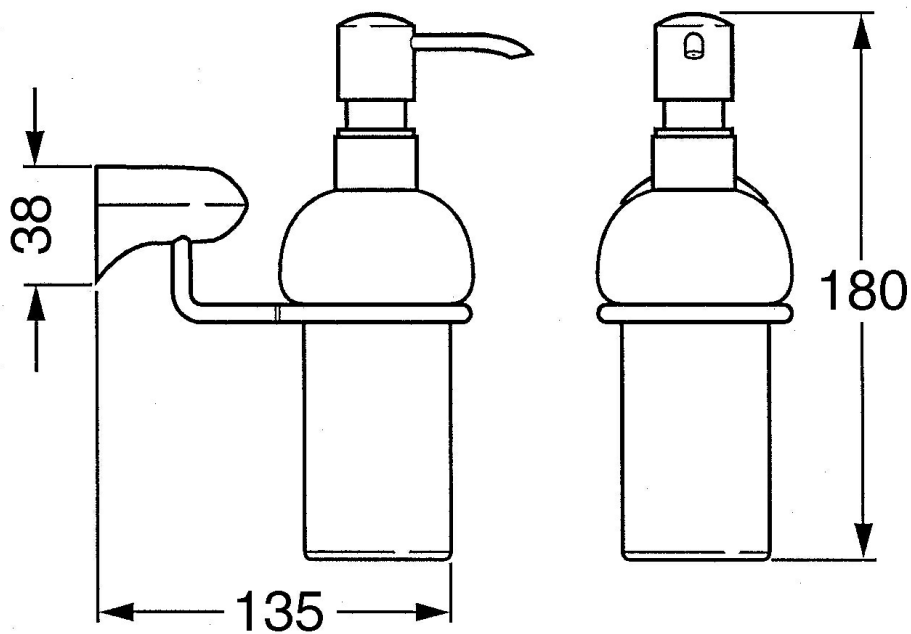

EAN: 4015474534094
static.hansa.com/0335090082

- Koupelna
- Příslušenství
- Montáž na zeď
- Bílá

Technické údaje

Náhradní díly

SP03350900

	Název	Kód
1	Lotion dispenser Ukončeno	59912698
1	Lotion dispenser Ukončeno	59911530
1.1	Lotion dispenser, (2004-) Ukončeno	59911824
1.1	Lotion dispenser Ušlechtilá mosaz Ukončeno	59912701
1.2	Dodávka Ukončeno	59912563
1.3	Support ring Ukončeno	59911756
1.4	Držák Ukončeno	59912703
3	Upevňovací set Ukončeno	59911646