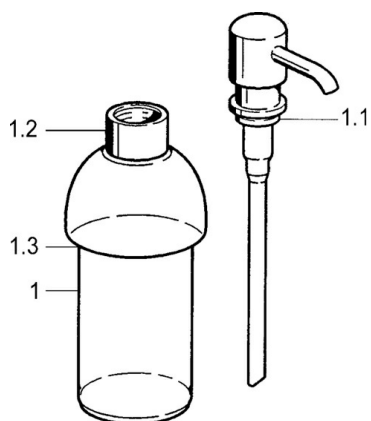

EAN: 4015474534094
static.hansa.com/0335090082

- Koupelna
- Příslušenství
- Montáž na zeď
- Bílá

Technické údaje

Náhradní díly

SP03350900

	Název	Kód
1	Lotion dispenser Ukončeno	59912698
1	Lotion dispenser Ukončeno	59911530
1.1	Lotion dispenser, (2004-) Ukončeno	59911824
1.1	Lotion dispenser Ušlechtilá mosaz Ukončeno	59912701
1.2	Dodávka Ukončeno	59912563
1.3	Support ring Ukončeno	59911756
1.4	Držák Ukončeno	59912703
3	Upevňovací set Ukončeno	59911646