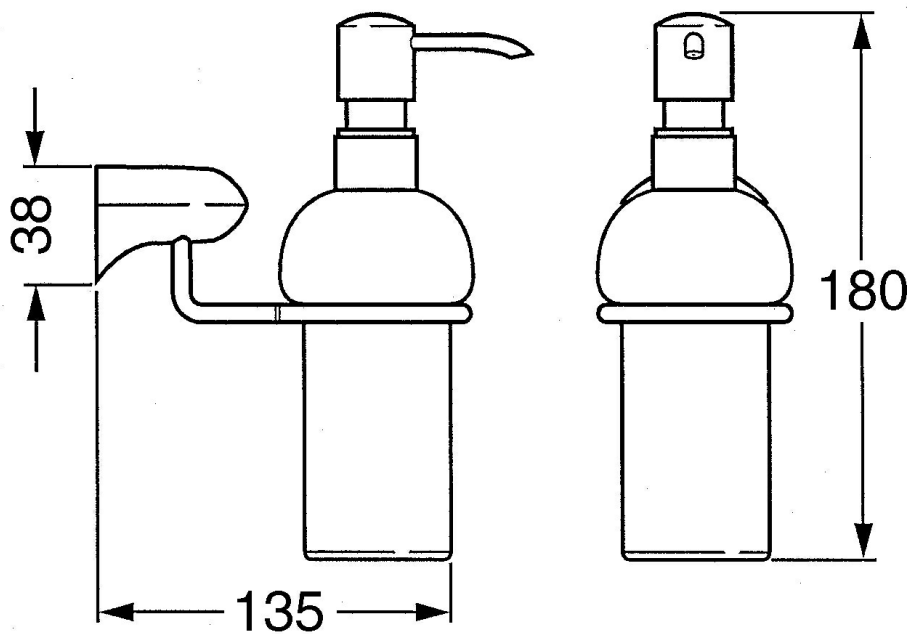

EAN: 4015474534186
static.hansa.com/0335090040

- Bagno
- Accessori
- Montaggio a parete
- Aranja

Dati tecnici

Parti di ricambio

SP03350900

	Nome	Codice
1	Dispenser sapone liquido Fuori produzione	59912698
1	Dispenser sapone liquido Cromo Fuori produzione	59911530
1.1	Dispenser sapone liquido, (2004-) Cromo Fuori produzione	59911824
1.1	Dispenser sapone liquido Ottone lucido Fuori produzione	59912701
1.2	Fornitura Fuori produzione	59912563
1.3	Support ring Cromo Fuori produzione	59911756
1.4	Supporto a muro Cromo Fuori produzione	59912703
3	Set di fissaggio Fuori produzione	59911646