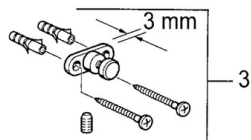

EAN: 4015474534186
static.hansa.com/0335090040

- Bagno
- Accessori
- Montaggio a parete
- Aranja

Dati tecnici

Parti di ricambio

SP03350900

	Nome	Codice
1	Dispenser sapone liquido Fuori produzione	59912698
1	Dispenser sapone liquido Cromo Fuori produzione	59911530
1.1	Dispenser sapone liquido, (2004-) Cromo Fuori produzione	59911824
1.1	Dispenser sapone liquido Ottone lucido Fuori produzione	59912701
1.2	Fornitura Fuori produzione	59912563
1.3	Support ring Cromo Fuori produzione	59911756
1.4	Supporto a muro Cromo Fuori produzione	59912703
3	Set di fissaggio Fuori produzione	59911646