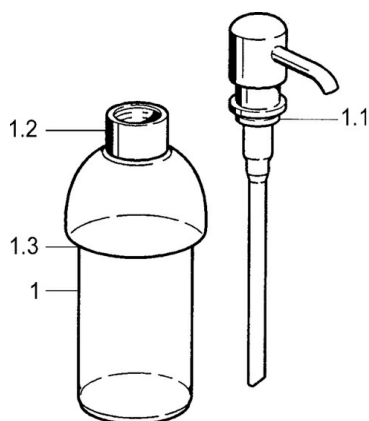

EAN: 4015474534186
static.hansa.com/0335090040

- Bagno
- Accessori
- Montaggio a parete
- Aranja

Dati tecnici

Parti di ricambio

SP03350900

	Nome	Codice
1	Dispenser sapone liquido Fuori produzione	59912698
1	Dispenser sapone liquido Cromo Fuori produzione	59911530
1.1	Dispenser sapone liquido, (2004-) Cromo Fuori produzione	59911824
1.1	Dispenser sapone liquido Ottone lucido Fuori produzione	59912701
1.2	Fornitura Fuori produzione	59912563
1.3	Support ring Cromo Fuori produzione	59911756
1.4	Supporto a muro Cromo Fuori produzione	59912703
3	Set di fissaggio Fuori produzione	59911646