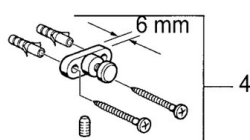

EAN: 4015474534186
static.hansa.com/0335090040

- Bagno
- Accessori
- Montaggio a parete
- Aranja

Dati tecnici

Parti di ricambio

SP03350900

	Nome	Codice
1	Dispenser sapone liquido Fuori produzione	59912698
1	Dispenser sapone liquido Cromo Fuori produzione	59911530
1.1	Dispenser sapone liquido, (2004-) Cromo Fuori produzione	59911824
1.1	Dispenser sapone liquido Ottone lucido Fuori produzione	59912701
1.2	Fornitura Fuori produzione	59912563
1.3	Support ring Cromo Fuori produzione	59911756
1.4	Supporto a muro Cromo Fuori produzione	59912703
3	Set di fissaggio Fuori produzione	59911646