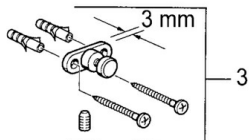

EAN: 4015474534186
static.hansa.com/0335090040

- Badezimmer
- Wandmontage
- Zubehör
- Aranja

Technische Daten

Ersatzteile

SP03350900

	Name	Art.-Nr.
1	Lotionspender Ausgelaufen	59912698
1	Lotionspender Ausgelaufen	59911530
1.1	Lotionspender, (2004-) Ausgelaufen	59911824
1.1	Lotionspender Edelmessing Ausgelaufen	59912701
1.2	Zubehörteil Ausgelaufen	59912563
1.3	Stützring Ausgelaufen	59911756
1.4	Wandhalter Ausgelaufen	59912703
3	Befestigungssatz Ausgelaufen	59911646