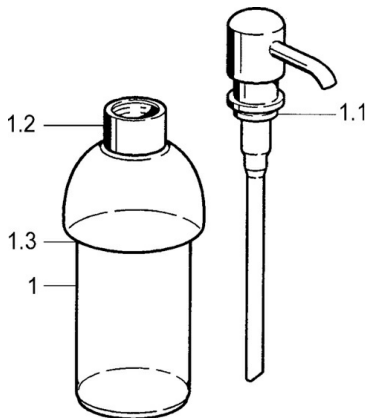

EAN: 4015474534186
static.hansa.com/0335090040

- Badezimmer
- Wandmontage
- Zubehör
- Aranja

Technische Daten

Ersatzteile

SP03350900

	Name	Art.-Nr.
1	Lotionspender Ausgelaufen	59912698
1	Lotionspender Ausgelaufen	59911530
1.1	Lotionspender, (2004-) Ausgelaufen	59911824
1.1	Lotionspender Edelmessing Ausgelaufen	59912701
1.2	Zubehörteil Ausgelaufen	59912563
1.3	Stützring Ausgelaufen	59911756
1.4	Wandhalter Ausgelaufen	59912703
3	Befestigungssatz Ausgelaufen	59911646