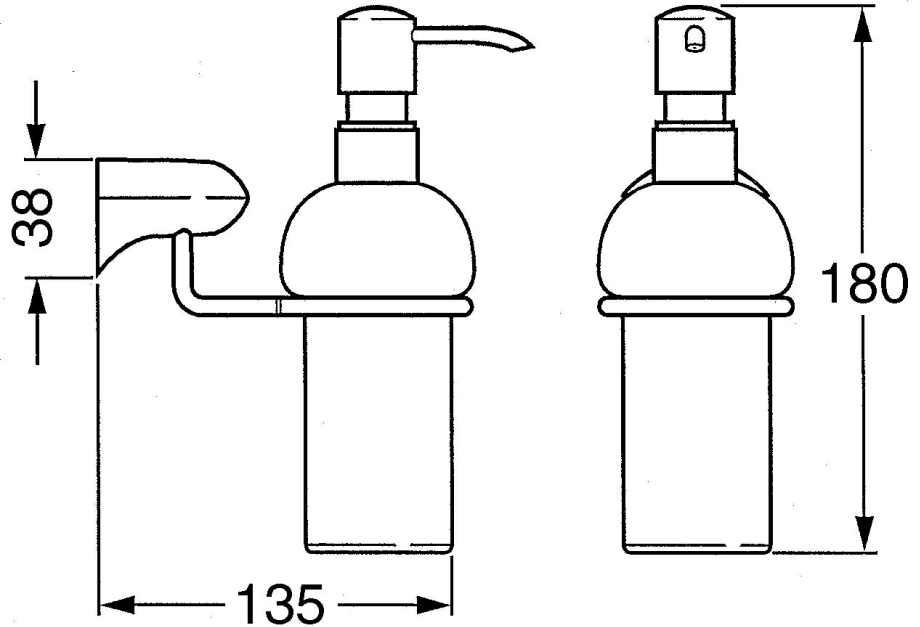

EAN: 4015474534186
static.hansa.com/0335090040

- Badezimmer
- Wandmontage
- Zubehör
- Aranja

Technische Daten

Ersatzteile

SP03350900

	Name	Art.-Nr.
1	Lotionspender Ausgelaufen	59912698
1	Lotionspender Ausgelaufen	59911530
1.1	Lotionspender, (2004-) Ausgelaufen	59911824
1.1	Lotionspender Edelmessing Ausgelaufen	59912701
1.2	Zubehörteil Ausgelaufen	59912563
1.3	Stützring Ausgelaufen	59911756
1.4	Wandhalter Ausgelaufen	59912703
3	Befestigungssatz Ausgelaufen	59911646