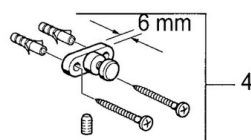

EAN: 4015474534186
static.hansa.com/0335090040

- Badezimmer
- Wandmontage
- Zubehör
- Aranja

Technische Daten

Ersatzteile

SP03350900

	Name	Art.-Nr.
1	Lotionspender Ausgelaufen	59912698
1	Lotionspender Ausgelaufen	59911530
1.1	Lotionspender, (2004-) Ausgelaufen	59911824
1.1	Lotionspender Edelmessing Ausgelaufen	59912701
1.2	Zubehörteil Ausgelaufen	59912563
1.3	Stützring Ausgelaufen	59911756
1.4	Wandhalter Ausgelaufen	59912703
3	Befestigungssatz Ausgelaufen	59911646