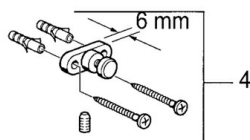

EAN: 4015474534186
static.hansa.com/0335090040

- Koupelna
- Příslušenství
- Montáž na zeď
- Aranž

Technické údaje

Náhradní díly

SP03350900

	Název	Kód
1	Lotion dispenser Ukončeno	59912698
1	Lotion dispenser Ukončeno	59911530
1.1	Lotion dispenser, (2004-) Ukončeno	59911824
1.1	Lotion dispenser Ušlechtilá mosaz Ukončeno	59912701
1.2	Dodávka Ukončeno	59912563
1.3	Support ring Ukončeno	59911756
1.4	Držák Ukončeno	59912703
3	Upevňovací set Ukončeno	59911646