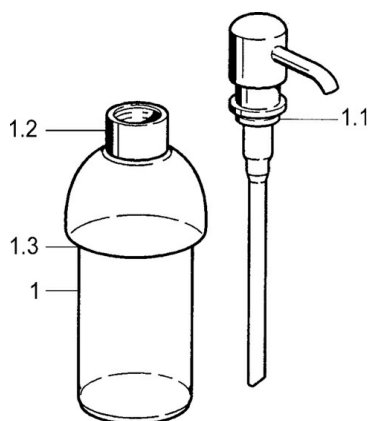

EAN: 4015474534186
static.hansa.com/0335090040

- Koupelna
- Příslušenství
- Montáž na zeď
- Aranž

Technické údaje

Náhradní díly

SP03350900

	Název	Kód
1	Lotion dispenser Ukončeno	59912698
1	Lotion dispenser Ukončeno	59911530
1.1	Lotion dispenser, (2004-) Ukončeno	59911824
1.1	Lotion dispenser Ušlechtilá mosaz Ukončeno	59912701
1.2	Dodávka Ukončeno	59912563
1.3	Support ring Ukončeno	59911756
1.4	Držák Ukončeno	59912703
3	Upevňovací set Ukončeno	59911646