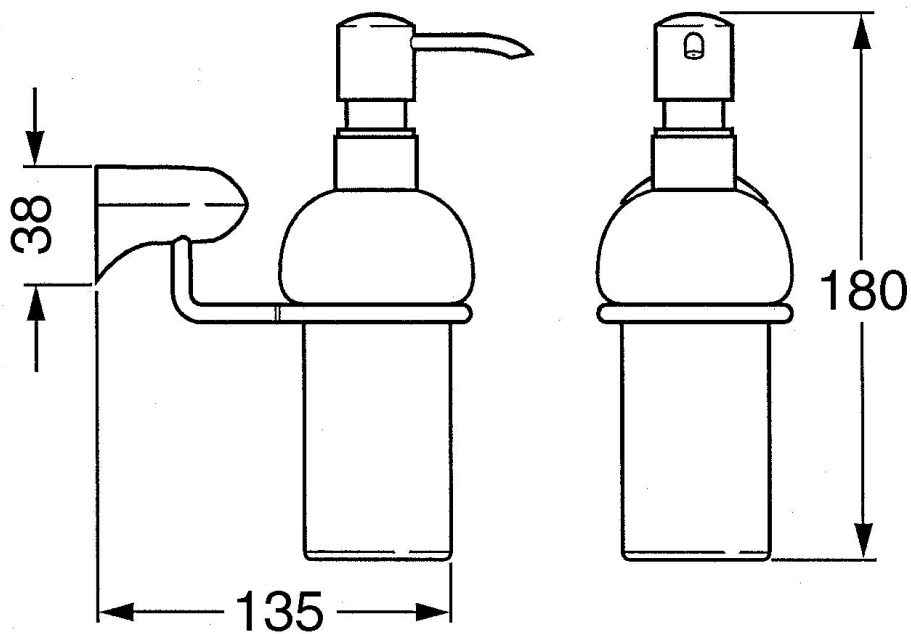

EAN: 4015474534186
static.hansa.com/0335090040

- Koupelna
- Příslušenství
- Montáž na zeď
- Aranž

Technické údaje

Náhradní díly

SP03350900

	Název	Kód
1	Lotion dispenser Ukončeno	59912698
1	Lotion dispenser Ukončeno	59911530
1.1	Lotion dispenser, (2004-) Ukončeno	59911824
1.1	Lotion dispenser Ušlechtilá mosaz Ukončeno	59912701
1.2	Dodávka Ukončeno	59912563
1.3	Support ring Ukončeno	59911756
1.4	Držák Ukončeno	59912703
3	Upevňovací set Ukončeno	59911646