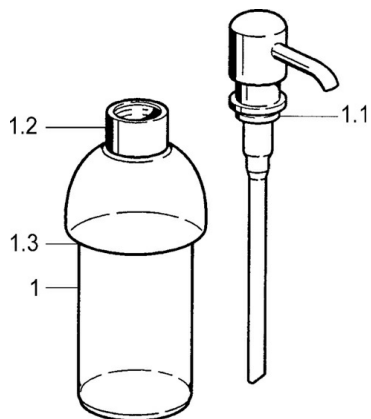

EAN: 4015474533790
static.hansa.com/03350900

- Kúpeľňa
- Príslušenstvo
- Nástenná montáž
- Chróm

Technické údaje

Náhradné diely

SP03350900

	Názov	Kód
1	Ukončené	59912698
1	Lotion dispenser Ukončené	59911530
1.1	Lotion dispenser, (2004-) Ukončené	59911824
1.1	Ušľachtilá mosadz Ukončené	59912701
1.2	Dodávka Ukončené	59912563
1.3	Support ring Ukončené	59911756
1.4	Držiak Ukončené	59912703
3	Upevňovací set Ukončené	59911646