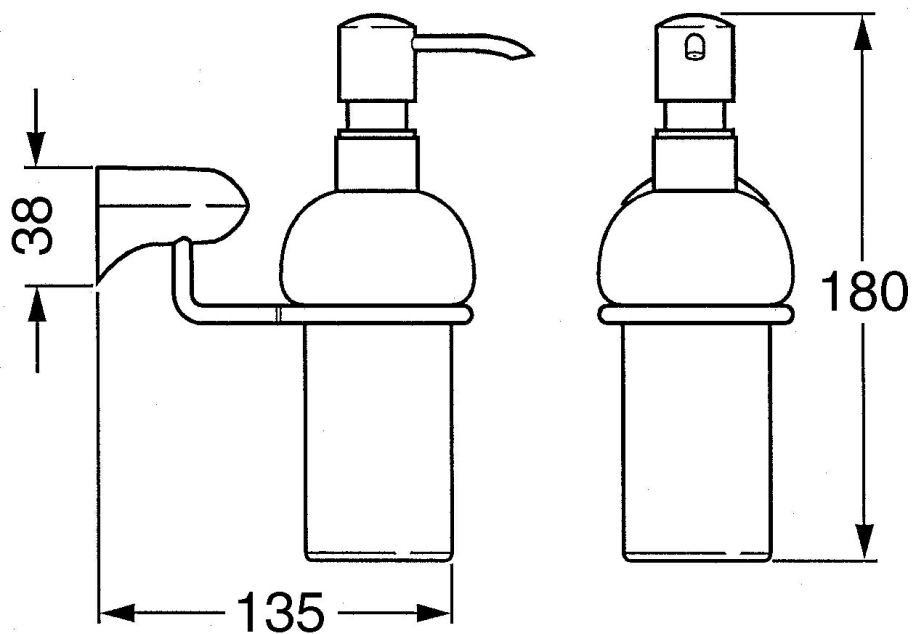

EAN: 4015474533790
static.hansa.com/03350900

- Kúpeľňa
- Príslušenstvo
- Nástenná montáž
- Chróm

Technické údaje

Náhradné diely

SP03350900

	Názov	Kód
1	Ukončené	59912698
1	Lotion dispenser Ukončené	59911530
1.1	Lotion dispenser, (2004-) Ukončené	59911824
1.1	Ušľachtilá mosadz Ukončené	59912701
1.2	Dodávka Ukončené	59912563
1.3	Support ring Ukončené	59911756
1.4	Držiak Ukončené	59912703
3	Upevňovací set Ukončené	59911646