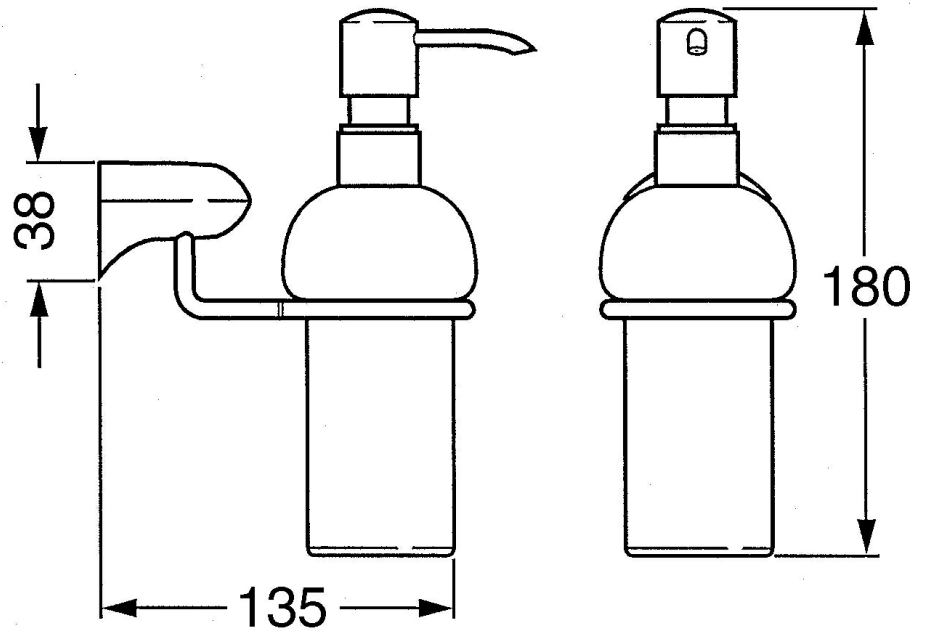

EAN: 4015474533790
static.hansa.com/03350900

- Badkamer
- Hulpuitrustingen
- Wandmontage
- Chroom

Technische gegevens

Reserveonderdelen

SP03350900

	Naam	Code
1	Lotion dispenser Stopgezet	59912698
1	Lotion dispenser Chroom Stopgezet	59911530
1.1	Lotion dispenser, (2004-) Chroom Stopgezet	59911824
1.1	Lotion dispenser Edelmessing Stopgezet	59912701
1.2	Toevoer Stopgezet	59912563
1.3	Support ring Chroom Stopgezet	59911756
1.4	Muurhaak Chroom Stopgezet	59912703
3	Bevestigingsset Stopgezet	59911646