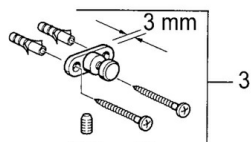

EAN: 4015474533790
static.hansa.com/03350900

- Badkamer
- Hulpuitrustingen
- Wandmontage
- Chroom

Technische gegevens

Reserveonderdelen

SP03350900

	Naam	Code
1	Lotion dispenser Stopgezet	59912698
1	Lotion dispenser Chroom Stopgezet	59911530
1.1	Lotion dispenser, (2004-) Chroom Stopgezet	59911824
1.1	Lotion dispenser Edelmessing Stopgezet	59912701
1.2	Toevoer Stopgezet	59912563
1.3	Support ring Chroom Stopgezet	59911756
1.4	Muurhaak Chroom Stopgezet	59912703
3	Bevestigingsset Stopgezet	59911646