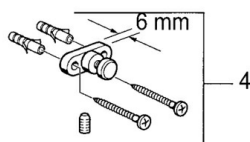

EAN: 4015474533790
static.hansa.com/03350900

- Badkamer
- Hulpuitrustingen
- Wandmontage
- Chroom

Technische gegevens

Reserveonderdelen

SP03350900

	Naam	Code
1	Lotion dispenser Stopgezet	59912698
1	Lotion dispenser Chroom Stopgezet	59911530
1.1	Lotion dispenser, (2004-) Chroom Stopgezet	59911824
1.1	Lotion dispenser Edelmessing Stopgezet	59912701
1.2	Toevoer Stopgezet	59912563
1.3	Support ring Chroom Stopgezet	59911756
1.4	Muurhaak Chroom Stopgezet	59912703
3	Bevestigingsset Stopgezet	59911646