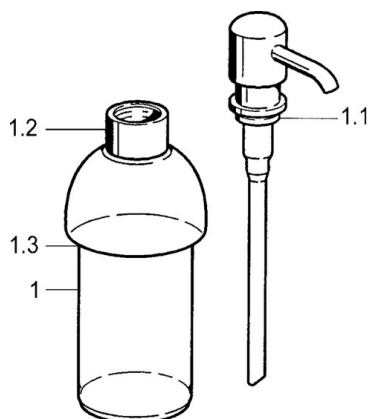

EAN: 4015474533790
static.hansa.com/03350900

- Badkamer
- Hulpuitrustingen
- Wandmontage
- Chroom

Technische gegevens

Reserveonderdelen

SP03350900

	Naam	Code
1	Lotion dispenser Stopgezet	59912698
1	Lotion dispenser Chroom Stopgezet	59911530
1.1	Lotion dispenser, (2004-) Chroom Stopgezet	59911824
1.1	Lotion dispenser Edelmessing Stopgezet	59912701
1.2	Toevoer Stopgezet	59912563
1.3	Support ring Chroom Stopgezet	59911756
1.4	Muurhaak Chroom Stopgezet	59912703
3	Bevestigingsset Stopgezet	59911646