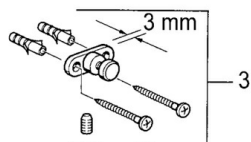

EAN: 4015474533790
static.hansa.com/03350900

- Bagno
- Accessori
- Montaggio a parete
- Cromo

Dati tecnici

Parti di ricambio

SP03350900

| | Nome | Codice |
|-----|--|----------|
| 1 | Dispenser sapone liquido Fuori produzione | 59912698 |
| 1 | Dispenser sapone liquido Cromo Fuori produzione | 59911530 |
| 1.1 | Dispenser sapone liquido, (2004-) Cromo Fuori produzione | 59911824 |
| 1.1 | Dispenser sapone liquido Ottone lucido Fuori produzione | 59912701 |
| 1.2 | Fornitura Fuori produzione | 59912563 |
| 1.3 | Support ring Cromo Fuori produzione | 59911756 |
| 1.4 | Supporto a muro Cromo Fuori produzione | 59912703 |
| 3 | Set di fissaggio Fuori produzione | 59911646 |