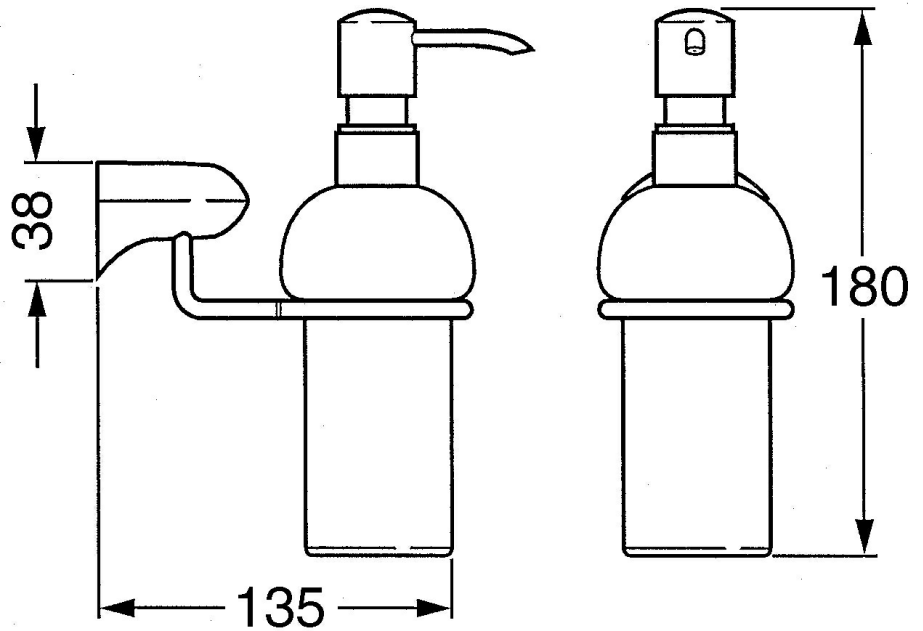

EAN: 4015474533790
static.hansa.com/03350900

- Bagno
- Accessori
- Montaggio a parete
- Cromo

Dati tecnici

Parti di ricambio

SP03350900

| | Nome | Codice |
|-----|--|----------|
| 1 | Dispenser sapone liquido Fuori produzione | 59912698 |
| 1 | Dispenser sapone liquido Cromo Fuori produzione | 59911530 |
| 1.1 | Dispenser sapone liquido, (2004-) Cromo Fuori produzione | 59911824 |
| 1.1 | Dispenser sapone liquido Ottone lucido Fuori produzione | 59912701 |
| 1.2 | Fornitura Fuori produzione | 59912563 |
| 1.3 | Support ring Cromo Fuori produzione | 59911756 |
| 1.4 | Supporto a muro Cromo Fuori produzione | 59912703 |
| 3 | Set di fissaggio Fuori produzione | 59911646 |