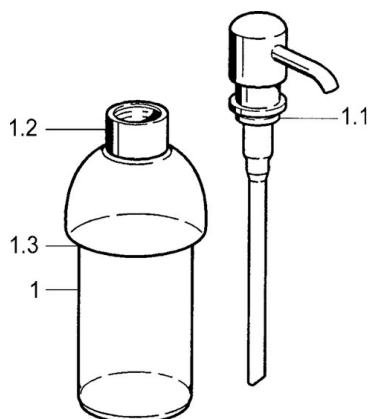

EAN: 4015474533790
static.hansa.com/03350900

- Bagno
- Accessori
- Montaggio a parete
- Cromo

Dati tecnici

Parti di ricambio

SP03350900

| | Nome | Codice |
|-----|--|----------|
| 1 | Dispenser sapone liquido Fuori produzione | 59912698 |
| 1 | Dispenser sapone liquido Cromo Fuori produzione | 59911530 |
| 1.1 | Dispenser sapone liquido, (2004-) Cromo Fuori produzione | 59911824 |
| 1.1 | Dispenser sapone liquido Ottone lucido Fuori produzione | 59912701 |
| 1.2 | Fornitura Fuori produzione | 59912563 |
| 1.3 | Support ring Cromo Fuori produzione | 59911756 |
| 1.4 | Supporto a muro Cromo Fuori produzione | 59912703 |
| 3 | Set di fissaggio Fuori produzione | 59911646 |