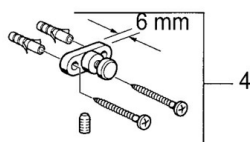

EAN: 4015474533790
static.hansa.com/03350900

- Bagno
- Accessori
- Montaggio a parete
- Cromo

Dati tecnici

Parti di ricambio

SP03350900

| | Nome | Codice |
|-----|--|----------|
| 1 | Dispenser sapone liquido Fuori produzione | 59912698 |
| 1 | Dispenser sapone liquido Cromo Fuori produzione | 59911530 |
| 1.1 | Dispenser sapone liquido, (2004-) Cromo Fuori produzione | 59911824 |
| 1.1 | Dispenser sapone liquido Ottone lucido Fuori produzione | 59912701 |
| 1.2 | Fornitura Fuori produzione | 59912563 |
| 1.3 | Support ring Cromo Fuori produzione | 59911756 |
| 1.4 | Supporto a muro Cromo Fuori produzione | 59912703 |
| 3 | Set di fissaggio Fuori produzione | 59911646 |