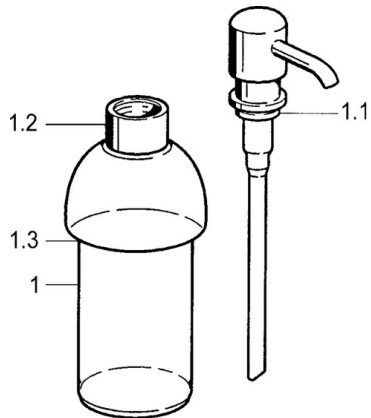

EAN: 4015474533790
static.hansa.com/03350900

- Badezimmer
- Zubehör
- Wandmontage
- Chrom

Technische Daten

Ersatzteile

SP03350900

	Name	Art.-Nr.
1	Lotionspender Ausgelaufen	59912698
1	Lotionspender Ausgelaufen	59911530
1.1	Lotionspender, (2004-) Ausgelaufen	59911824
1.1	Lotionspender Edelmessing Ausgelaufen	59912701
1.2	Zubehörteil Ausgelaufen	59912563
1.3	Stützring Ausgelaufen	59911756
1.4	Wandhalter Ausgelaufen	59912703
3	Befestigungssatz Ausgelaufen	59911646