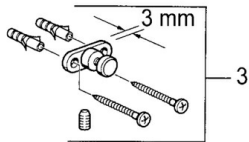

EAN: 4015474533790
static.hansa.com/03350900

- Badezimmer
- Zubehör
- Wandmontage
- Chrom

Technische Daten

Ersatzteile

SP03350900

	Name	Art.-Nr.
1	Lotionspender Ausgelaufen	59912698
1	Lotionspender Ausgelaufen	59911530
1.1	Lotionspender, (2004-) Ausgelaufen	59911824
1.1	Lotionspender Edelmessing Ausgelaufen	59912701
1.2	Zubehörteil Ausgelaufen	59912563
1.3	Stützring Ausgelaufen	59911756
1.4	Wandhalter Ausgelaufen	59912703
3	Befestigungssatz Ausgelaufen	59911646