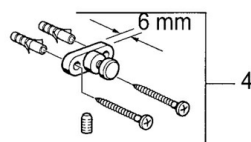

EAN: 4015474533790
static.hansa.com/03350900

- Badezimmer
- Zubehör
- Wandmontage
- Chrom

Technische Daten

Ersatzteile

SP03350900

	Name	Art.-Nr.
1	Lotionspender Ausgelaufen	59912698
1	Lotionspender Ausgelaufen	59911530
1.1	Lotionspender, (2004-) Ausgelaufen	59911824
1.1	Lotionspender Edelmessing Ausgelaufen	59912701
1.2	Zubehörteil Ausgelaufen	59912563
1.3	Stützring Ausgelaufen	59911756
1.4	Wandhalter Ausgelaufen	59912703
3	Befestigungssatz Ausgelaufen	59911646