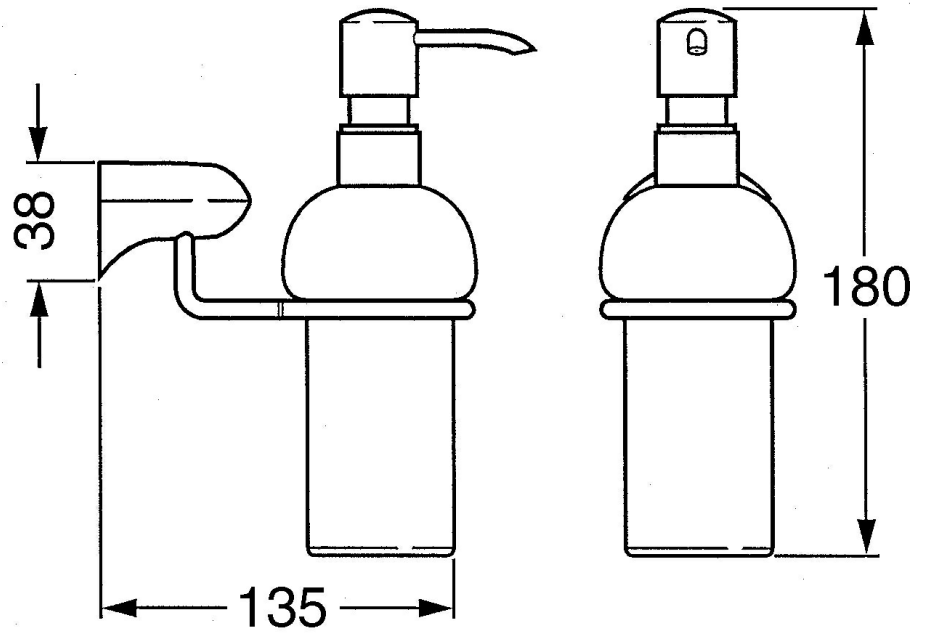

EAN: 4015474533790
static.hansa.com/03350900

- Badezimmer
- Zubehör
- Wandmontage
- Chrom

Technische Daten

Ersatzteile

SP03350900

	Name	Art.-Nr.
1	Lotionspender Ausgelaufen	59912698
1	Lotionspender Ausgelaufen	59911530
1.1	Lotionspender, (2004-) Ausgelaufen	59911824
1.1	Lotionspender Edelmessing Ausgelaufen	59912701
1.2	Zubehörteil Ausgelaufen	59912563
1.3	Stützring Ausgelaufen	59911756
1.4	Wandhalter Ausgelaufen	59912703
3	Befestigungssatz Ausgelaufen	59911646