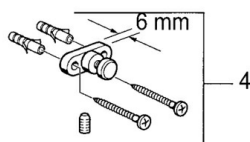

### SP03350900

	Název	Kód
1	Lotion dispenser Ukončeno	59912698
1	Lotion dispenser Ukončeno	59911530
1.1	Lotion dispenser, (2004-) Ukončeno	59911824
1.1	Lotion dispenser Ušlechtilá mosaz Ukončeno	59912701
1.2	Dodávka Ukončeno	59912563
1.3	Support ring Ukončeno	59911756
1.4	Držák Ukončeno	59912703
3	Upevňovací set Ukončeno	59911646