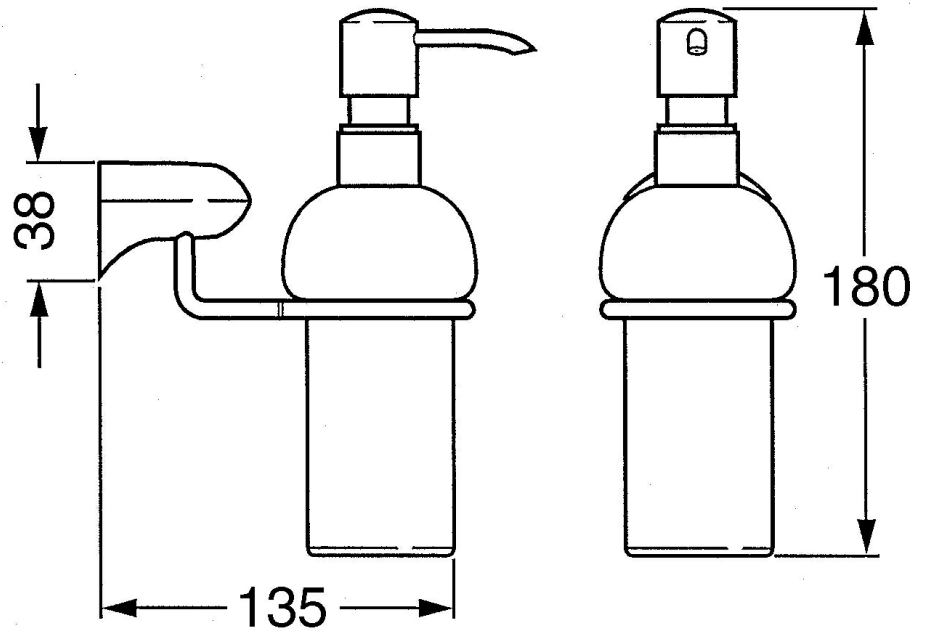

EAN: 4015474533790  
[static.hansa.com/03350900](http://static.hansa.com/03350900)

- Koupelna
- Příslušenství
- Montáž na zeď
- Chrom

### SP03350900

	Název	Kód
1	Lotion dispenser Ukončeno	59912698
1	Lotion dispenser Ukončeno	59911530
1.1	Lotion dispenser, (2004-) Ukončeno	59911824
1.1	Lotion dispenser Ušlechtilá mosaz Ukončeno	59912701
1.2	Dodávka Ukončeno	59912563
1.3	Support ring Ukončeno	59911756
1.4	Držák Ukončeno	59912703
3	Upevňovací set Ukončeno	59911646