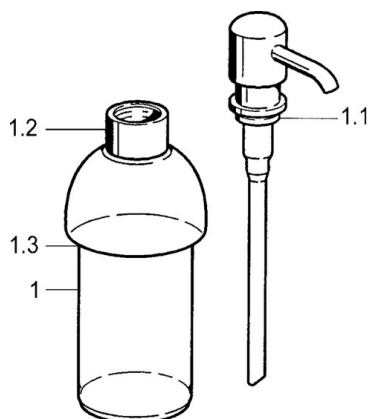

EAN: 4015474533790  
[static.hansa.com/03350900](http://static.hansa.com/03350900)

- Koupelna
- Příslušenství
- Montáž na zeď
- Chrom

### SP03350900

	Název	Kód
1	Lotion dispenser Ukončeno	59912698
1	Lotion dispenser Ukončeno	59911530
1.1	Lotion dispenser, (2004-) Ukončeno	59911824
1.1	Lotion dispenser Ušlechtilá mosaz Ukončeno	59912701
1.2	Dodávka Ukončeno	59912563
1.3	Support ring Ukončeno	59911756
1.4	Držák Ukončeno	59912703
3	Upevňovací set Ukončeno	59911646