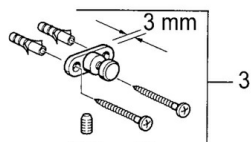

### SP03350900

	Název	Kód
1	Lotion dispenser Ukončeno	59912698
1	Lotion dispenser Ukončeno	59911530
1.1	Lotion dispenser, (2004-) Ukončeno	59911824
1.1	Lotion dispenser Ušlechtilá mosaz Ukončeno	59912701
1.2	Dodávka Ukončeno	59912563
1.3	Support ring Ukončeno	59911756
1.4	Držák Ukončeno	59912703
3	Upevňovací set Ukončeno	59911646