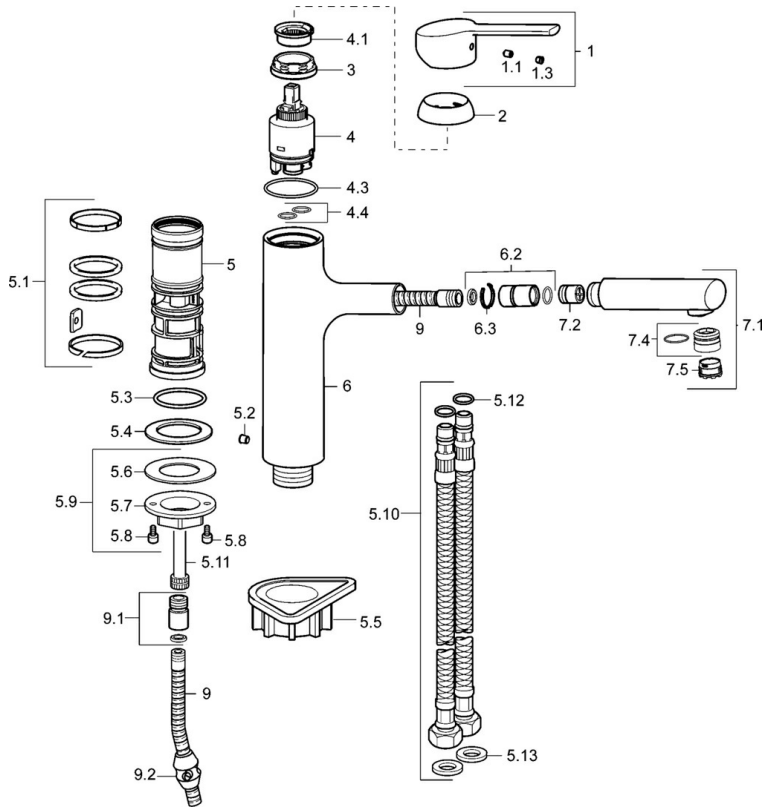

EAN: 4015474263185
static.hansa.com/03342273

- Keuken
- Eengreeps
- Wastafelmontage
- Chrom
- Draaibare uitloop, Uittrekbare uitloop
- CASCADE® mousseur
- Hendel met warm-koud-aanduiding, Eengreeps bediend
- Temperatuurbegrenzer, Temperatuurbegrenzer (achteraf instelbaar)
- Terugslagklep, \varnothing 35 mm keramisch binnenwerk voor debiet en temperatuur instelling
- Flexibele aansluitlang(en)
- Oppervlakken in contact met drinkwater bevatten minder dan 0,3% lood, Kraanhuis gemaakt van DZR messing, Oppervlakte met watercontact zonder nikkelcoating
- Ingebouwde beveiliging tegen terugstromen Voor gebruik in huis (conform DIN EN 1717)
- 1-stralig

SP03342273

	Naam	Code
1	Hendel, (2013-) Chromo	59913991
1.1	Schroef, M5x8, SW2.5	59904755
1.3	Binnendeel temperatuurhendel Chromo	59913762
2	Kap, 33x3 mm Chromo	59912504
3	Schroefring, M37x1, AF30 Stopgezet	59912111
4	Binnenwerk, 3.5 Eco	59912324
4	Binnenwerk, 3.5 Classic	59913075
4.1	Temperature adjustment limiter	59912325
4.3	O-ring, d 28.24x2.62 Stopgezet	59912590
4.4	O-ring, d 10.10x1.60 Stopgezet	59905072
5.1	Dichting	59913313
5.2	Schroef, M6x0.75 Stopgezet	59913314
5.3	O-ring, 35x2.5	59905020
5.4	Dichting, 48x33.5x2	59902283
5.5	Verstevigingsplaat	59910008
5.9	Bevestigingsset	59913479
5.10	Flexibele aansluitingen, M18x1,G3/8, L=650	59914036
5.11	Koppelingsbuisdeel, M14x1, L=220 Stopgezet	59914041
5.12	O-ring, 6x1.4	59913266
5.13	Dichting, 9.5x14.4x2	59912551
6	Uitloop Chromo Stopgezet	59914040
6.2	Aansluitnippel	59914029
7.1	Uittrekbare bek Chromo	59914033
7.2	Terugslagklep, DN8	59914030
7.4	Pasring voor schuimstraler Chromo	59913654
7.5	Mousseur, M18.5x1 HC T J B, (2018-)	59914031
9	Slangen, L=1400	59914032
9.1	Aanpasser	59914028
9.2	Counterbalance	59914039
N.I.	Schuimstralersleutel, M18.5	59913367