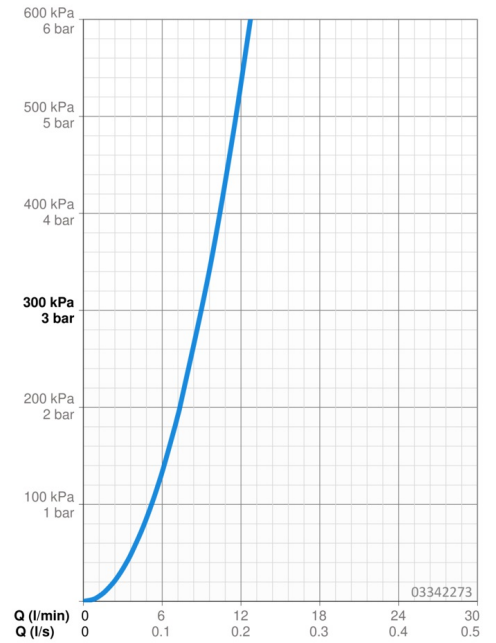

Technische gegevens

Doorstromingseigenschappen

Doorstroomhoeveelheid bij 3 bar **9.0 l/min**

Technische eigenschappen

DN-maat **DN15**
Warmwatertoevoer **max. +70°C**
Werkdruk **0.5-10 bar**
Aansluitmaat **G3/8**
Projection **200 mm**
Terugstroom beveiliging (EN1717) **EB**
Materiaal **brass**

Voorschriften

EN-norm **EN 817**
Geluidsklasse **I (ISO 3822)**

Toestemmingen en Verklaringen

KIWA **K6116/08**
DVGW **NW-6506CN0310**
ABP **P-IX 29657/10**
Verklaring van overeenstemming **DoC**