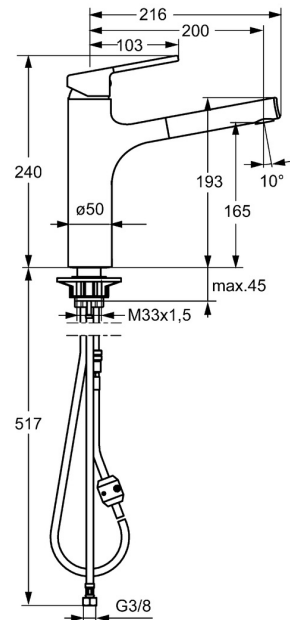

EAN: 4015474263185
static.hansa.com/03342273

- Keuken
- Eengreeps
- Wastafelmontage
- Chrom
- Draaibare uitloop, Uittrekbare uitloop
- CASCADE® mousseur
- Hendel met warm-koud-aanduiding, Eengreeps bediend
- Temperatuurbegrenzer, Temperatuurbegrenzer (achteraf instelbaar)
- Terugslagklep, \varnothing 35 mm keramisch binnenwerk voor debiet en temperatuur instelling
- Flexibele aansluitlang(en)
- Oppervlakken in contact met drinkwater bevatten minder dan 0,3% lood, Kraanhuis gemaakt van DZR messing, Oppervlakte met watercontact zonder nikkelcoating
- Ingebouwde beveiliging tegen terugstromen Voor gebruik in huis (conform DIN EN 1717)
- 1-stralig

Technische gegevens

Doorstromingseigenschappen

Doorstroomhoeveelheid bij 3 bar **9.0 l/min**

Technische eigenschappen

DN-maat **DN15**
Warmwatertoevoer **max. +70°C**
Werkdruk **0.5-10 bar**
Aansluitmaat **G3/8**
Projection **200 mm**
Terugstroom beveiliging (EN1717) **EB**
Materiaal **brass**