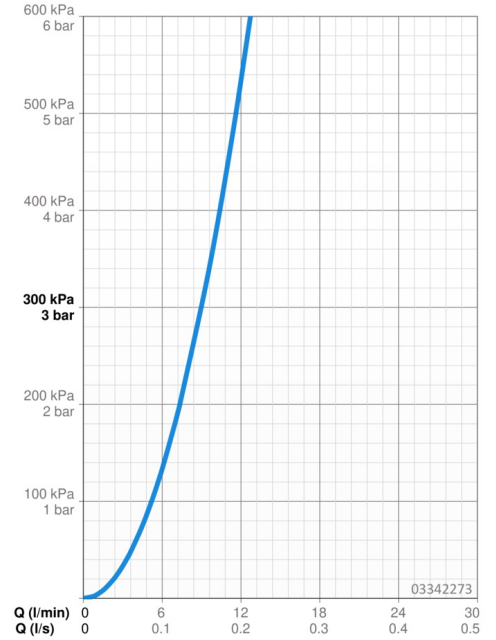

Dati tecnici

Caratteristiche flusso

Portata 3 bar **9.0 l/min**

Caratteristiche tecniche

Misura DN (dimensione nominale) **DN15**
Fornitura di acqua calda **max. +70°C**
Pressione di esercizio **0.5-10 bar**
Misura della connessione **G3/8**
Projection **200 mm**
Backflow prevention (EN1717) **EB**
Materiale **Ottone**

Norme

Standard EN **EN 817**
Classe di rumorosità **I (ISO 3822)**

Certificati/Dichiarazioni

KIWA **K6116/08**
DVGW **NW-6506CN0310**
ABP **P-IX 29657/10**
Dichiarazione di conformità **DoC**