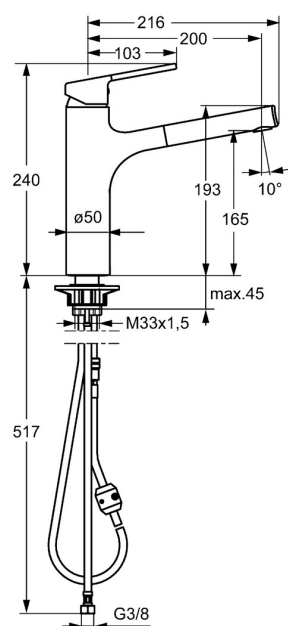

EAN: 4015474263185  
[static.hansa.com/03342273](http://static.hansa.com/03342273)

- Cucina
- Monocomando
- Montaggio d'appoggio
- Cromo
- Bocca orientabile, Bocca estraibile
- Rompigetto Standard
- Leva con simbolo F+C, Leva/Manopola monocomando
- Limitatore di temperatura, Limitatore di temperatura regolabile
- Valvola/e di non ritorno, Cartuccia a dischi ceramici  $\phi$  35mm
- Collegamento con flessibili
- Corpo interno in ottone a basso contenuto di piombo < 0,3 %, Ottone DZR, Condotti acqua senza rivestimento in nichel
- sicurezza incorporata anti-riflusso per uso domestico (ai sensi DIN EN 1717)
- 1 getto

### Caratteristiche flusso

Portata 3 bar **9.0 l/min**

### Caratteristiche tecniche

Misura DN (dimensione nominale) **DN15**  
 Fornitura di acqua calda **max. +70°C**  
 Pressione di esercizio **0.5-10 bar**  
 Misura della connessione **G3/8**  
 Projection **200 mm**  
 Backflow prevention (EN1717) **EB**  
 Materiale **Ottone**