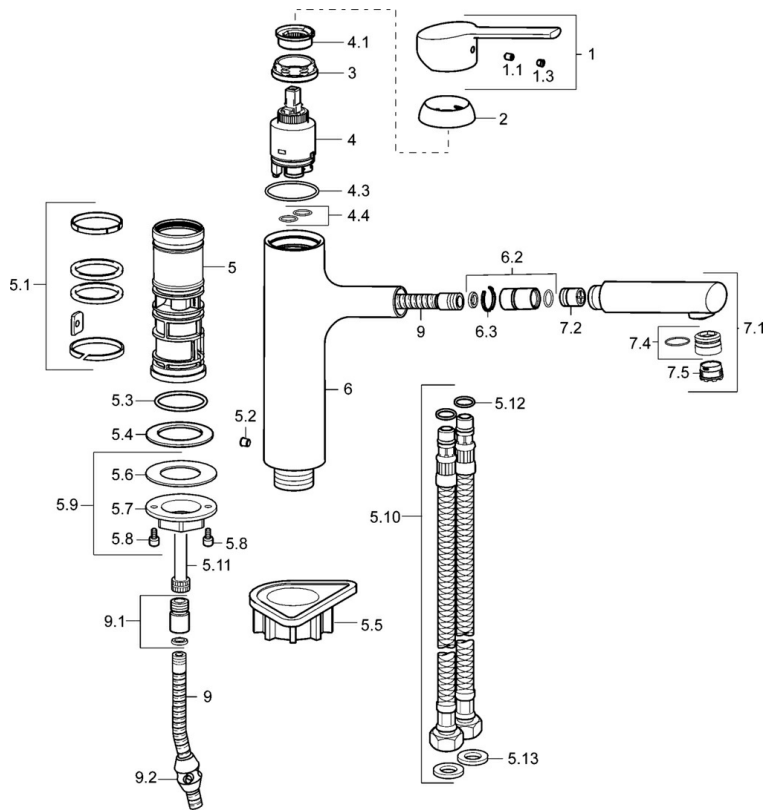

### Caratteristiche tecniche

Misura DN (dimensione nominale) **DN15**  
 Fornitura di acqua calda **max. +70°C**  
 Pressione di esercizio **0.5-10 bar**  
 Misura della connessione **G3/8**  
 Projection **200 mm**  
 Backflow prevention (EN1717) **EB**  
 Materiale **Ottone**

### SP03342273

	Nome	Codice
1	Leva, (2013-) Cromo	59913991
1.1	Screw, M5x8, SW2.5	59904755
1.3	Spinotto Cromo	59913762
2	Cappuccio, 33x3 mm Cromo	59912504
3	Dado di fissaggio, M37x1, AF30 Fuori produzione	59912111
4	Cartuccia, 3.5 Eco	59912324
4	Cartuccia, 3.5 Classic	59913075
4.1	Temperature adjustment limiter	59912325
4.3	O-ring, d 28.24x2.62 Fuori produzione	59912590
4.4	O-ring, d 10.10x1.60 Fuori produzione	59905072
5.1	Kit di guarnizione	59913313
5.2	Screw, M6x0.75 Fuori produzione	59913314
5.3	O-ring, 35x2.5	59905020
5.4	Giunto, 48x33.5x2	59902283
5.5	Base per fissaggio	59910008
5.9	Set di fissaggio	59913479
5.10	Cannette flessibili, M18x1,G3/8, L=650	59914036
5.11	Tubo di accoppiamento, M14x1, L=220 Fuori produzione	59914041
5.12	O-ring, 6x1.4	59913266
5.13	Giunto, 9.5x14.4x2	59912551
6	Bocca Cromo Fuori produzione	59914040
6.2	Nipplo di collegamento	59914029
7.1	Bocca estraibile Cromo	59914033
7.2	Valvola antiriflusso, DN8	59914030
7.4	Fitting ring for aerator Cromo	59913654
7.5	Aeratore, M18.5x1 HC TJ B, (2018-)	59914031
9	Tubo flessibile, L=1400	59914032
9.1	Adattatore	59914028
9.2	Counterbalance	59914039
N.I.	Chiave per aeratore, M18.5	59913367