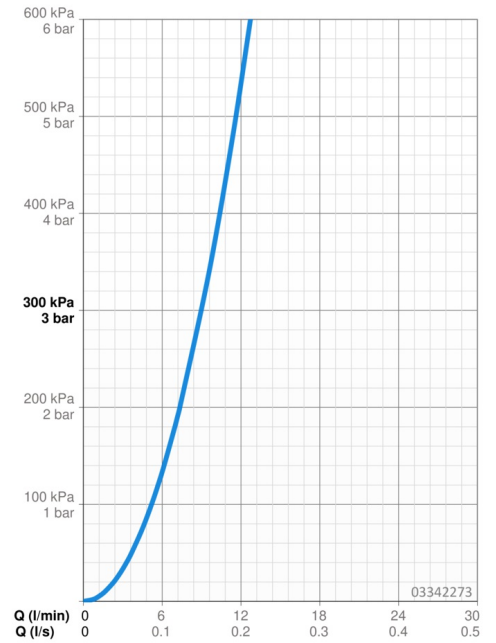

Technische Daten

Durchflusseigenschaften

Durchfluss bei 3 bar **9.0 l/min**

Technische Eigenschaften

DN-Größe (Nennmaß) **DN15**
Warmwasserversorgung **max. +70°C**
Arbeitsdruck **0.5-10 bar**
Anschlussgröße **G3/8**
Ausladung **200 mm**
Sicherungseinrichtung (EN1717) **EB**
Werkstoff **Messing**

Vorschriften

EN Standard **EN 817**
Geräuschklasse **I (ISO 3822)**

Zulassungen und Deklarationen

KIWA **K6116/08**
DVGW **NW-6506CN0310**
ABP **P-IX 29657/10**
Konformitätserklärung **DoC**