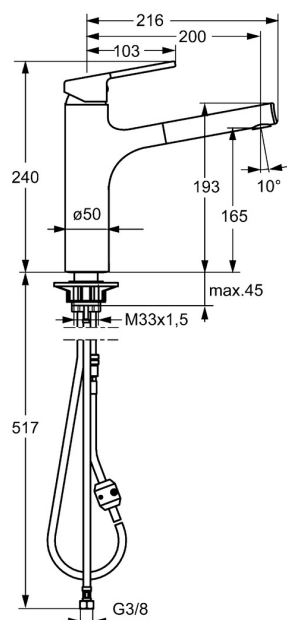

EAN: 4015474263185
static.hansa.com/03342273

- Küche
- Einhebelmischer
- Standmontage
- Chrom
- Schwenkbarer Auslauf, Ausziehbarer Auslauf
- CASCADE® Strahlregler
- Hebel mit W+K-Kennzeichnung, Einhandbedienhebel/Griff
- Temperaturbegrenzer, Heißwassersperre einstellbar (im Lieferumfang enthalten)
- Rückflussverhinderer, ø 3.5 classic Steuerpatrone mit keramischen Dichtscheiben zur Wassermengen- und Temperatureinstellung
- Anschluss über flexible Druckschläuche
- Messing in Trinkwasserkontakt enthält weniger als 0,3% Blei, Armaturenkörper aus entzinkungsbeständigem Messing (DZR), Wasserwege ohne Nickelbeschichtung
- Eigensicher gegen Rückfließen im häuslichen Gebrauch (nach DIN EN 1717)
- 1-strahlig

Technische Daten

Durchflusseigenschaften

Durchfluss bei 3 bar **9.0 l/min**

Technische Eigenschaften

DN-Größe (Nennmaß) **DN15**
 Warmwasserversorgung **max. +70°C**
 Arbeitsdruck **0.5-10 bar**
 Anschlussgröße **G3/8**
 Ausladung **200 mm**
 Sicherungseinrichtung (EN1717) **EB**
 Werkstoff **Messing**