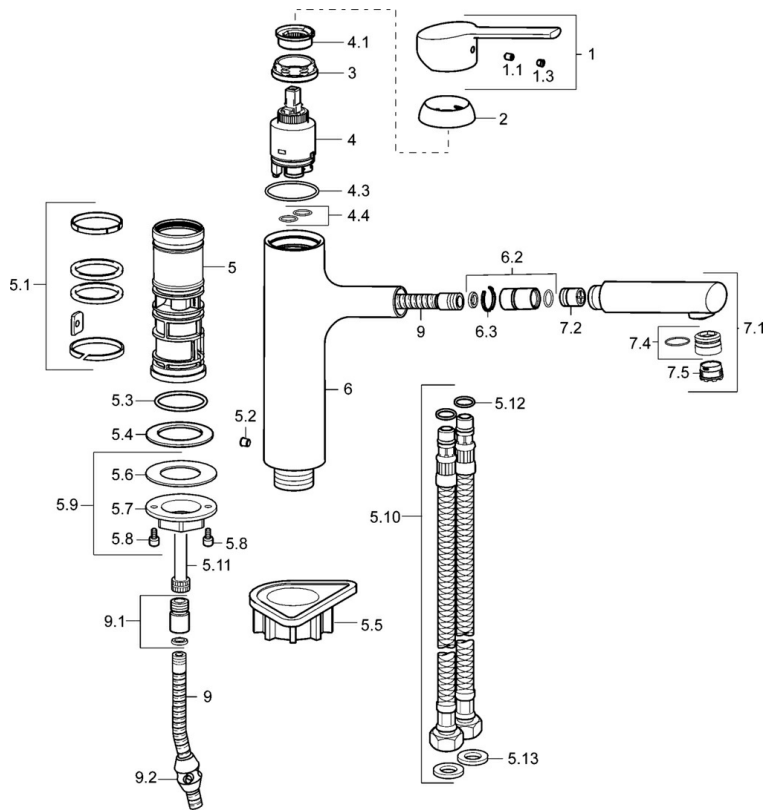

EAN: 4015474263185
static.hansa.com/03342273

- Küche
- Einhebelmischer
- Standmontage
- Chrom
- Schwenkbarer Auslauf, Ausziehbarer Auslauf
- CASCADE® Strahlregler
- Hebel mit W+K-Kennzeichnung, Einhandbedienhebel/Griff
- Temperaturbegrenzer, Heißwassersperre einstellbar (im Lieferumfang enthalten)
- Rückflussverhinderer, ø 3.5 classic Steuerpatrone mit keramischen Dichtscheiben zur Wassermengen- und Temperatureinstellung
- Anschluss über flexible Druckschläuche
- Messing in Trinkwasserkontakt enthält weniger als 0,3% Blei, Armaturenkörper aus entzinkungsbeständigem Messing (DZR), Wasserwege ohne Nickelbeschichtung
- Eigensicher gegen Rückfließen im häuslichen Gebrauch (nach DIN EN 1717)
- 1-strahlig

SP03342273

	Name	Art.-Nr.
1	Hebel, (2013-)	59913991
1.1	Schraube, M5x8, SW2.5	59904755
1.3	Blindstopfen	59913762
2	Abdeckkappe, 33x3 mm	59912504
3	Spann-Mutter, M37x1, AF30 Ausgelaufen	59912111
4	Kartusche, 3,5 Eco	59912324
4	Kartusche, 3,5 Classic	59913075
4.1	Temperatur-Anschlagring	59912325
4.3	O-Ring, d 28.24x2.62 Ausgelaufen	59912590
4.4	O-Ring, d 10.10x1.60 Ausgelaufen	59905072
5.1	Dichtungskit	59913313
5.2	Schraube, M6x0.75 Ausgelaufen	59913314
5.3	O-Ring, 35x2.5	59905020
5.4	Dichtung, 48x33.5x2	59902283
5.5	PVC-Befestigungsplatte	59910008
5.9	Befestigungssatz	59913479
5.10	Anschlußschlauch, M18x1,G3/8, L=650	59914036
5.11	Anschlussrohr, M14x1, L=220 Ausgelaufen	59914041
5.12	O-Ring, 6x1.4	59913266
5.13	Dichtung, 9.5x14.4x2	59912551
6	Auslauf Ausgelaufen	59914040
6.2	Anschlussnippel	59914029
7.1	Ausziehbarer Auslauf	59914033
7.2	Rückschlagventil, DN8	59914030
7.4	Montagering für Luftsprudler	59913654
7.5	Luftsprudler, M18.5x1 HC T J B, (2018-)	59914031
9	Schlauch, L=1400	59914032
9.1	Übergangsmutter	59914028
9.2	Gegengewicht	59914039
N.I.	Schlüssel für Luftsprudler, M18.5	59913367