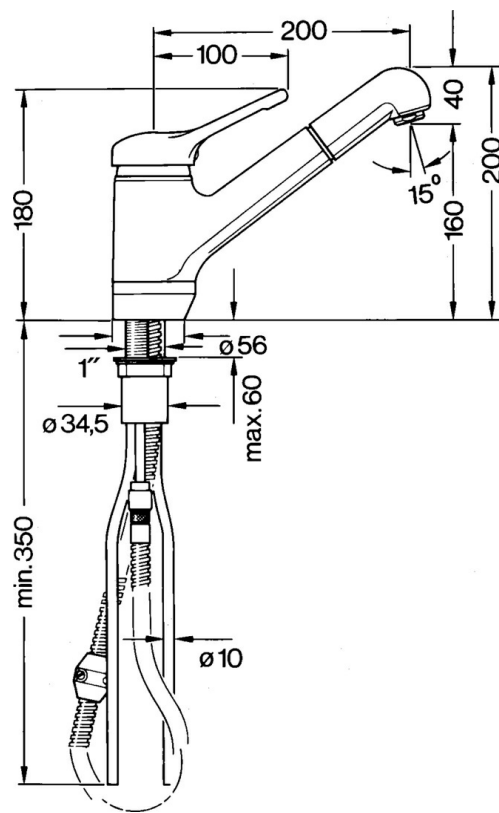

EAN: 4015474650046
static.hansa.com/03342131

- Keuken
- Eengreeps
- Wastafelmontage
- Chrom
- Draaibare uitloop
- Eengreeps bediend, Hendel met warm-koud-aanduiding
- Terugslagklep
- Koperen aansluitpijpen
- Oppervlakken in contact met drinkwater bevatten minder dan 0,3% lood, Kraanhuis gemaakt van DZR messing, Oppervlakte met watercontact zonder nikkelcoating
- Ingebouwde beveiliging tegen terugstromen Voor gebruik in huis (conform DIN EN 1717)

Technische gegevens

Technische eigenschappen

Warmwatertoevoer	max. +80°C
Werkdruk	0.5-10 bar
Terugstroom beveiliging (EN1717)	EB
Materiaal	brass

Voorschriften

EN-norm	EN 817
---------	--------

Reserveonderdelen

SP03342131

	Naam	Code
1	Hendel Chrom Stopgezet	59910346
1.1	Schroef, M5x8, SW2.5	59904755
1.2	Joint klassiek uitloop	59904778
1.3	Plug, hot/cold	59906705
2	Kap Chrom Stopgezet	59910329
3	Bevestigingsschroeven, M50x1, SW45	59904890
4	Binnenwerk, 4.8 eco	59904601
4.1	Hot water limiter	59904759
5.1	Support ring Chrom Stopgezet	59910384
5.2	O-ring, d 38x3.5	59910236
5.3	Dichting, 48x33.5x2	59902283
5.4	Glijring wit	59904893
5.5	Verstevigingsplaat	59910008
5.6	Inbouwverlengstuk compleet Stopgezet	59902707
5.6	Schroef, R1 Stopgezet	59904894
5.7	O-ring, 47.29x2.62 Stopgezet	59906351
6	Uitloop Chrom Stopgezet	59910391
6.1	Doorvoernippel Stopgezet	59910630
7	Handdouche Chrom Stopgezet	59910411
7.1	Terugslagklep	59905714
8	Mousseur, M24x1 STD HC B Chrom	59905830
8.1	Mousseur, M22/M24 B	59905901
9	Slangen, L=1500, G1/2-M14x1 Chrom	59905067
9.1	O-ring, d 7.65x1.78	59902337
9.2	Dichting, 18.5/12x2 Stopgezet	59905070
9.3	Counterbalance	59905891
9.4	Nippel Stopgezet	59910801