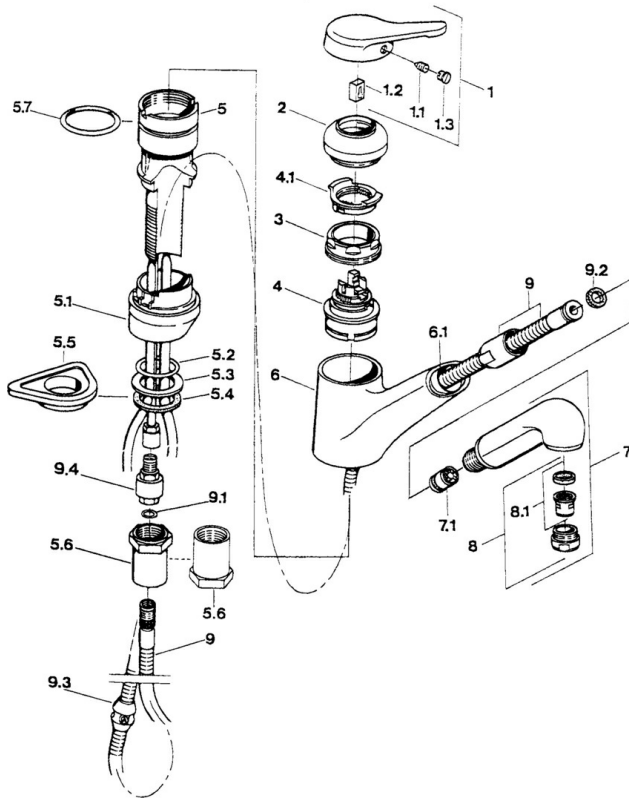

EAN: 4015474650046
static.hansa.com/03342131

- Keuken
- Eengreeps
- Wastafelmontage
- Chrom
- Draaibare uitloop
- Eengreeps bediend, Hendel met warm-koud-aanduiding
- Terugslagklep
- Koperen aansluitpijpen
- Oppervlakken in contact met drinkwater bevatten minder dan 0,3% lood, Kraanhuis gemaakt van DZR messing, Oppervlakte met watercontact zonder nikkelcoating
- Ingebouwde beveiliging tegen terugstromen Voor gebruik in huis (conform DIN EN 1717)

Technische gegevens

Technische eigenschappen

Warmwatertoevoer	max. +80°C
Werkdruk	0.5-10 bar
Terugstroom beveiliging (EN1717)	EB
Materiaal	brass

Voorschriften

EN-norm	EN 817
---------	--------

Reserveonderdelen

SP03342131

	Naam	Code
1	Hendel Chrom Stopgezet	59910346
1.1	Schroef, M5x8, SW2.5	59904755
1.2	Joint klassiek uitloop	59904778
1.3	Plug, hot/cold	59906705
2	Kap Chrom Stopgezet	59910329
3	Bevestigingsschroeven, M50x1, SW45	59904890
4	Binnenwerk, 4.8 eco	59904601
4.1	Hot water limiter	59904759
5.1	Support ring Chrom Stopgezet	59910384
5.2	O-ring, d 38x3.5	59910236
5.3	Dichting, 48x33.5x2	59902283
5.4	Glijring wit	59904893
5.5	Verstevigingsplaat	59910008
5.6	Inbouwverlengstuk compleet Stopgezet	59902707
5.6	Schroef, R1 Stopgezet	59904894
5.7	O-ring, 47.29x2.62 Stopgezet	59906351
6	Uitloop Chrom Stopgezet	59910391
6.1	Doorvoernippel Stopgezet	59910630
7	Handdouche Chrom Stopgezet	59910411
7.1	Terugslagklep	59905714
8	Mousseur, M24x1 STD HC B Chrom	59905830
8.1	Mousseur, M22/M24 B	59905901
9	Slangen, L=1500, G1/2-M14x1 Chrom	59905067
9.1	O-ring, d 7.65x1.78	59902337
9.2	Dichting, 18.5/12x2 Stopgezet	59905070
9.3	Counterbalance	59905891
9.4	Nippel Stopgezet	59910801