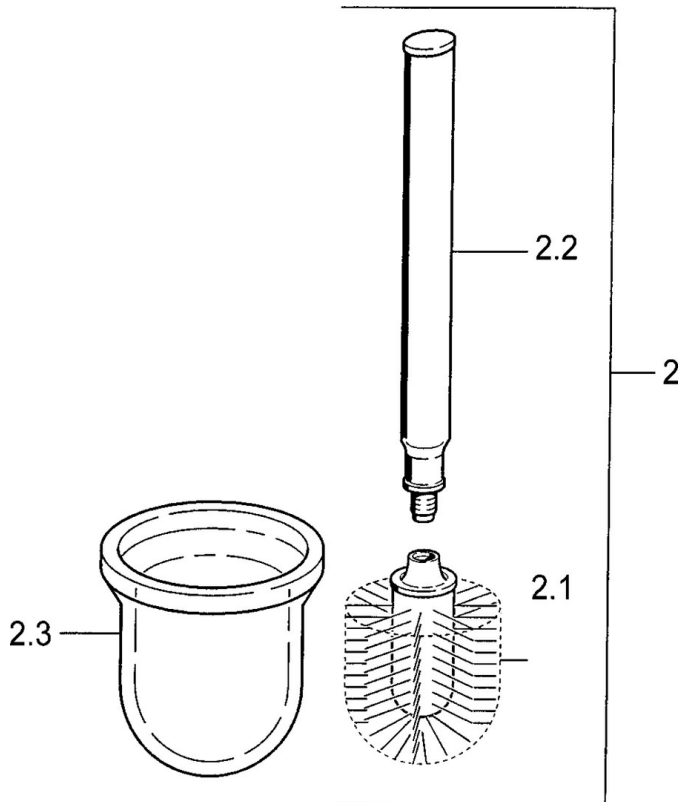

EAN: 4015474533738
static.hansa.com/0333090094

- Kúpeľňa
- Príslušenstvo
- Nástenná montáž
- Ušľachtilá mosadz

Technické údaje

Náhradné diely

SP03330900

	Názov	Kód
2	Ukončené	59911639
2	Aranja Ukončené	59911652
2	Biela Ukončené	59911649
2.1	, M 12	59911637
2.3	Glass Sklo/Zrkadlo Ukončené	59911638