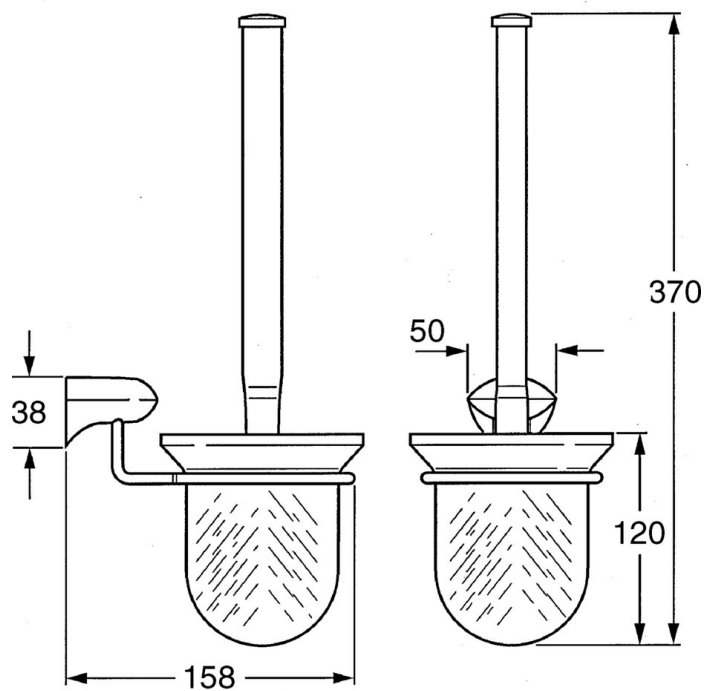

EAN: 4015474533738
static.hansa.com/0333090094

- Kúpeľňa
- Príslušenstvo
- Nástenná montáž
- Ušľachtilá mosadz

Technické údaje

Náhradné diely

SP03330900

	Názov	Kód
2	Ukončené	59911639
2	Aranja Ukončené	59911652
2	Biela Ukončené	59911649
2.1	, M 12	59911637
2.3	Glass Sklo/Zrkadlo Ukončené	59911638