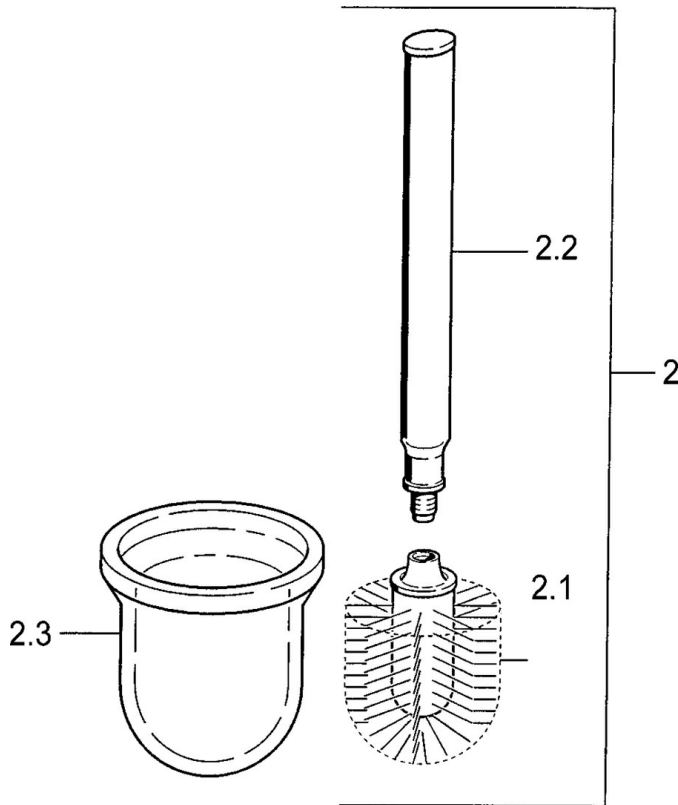

EAN: 4015474533738
static.hansa.com/0333090094

- Badkamer
- Hulpuitrustingen
- Wandmontage
- Edelmessing

Technische gegevens

Reserveonderdelen

SP03330900

	Naam	Code
2	Toiletborstel Chroom Stopgezet	59911639
2	Toiletborstel Aranja Stopgezet	59911652
2	Toiletborstel Wit Stopgezet	59911649
2.1	Borstel, M 12	59911637
2.3	Glas Glas/Spiegel Stopgezet	59911638