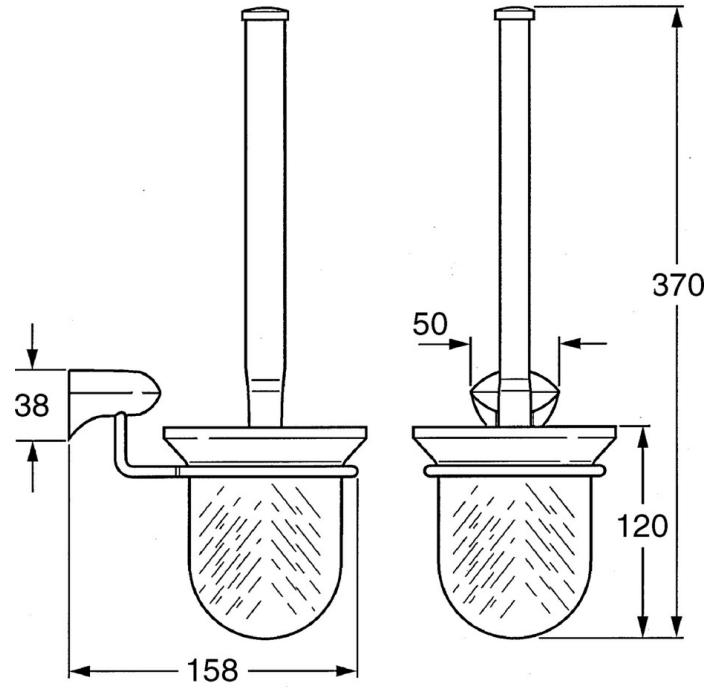

EAN: 4015474533738
static.hansa.com/0333090094

- Badkamer
- Hulpuitrustingen
- Wandmontage
- Edelmessing

Technische gegevens

Reserveonderdelen

SP03330900

	Naam	Code
2	Toiletborstel Chroom Stopgezet	59911639
2	Toiletborstel Aranja Stopgezet	59911652
2	Toiletborstel Wit Stopgezet	59911649
2.1	Borstel, M 12	59911637
2.3	Glas Glas/Spiegel Stopgezet	59911638