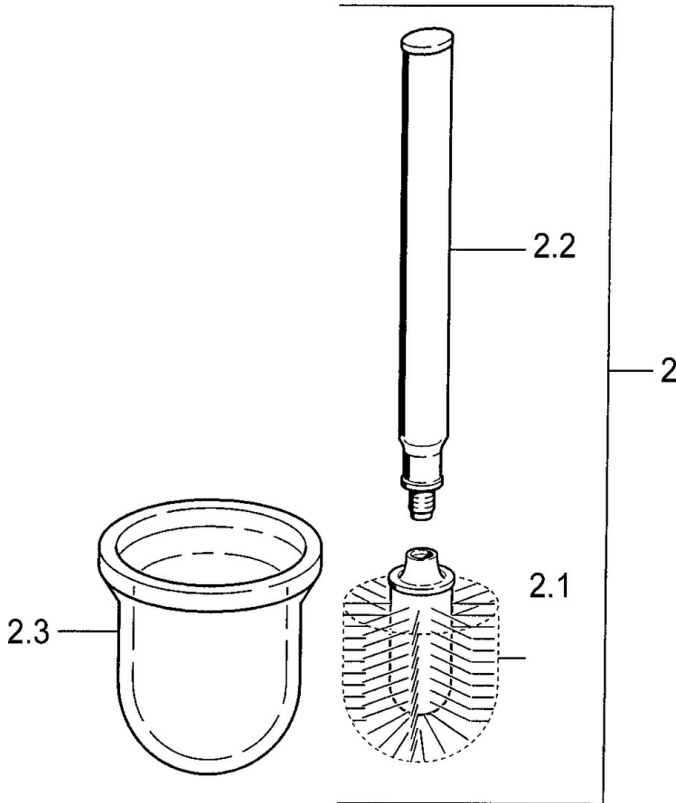

EAN: 4015474533738  
[static.hansa.com/0333090094](http://static.hansa.com/0333090094)

- Bagno
- Accessori
- Montaggio a parete
- Ottone lucido

## Parti di ricambio

### SP03330900

	Nome	Codice
2	WC Portascopino Cromo Fuori produzione	59911639
2	WC Portascopino Aranja Fuori produzione	59911652
2	WC Portascopino Bianco Fuori produzione	59911649
2.1	Spazzolino, M 12	59911637
2.3	Bicchiera Vetro/Specchio Fuori produzione	59911638