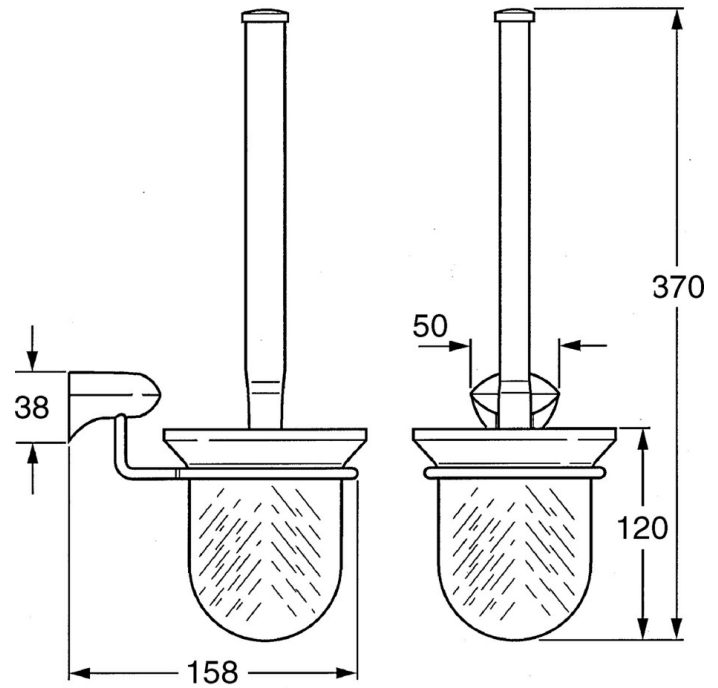

EAN: 4015474533738  
[static.hansa.com/0333090094](http://static.hansa.com/0333090094)

- Bagno
- Accessori
- Montaggio a parete
- Ottone lucido

## Dati tecnici

## Parti di ricambio

### SP03330900

	Nome	Codice
2	WC Portascopino Cromo Fuori produzione	59911639
2	WC Portascopino Aranja Fuori produzione	59911652
2	WC Portascopino Bianco Fuori produzione	59911649
2.1	Spazzolino, M 12	59911637
2.3	Bicchiera Vetro/Specchio Fuori produzione	59911638