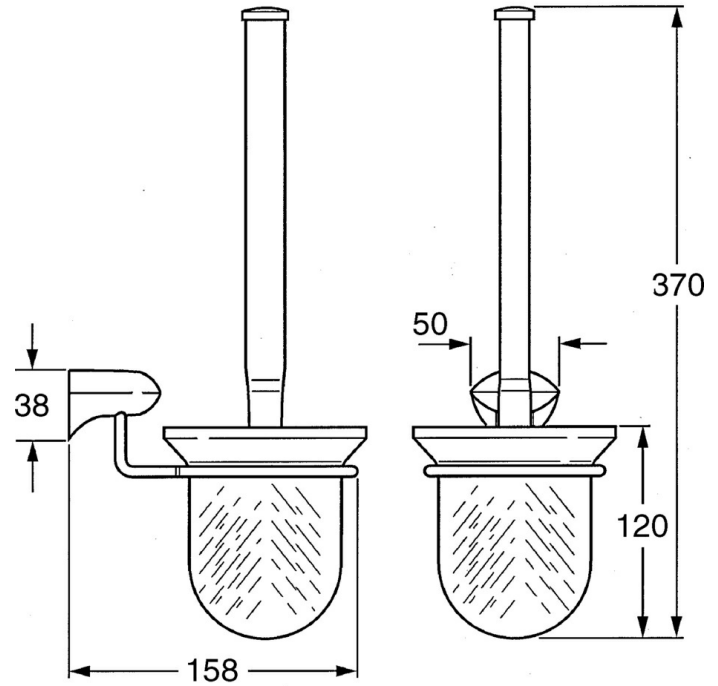

EAN: 4015474533738
static.hansa.com/0333090094

- Badezimmer
- Zubehör
- Wandmontage
- Edelmessing

Technische Daten

Ersatzteile

SP03330900

	Name	Art.-Nr.
2	Toilettenbürstengarnitur Ausgelaufen	59911639
2	Toilettenbürstengarnitur Aranja Ausgelaufen	59911652
2	Toilettenbürstengarnitur Weiss Ausgelaufen	59911649
2.1	Bürste, M 12	59911637
2.3	Glas Glas/Spiegel Ausgelaufen	59911638