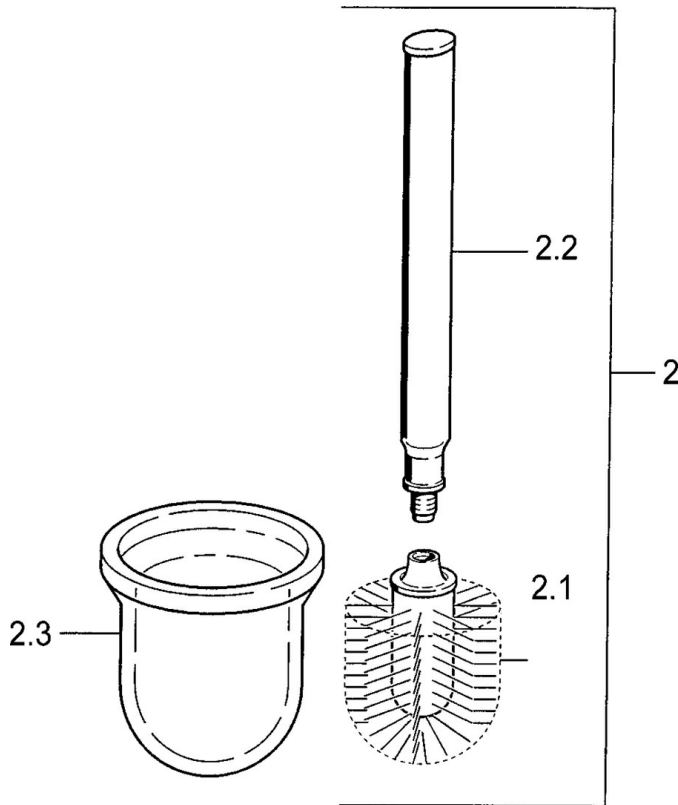

EAN: 4015474533738
static.hansa.com/0333090094

- Badezimmer
- Zubehör
- Wandmontage
- Edelmessing

Technische Daten

Ersatzteile

SP03330900

	Name	Art.-Nr.
2	Toilettenbürstengarnitur Ausgelaufen	59911639
2	Toilettenbürstengarnitur Aranja Ausgelaufen	59911652
2	Toilettenbürstengarnitur Weiss Ausgelaufen	59911649
2.1	Bürste, M 12	59911637
2.3	Glas Glas/Spiegel Ausgelaufen	59911638